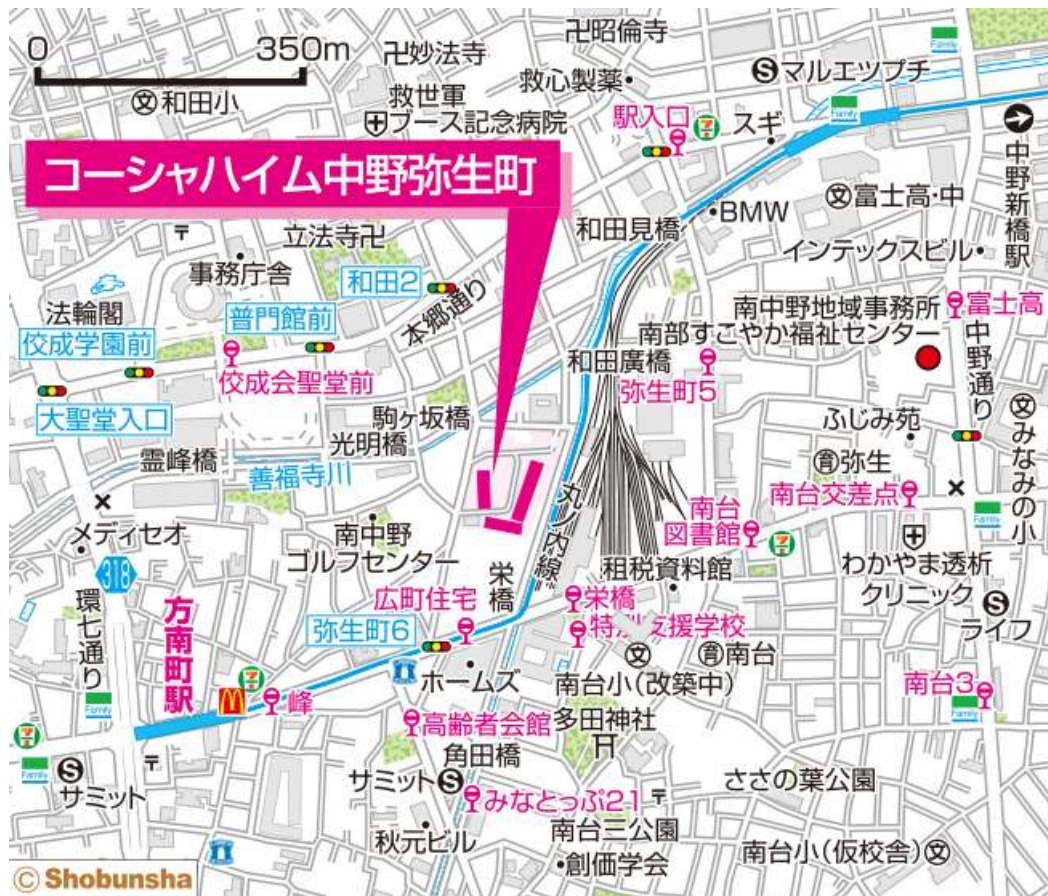

## 鍵の貸出場所

### コーシャハイム中野弥生町管理事務所

地図

鍵の貸出場所

配置図