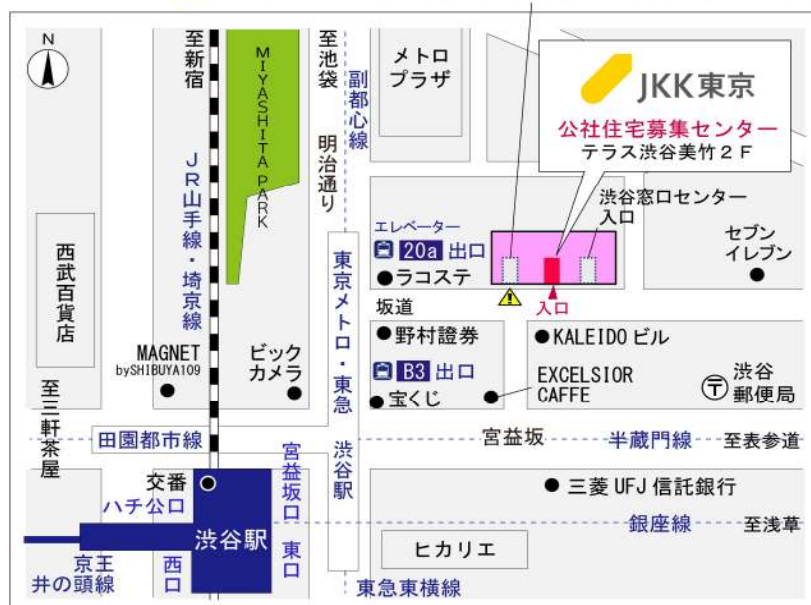

公社住宅募集センター

⚠ 住居スペースの入口です。正面中央の入り口をご利用ください。

※鍵の本数等により貸出ができない場合がありますので、事前にご確認ください