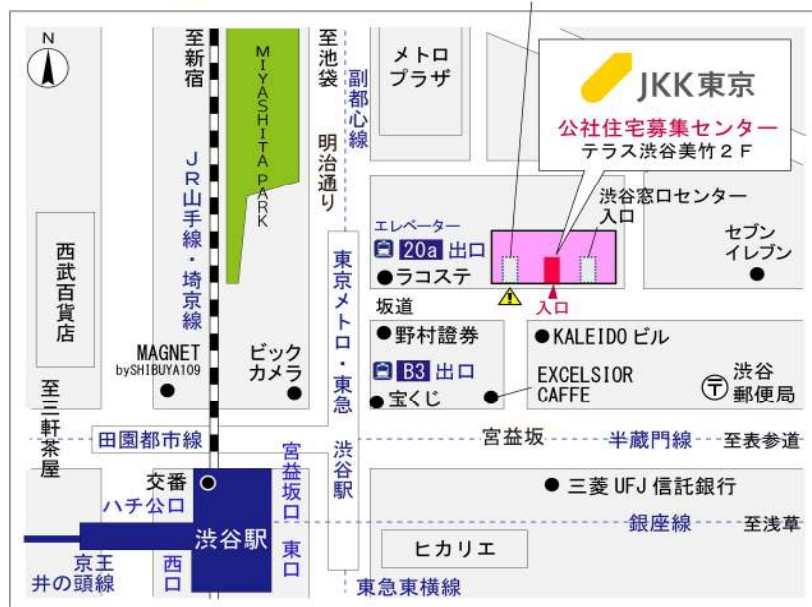

公社住宅募集センター

⚠ 住居スペースの入口です。正面中央の入り口をご利用ください。

※鍵の本数等により貸出ができない場合がありますので、事前にご確認ください