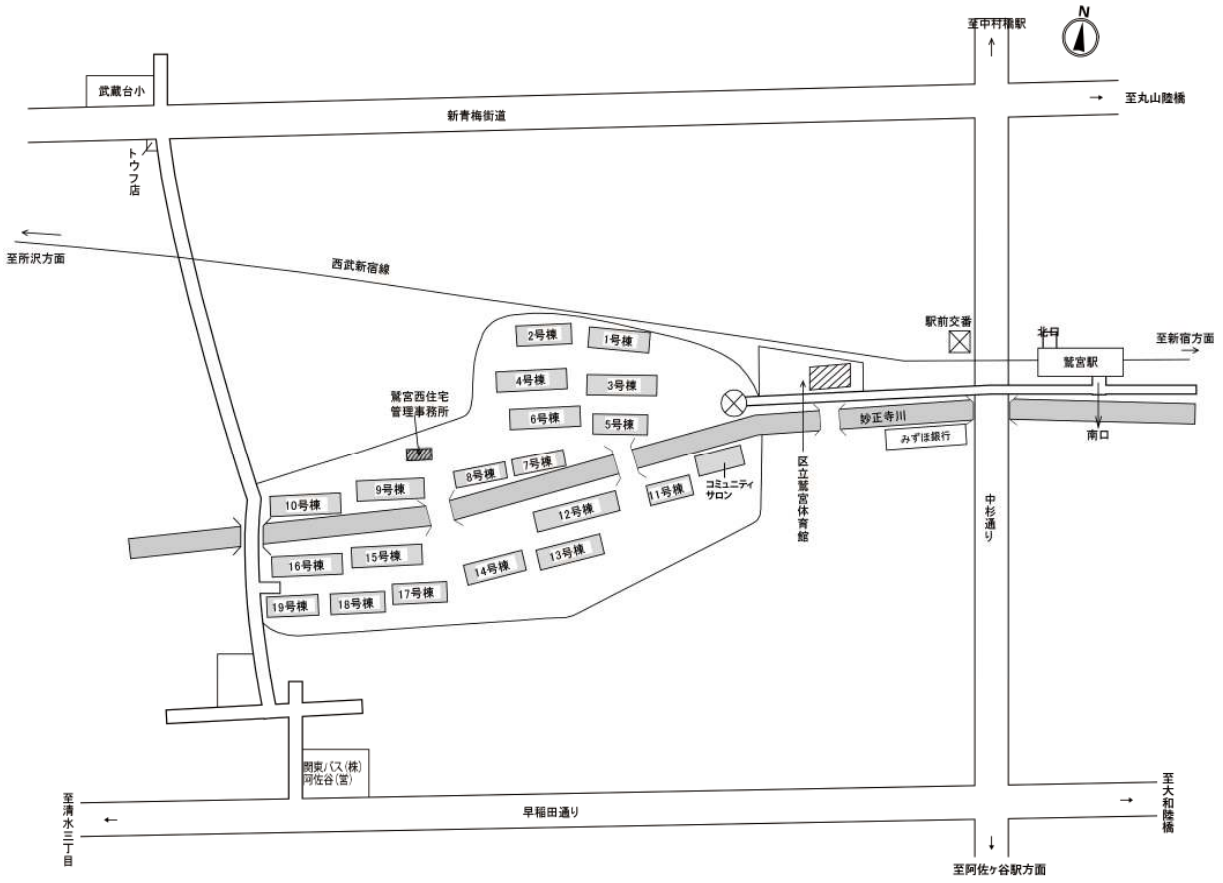

◇◆内見用鍵の貸出場所ご案内◆◇

お客様が内見される住宅の鍵の貸出場所は住宅内の管理事務所です。

下記の管理事務所へ**事前にお電話にてご予約の上お越しください。**

※管理事務所が定休日の場合、管轄窓口センターもしくは公社住宅募集センターでの貸出となります。
(鍵の本数及びフロントスタッフの巡回等により貸出ができない場合がありますので、事前にご確認ください)

内見住宅および鍵の貸出場所	鷺宮西住宅管理事務所
	鍵の貸出場所 中野区白鷺3-2-3 管理事務所 西武新宿線「鷺ノ宮駅」徒歩5分～8分
	電話番号 03-3330-3067
	営業時間 9:00～17:00 (水曜日は15:00まで営業) (12:00～13:00は昼休み)
	定休日 木・年末年始(12/30～1/3)
	貸出日時 月・火・金・土・日 9:00～16:00 (水曜日のみ 9:00～14:00)
返却日時 貸出日当日 16:30まで (水曜日のみ14:30まで)	

鍵の貸出場所

鷺宮西住宅管理事務所

地図

鍵の貸出場所

配置図

◇◆管理事務所以外の内見鍵貸出場所ご案内◆◇

事前にお電話にてご予約の上お越しください。

電話番号 03-3409-2244(代)