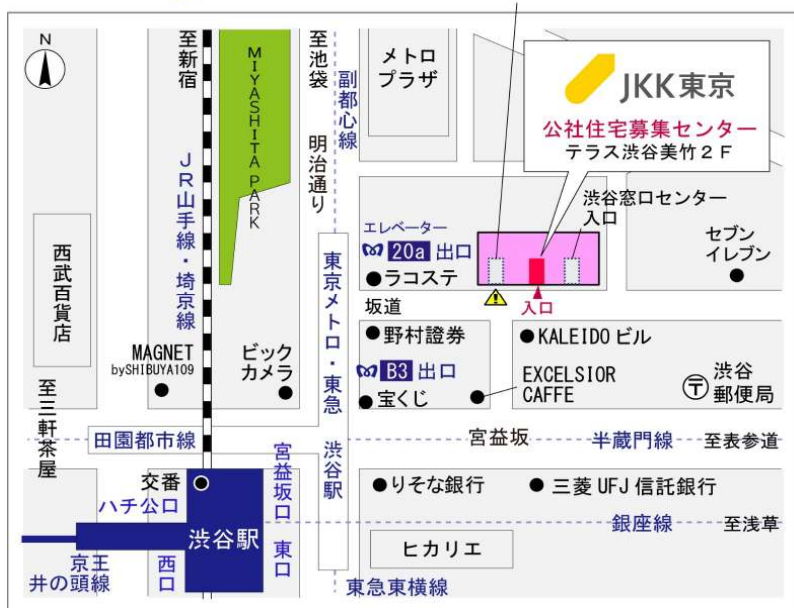

公社住宅募集センター

⚠住居スペースの入口です。正面中央の入り口をご利用ください。

※鍵の本数等により貸出ができない場合がありますので、事前にご確認ください