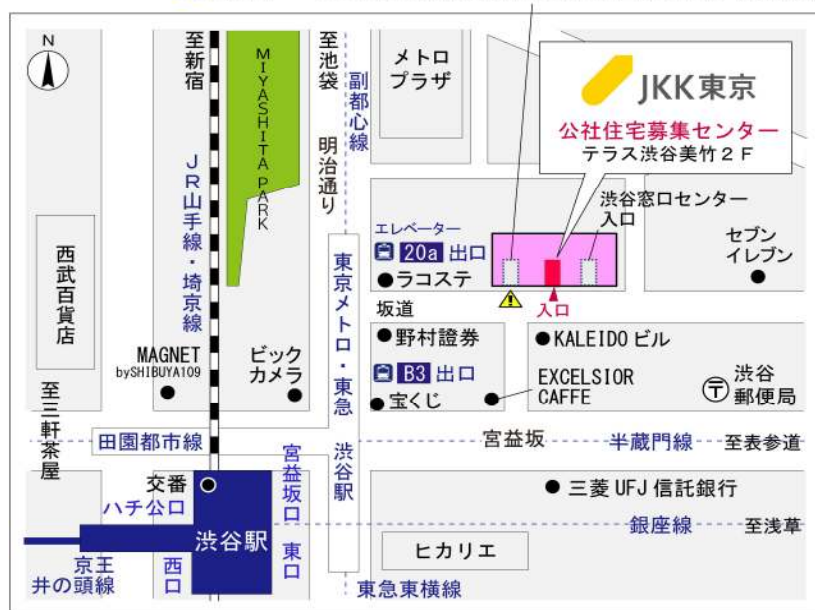

公社住宅募集センター

▲住居スペースの入口です。正面中央の入り口をご利用ください。

※鍵の本数等により貸出ができない場合がありますので、事前にご確認ください