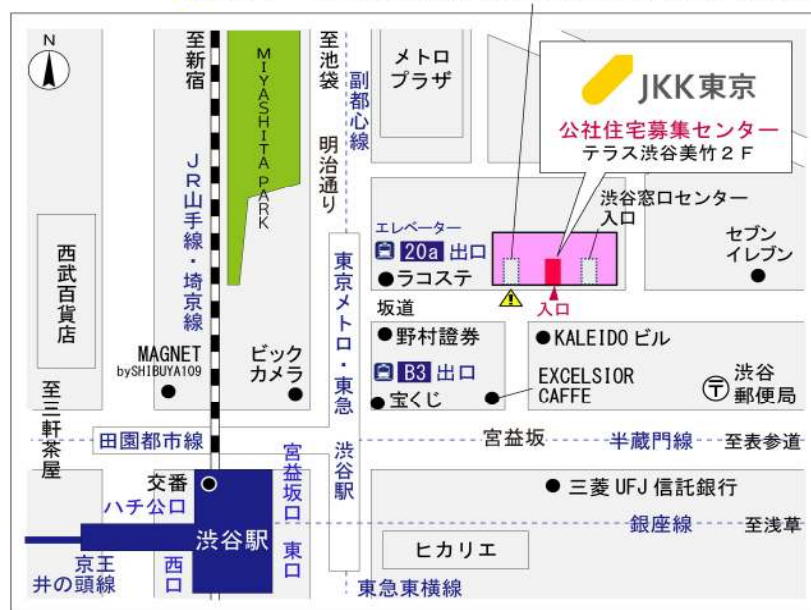

公社住宅募集センター

⚠ 住居スペースの入口です。正面中央の入り口をご利用ください。

※鍵の本数等により貸出ができない場合がありますので、事前にご確認ください