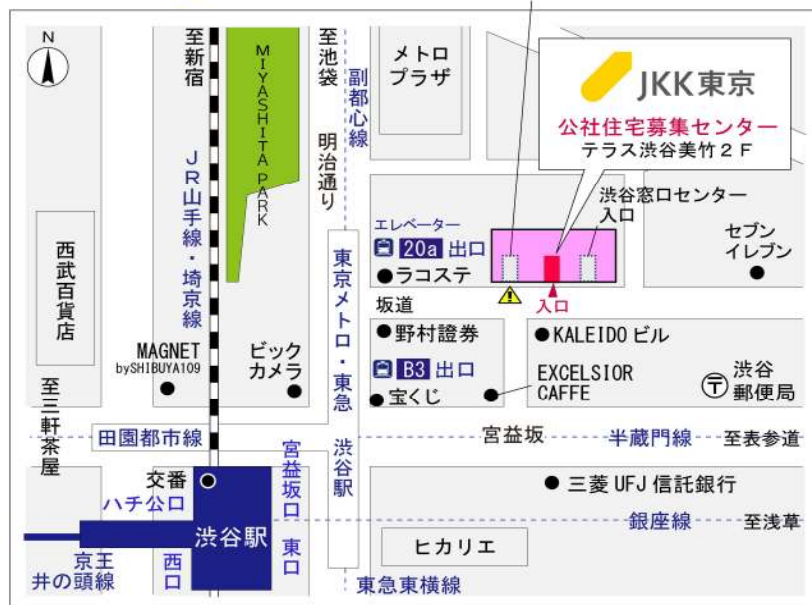

※鍵の本数等により貸出ができない場合がありますので、事前にご確認ください