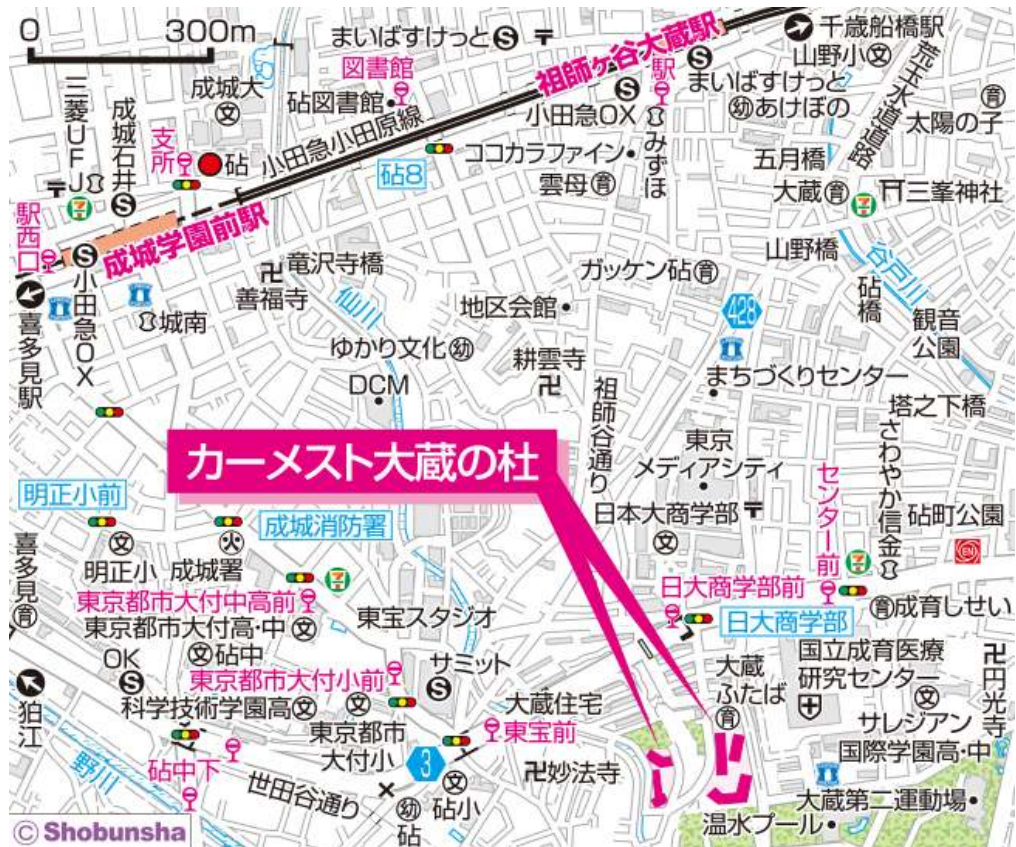

◇◆内見用鍵の貸出場所ご案内◆◇

お客様が内見される住宅の鍵の貸出場所は住宅内の管理事務所です。

下記の管理事務所へ**事前にお電話にてご予約の上お越しください。**

※管理事務所が定休日の場合、管轄窓口センターもしくは公社住宅募集センターでの貸出となります。
(鍵の本数及びフロントスタッフの巡回等により貸出ができない場合がありますので、事前にご確認ください)

内見住宅および鍵の貸出場所	カーメスト大蔵の杜管理事務所
	鍵の貸出場所
	電話番号
	営業時間
	定休日
	貸出日時
返却日時	

鍵の貸出場所

カーメスト大蔵の杜管理事務所

地図

鍵の貸出場所

配置図

◇◆管理事務所以外の内見鍵貸出場所ご案内◆◇

事前にお電話にてご予約の上お越しください。

電話番号 03-3409-2244(代)

鍵の貸出場所	鍵の貸出場所	新宿窓口センター（12/29～1/3は年末年始休業） 新宿区新宿6-13-10 都営東大久保一丁目アパート1階 東京メトロ副都心線・都営大江戸線「東新宿」駅A3出口より徒歩6分 他
	営業時間	9:00 ～18:00
	定休日	土・日・祝日・年末年始
	貸出日時	月・火・水・木・金 9:00 ～ 15:00
	返却日時	貸出日当日、17:30まで

新宿窓口センター

鍵の貸出場所	鍵の貸出場所	公社住宅募集センター（12/29～1/3は年末年始休業） 渋谷区渋谷一丁目15番15号 テラス渋谷美竹2階 JR線、京王井の頭線、東京メトロ銀座線「渋谷」駅 宮益坂口徒歩5分 東京メトロ副都心線・半蔵門線、東急東横線・田園都市線「渋谷」駅B3または20a（エレベーター）出口徒歩1分
	営業時間	9:30 ～ 18:00
	定休日	日・祝日・年末年始
	貸出日時	月・火・水・木・金・土 9:30 ～ 15:00
	返却日時	貸出日当日、17:30まで