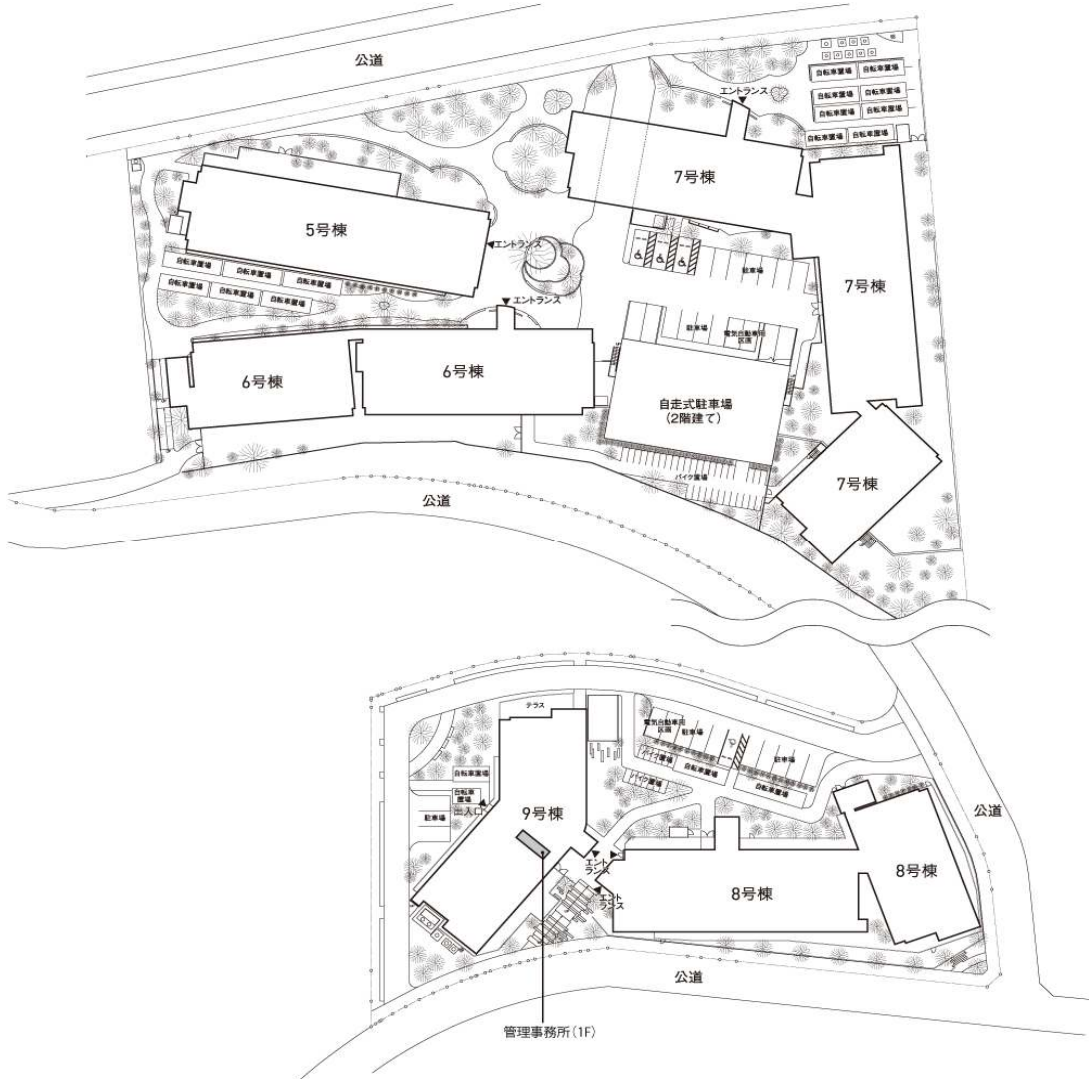

鍵の貸出場所

カーメスト大蔵の杜管理事務所

地図

鍵の貸出場所

配置図

◇◆管理事務所以外の内見鍵貸出場所ご案内◆◇

事前にお電話にてご予約の上お越しください。

電話番号 03-3409-2244(代)