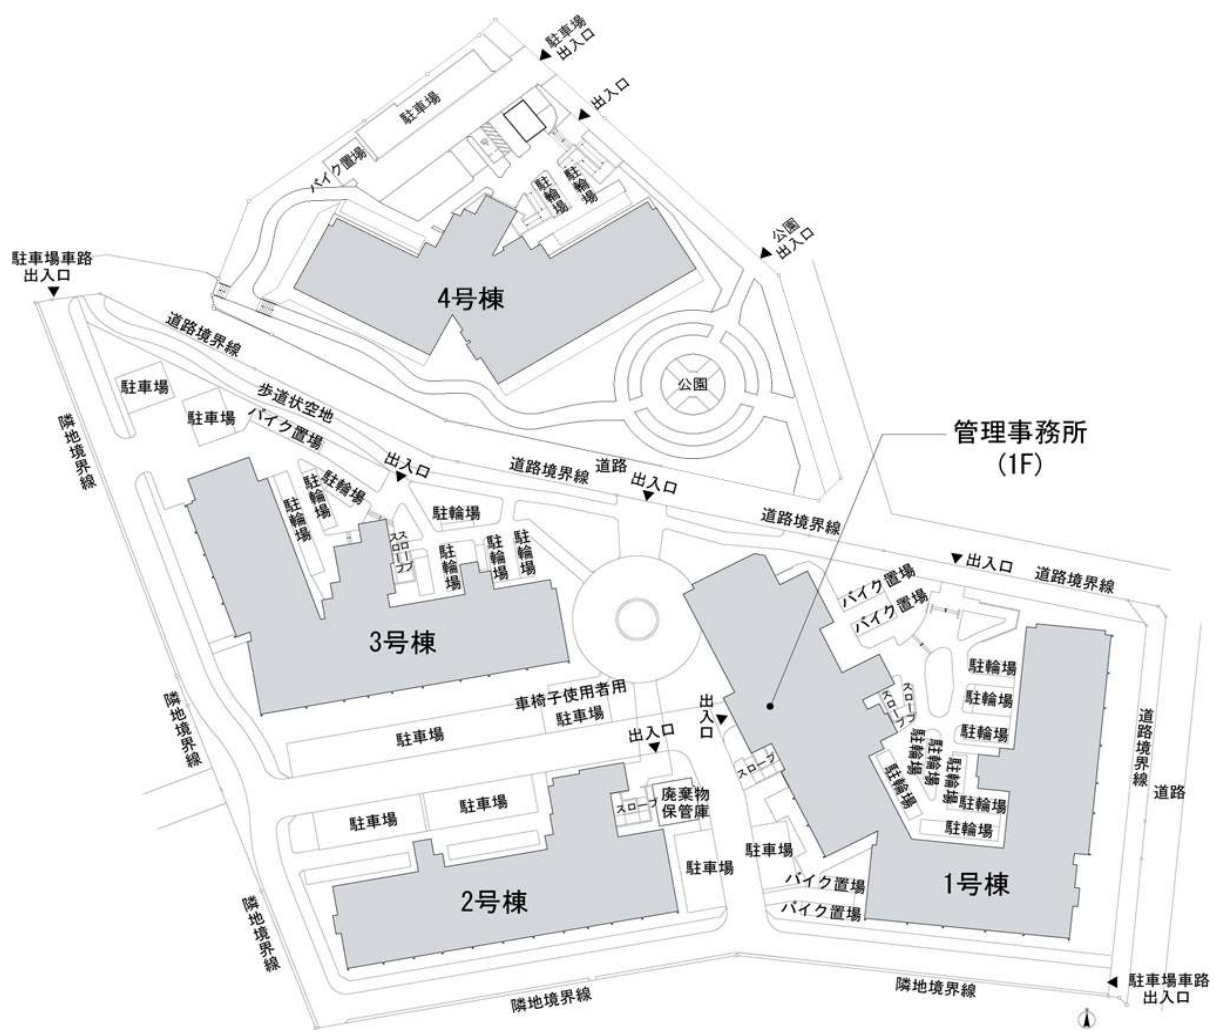

# ◇◆内見用鍵の貸出場所ご案内◆◇

お客様が内見される住宅の鍵の貸出場所は住宅内の管理事務所です。

下記の管理事務所へ事前にお電話にてご予約の上お越しください。

※管理事務所が定休日の場合、管轄窓口センターもしくは公社住宅募集センターでの貸出となります。  
(鍵の本数及びフロントスタッフの巡回等により貸出ができない場合がありますので、事前にご確認ください)

|               |                         |
|---------------|-------------------------|
| 内見住宅および鍵の貸出場所 | <b>コーシャハイム芦花公園管理事務所</b> |
|               | 鍵の貸出場所                  |
|               | 電話番号                    |
|               | 営業時間                    |
|               | 定休日                     |
|               | 貸出日時                    |
| 返却日時          |                         |

## 鍵の貸出場所

### コーシャハイム芦花公園管理事務所

地図

鍵の貸出場所

配置図