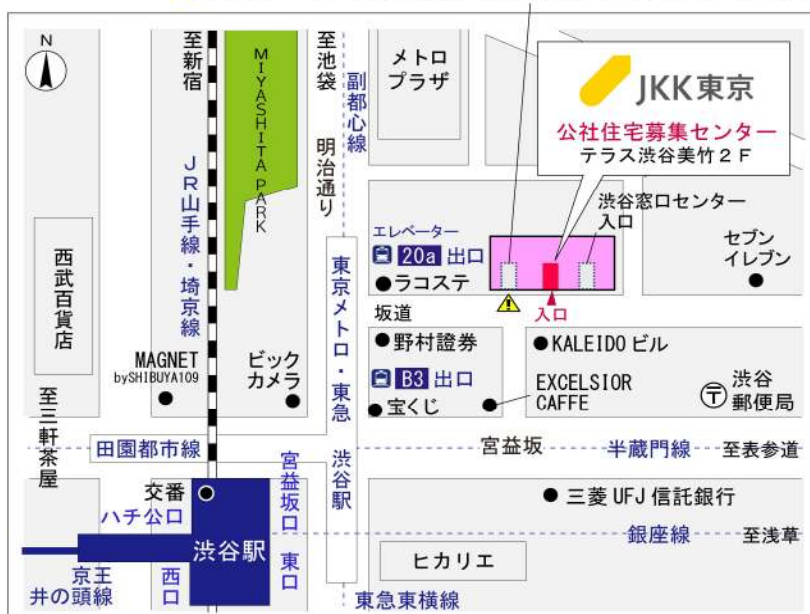

公社住宅募集センター

▲住居スペースの入口です。正面中央の入り口をご利用ください。

※鍵の本数等により貸出ができない場合がありますので、事前にご確認ください