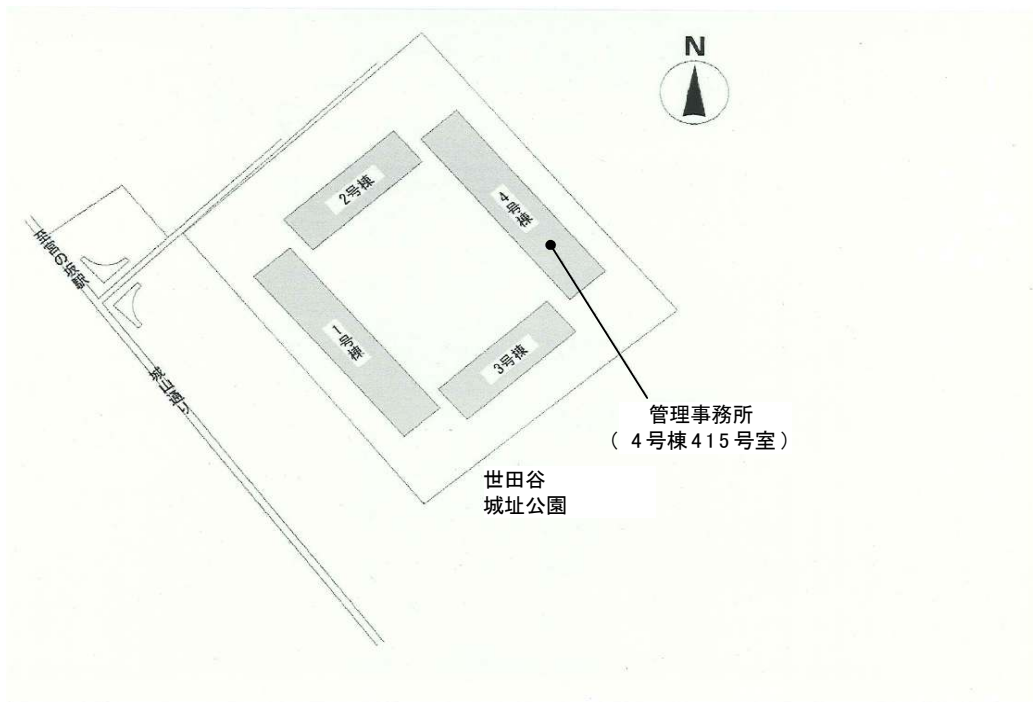

# ◇◆内見用鍵の貸出場所ご案内◆◇

下記の管理事務所へ事前にお電話にてご予約の上お越しください。

※管理事務所が定休日の場合、管轄窓口センターもしくは公社住宅募集センターでの貸出となります。  
(鍵の本数及びフロントスタッフの巡回等により貸出ができない場合がありますので、事前にご確認ください)

内見住宅	住宅名	トミンハイム宮坂二丁目
	住所	世田谷区宮坂2-24-26
	交通	東急世田谷線「山下」駅徒歩5分 小田急小田原線「豪徳寺」駅徒歩6分

鍵の貸出場所	鍵の貸出場所	<b>豪徳寺住宅管理事務所</b> 世田谷区豪徳寺2-14-10 4号棟415号室 東急世田谷線「宮の坂」駅徒歩4分～5分 小田急小田原線「豪徳寺」駅徒歩14分～15分
	電話番号	03-3706-5341
	営業時間	14:00～17:00
	定休日	水・木・年末年始(12/30～1/3)
	貸出日時	月・火・金・土・日 14:00～16:00
	返却日時	貸出日当日 16:30まで

内見住宅および鍵の貸出場所

地図

鍵の貸出場所