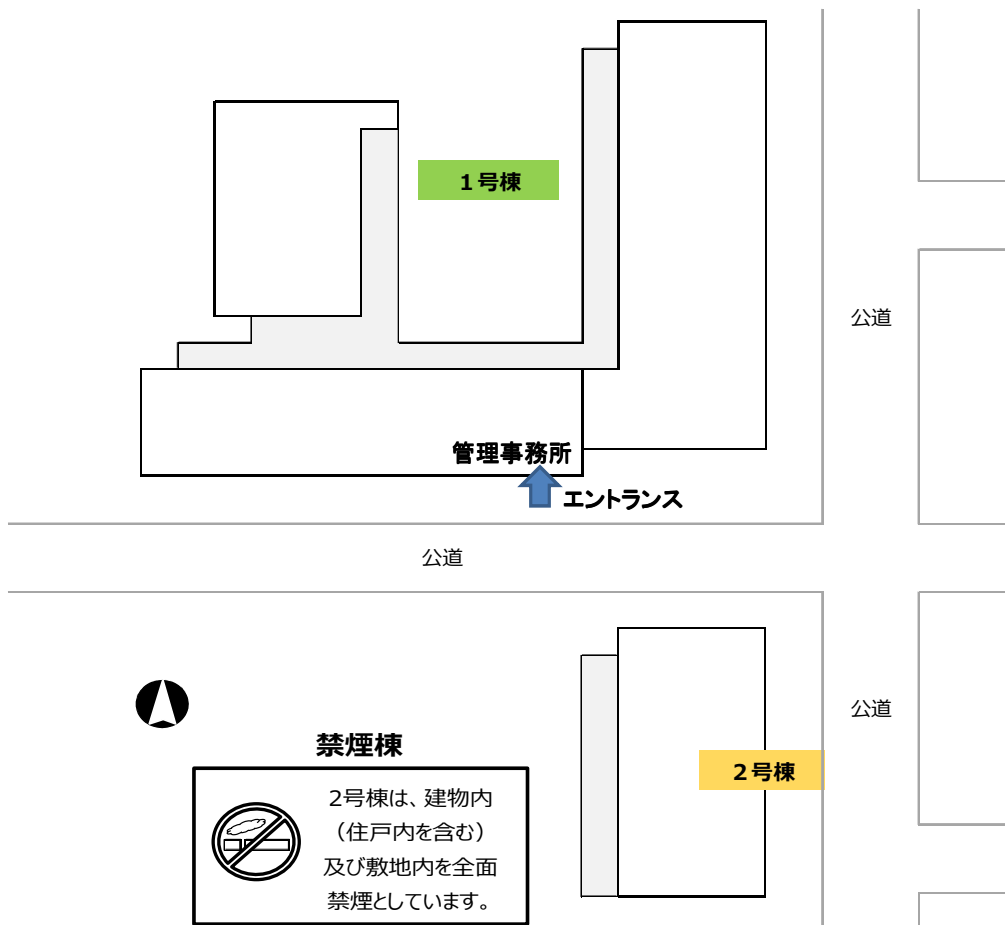

◇◆内見用鍵の貸出場所ご案内◆◇

下記の管理事務所へ事前にお電話にてご予約の上お越しください。

※管理事務所が定休日の場合、管轄窓口センターもしくは公社住宅募集センターでの貸出となります。
(鍵の本数及びフロントスタッフの巡回等により貸出ができない場合がありますので、事前にご確認ください)

内見住宅	住宅名	コーシャハイム経堂
	住所	世田谷区経堂4-30-1
	交通	小田急小田原線「千歳船橋」駅徒歩5分～6分 小田急小田原線「経堂」駅徒歩11分～13分
鍵の貸出場所	鍵の貸出場所	コーシャハイム経堂フォレスト管理事務所 世田谷区経堂四丁目34-1 (1号棟) 管理事務所 小田急小田原線「千歳船橋」駅徒歩8分～9分 小田急小田原線「経堂」駅徒歩12分
	電話番号	03-5477-5115
	営業時間	9:00～17:00 (水は15:00まで営業) (12:00～13:00は昼休み)
	定休日	木・年末年始(12/30～1/3)
	貸出日時	月・火・金・土・日 9:00～16:00 (水曜のみ9:00～14:00)
	返却日時	貸出日当日、16:30まで (水曜のみ14:30まで)

内見住宅および鍵の貸出場所

地図

鍵の貸出場所住宅

配置図

◇◆管理事務所以外の内見鍵貸出場所ご案内◆◇

事前にお電話にてご予約の上お越しください。

電話番号 03-3409-2244(代)

鍵の貸出場所	鍵の貸出場所	新宿窓口センター（12/29～1/3は年末年始休業） 新宿区新宿6-13-10 都営東大久保一丁目アパート1階 東京メトロ副都心線・都営大江戸線「東新宿」駅A3出口より徒歩6分 他
	営業時間	9:00 ～18:00
	定休日	土・日・祝日・年末年始
	貸出日時	月・火・水・木・金 9:00 ～ 15:00
	返却日時	貸出日当日、17:30まで

新宿窓口センター

鍵の貸出場所	鍵の貸出場所	公社住宅募集センター（12/29～1/3は年末年始休業） 渋谷区渋谷一丁目15番15号 テラス渋谷美竹2階 JR線、京王井の頭線、東京メトロ銀座線「渋谷」駅 宮益坂口徒歩5分 東京メトロ副都心線・半蔵門線、東急東横線・田園都市線「渋谷」駅B3または20a（エレベーター）出口徒歩1分
	営業時間	9:30 ～ 17:00
	定休日	日・祝日・年末年始
	貸出日時	月・火・水・木・金・土 9:30 ～ 14:00
	返却日時	貸出日当日、16:30まで