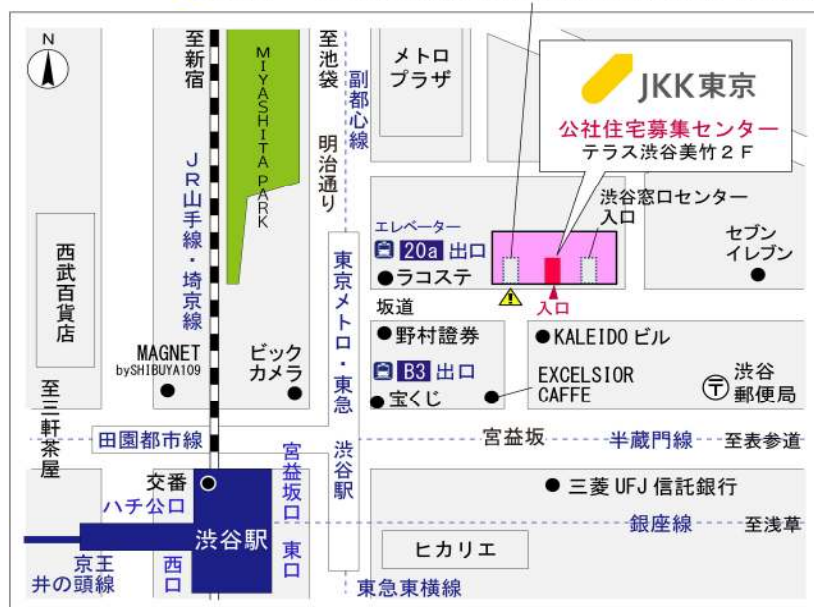

公社住宅募集センター

▲住居スペースの入口です。正面中央の入り口をご利用ください。

※鍵の本数等により貸出ができない場合がありますので、事前にご確認ください