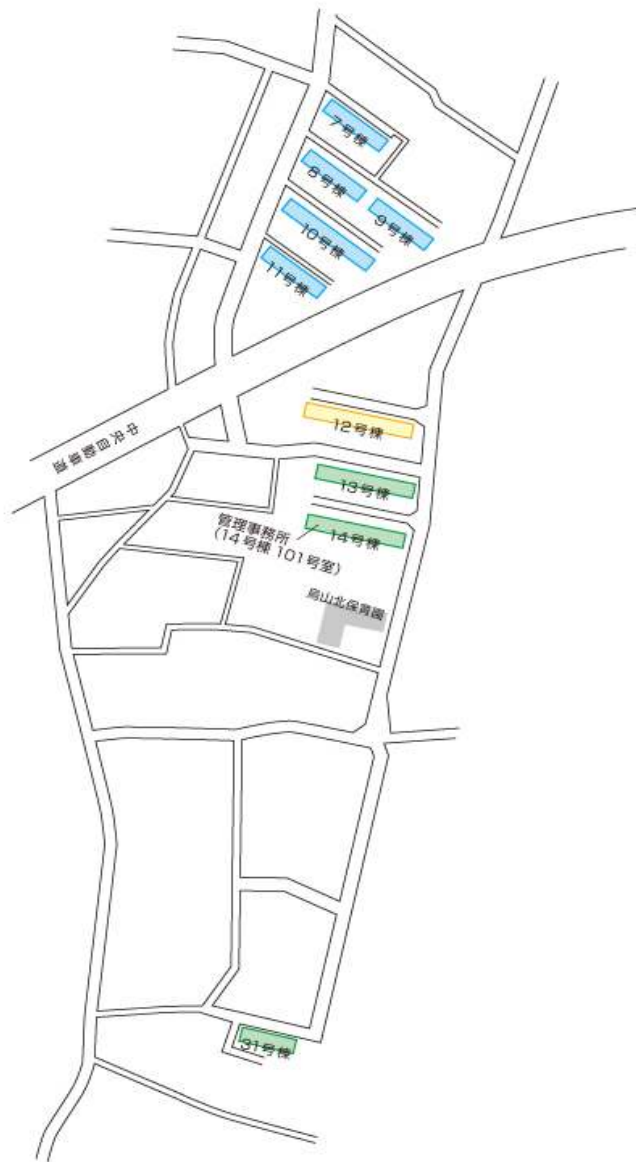

◇◆内見用鍵の貸出場所ご案内◆◇

お客様が内見される住宅の鍵の貸出場所は住宅内の管理事務所です。

下記の管理事務所へ事前にお電話にてご予約の上お越しください。

※管理事務所が定休日の場合、管轄窓口センターもしくは公社住宅募集センターでの貸出となります。
 (鍵の本数及びフロントスタッフの巡回等により貸出ができない場合がありますので、事前にご確認ください)

内見住宅および鍵の貸出場所	鍵の貸出場所	烏山北住宅管理事務所 世田谷区北烏山3-13-14号棟101号室 京王線「千歳烏山駅」徒歩13分～20分 京王井の頭線「富士見ヶ丘駅」徒歩14分～18分 京王井の頭線「久我山駅」徒歩14分～22分
	電話番号	03-3309-4971
	営業時間	9:00～17:00 (水曜日は15:00まで営業) (12:00～13:00は昼休み)
	定休日	木・年末年始(12/30～1/3)
	貸出日時	月・火・金・土・日 9:00～16:00 (水曜日のみ 9:00～14:00)
	返却日時	貸出日当日 16:30まで (水曜日のみ14:30まで)

鍵の貸出場所

烏山北住宅管理事務所

地図

配置図

◆◆管理事務所以外の内見鍵貸出場所ご案内◆◆

事前にお電話にてご予約の上お越しください。

電話番号 03-3409-2244(代)

鍵の貸出場所	鍵の貸出場所	新宿窓口センター（12/29～1/3は年末年始休業） 新宿区新宿6-13-10 都営東大久保一丁目アパート1階 東京メトロ副都心線・都営大江戸線「東新宿」駅A3出口より徒歩6分 他
	営業時間	9:00 ～ 18:00
	定休日	土・日・祝日・年末年始
	貸出日時	月・火・水・木・金 9:00 ～ 15:00
	返却日時	貸出日当日、17:30まで

新宿窓口センター

鍵の貸出場所	鍵の貸出場所	公社住宅募集センター（12/29～1/3は年末年始休業） 渋谷区渋谷一丁目15番15号 テラス渋谷美竹2階 JR線、京王井の頭線、東京メトロ銀座線「渋谷」駅 宮益坂口徒歩5分 東京メトロ副都心線・半蔵門線、東急東横線・田園都市線「渋谷」駅B3または20a（エレベーター）出口徒歩1分
	営業時間	9:30 ～ 17:00
	定休日	日・祝日・年末年始
	貸出日時	月・火・水・木・金・土 9:30 ～ 14:00
	返却日時	貸出日当日、16:30まで