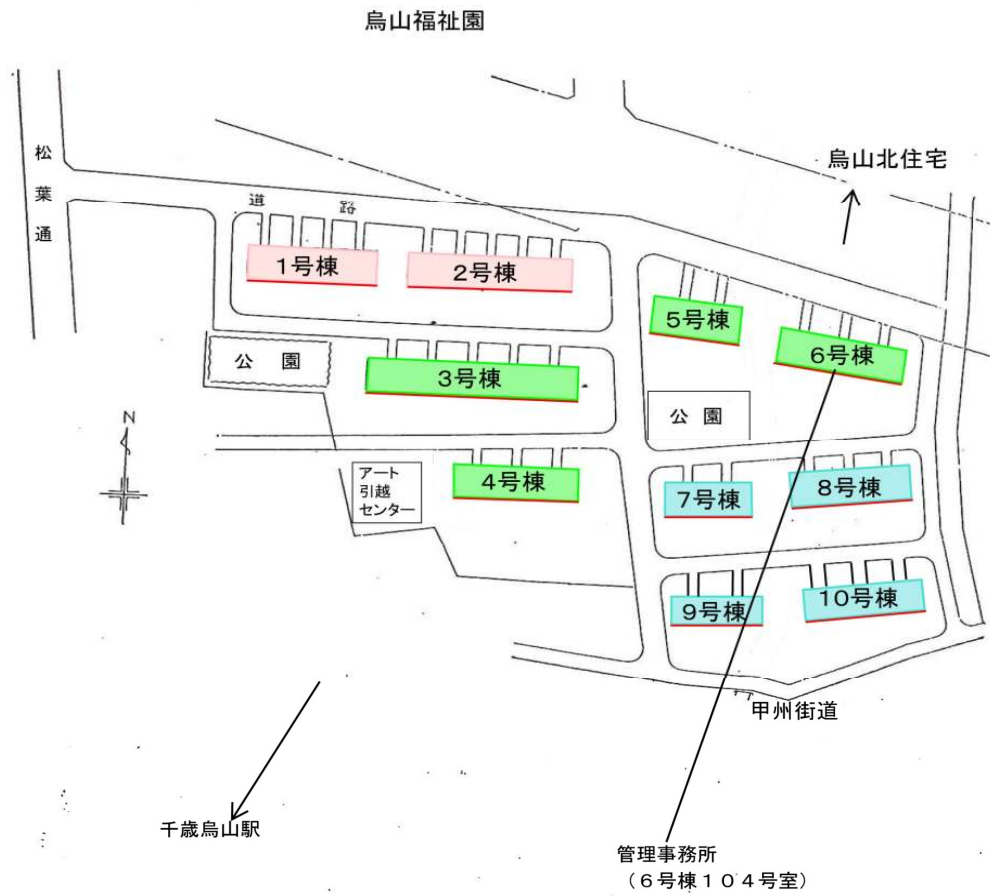

◇◆内見用鍵の貸出場所ご案内◆◇

お客様が内見される住宅の鍵の貸出場所は住宅内の管理事務所です。

下記の管理事務所へ事前にお電話にてご予約の上お越しください。

(鍵の本数及び管理員の巡回等により貸出ができない場合がありますので、事前にご確認ください)

内見住宅および鍵の貸出場所	鍵の貸出場所	烏山松葉通住宅管理事務所 世田谷区北烏山3-1-6号棟104号室 京王線「芦花公園駅」下車 徒歩11分 京王線「千歳烏山駅」下車 徒歩12分
	電話番号	03-3309-2468
	営業時間	9:00~17:00 (水曜日は15:00まで営業) (12:00~13:00は昼休み)
	定休日	木・年末年始(12/30~1/3)
	貸出日時	月・火・金・土・日 9:00~16:00 (水曜日のみ 9:00~14:00)
	返却日時	貸出日当日 16:30まで (水曜日のみ14:30まで)

鍵の貸出場所

烏山松葉通住宅管理事務所

地図

鍵の貸出場所

配置図