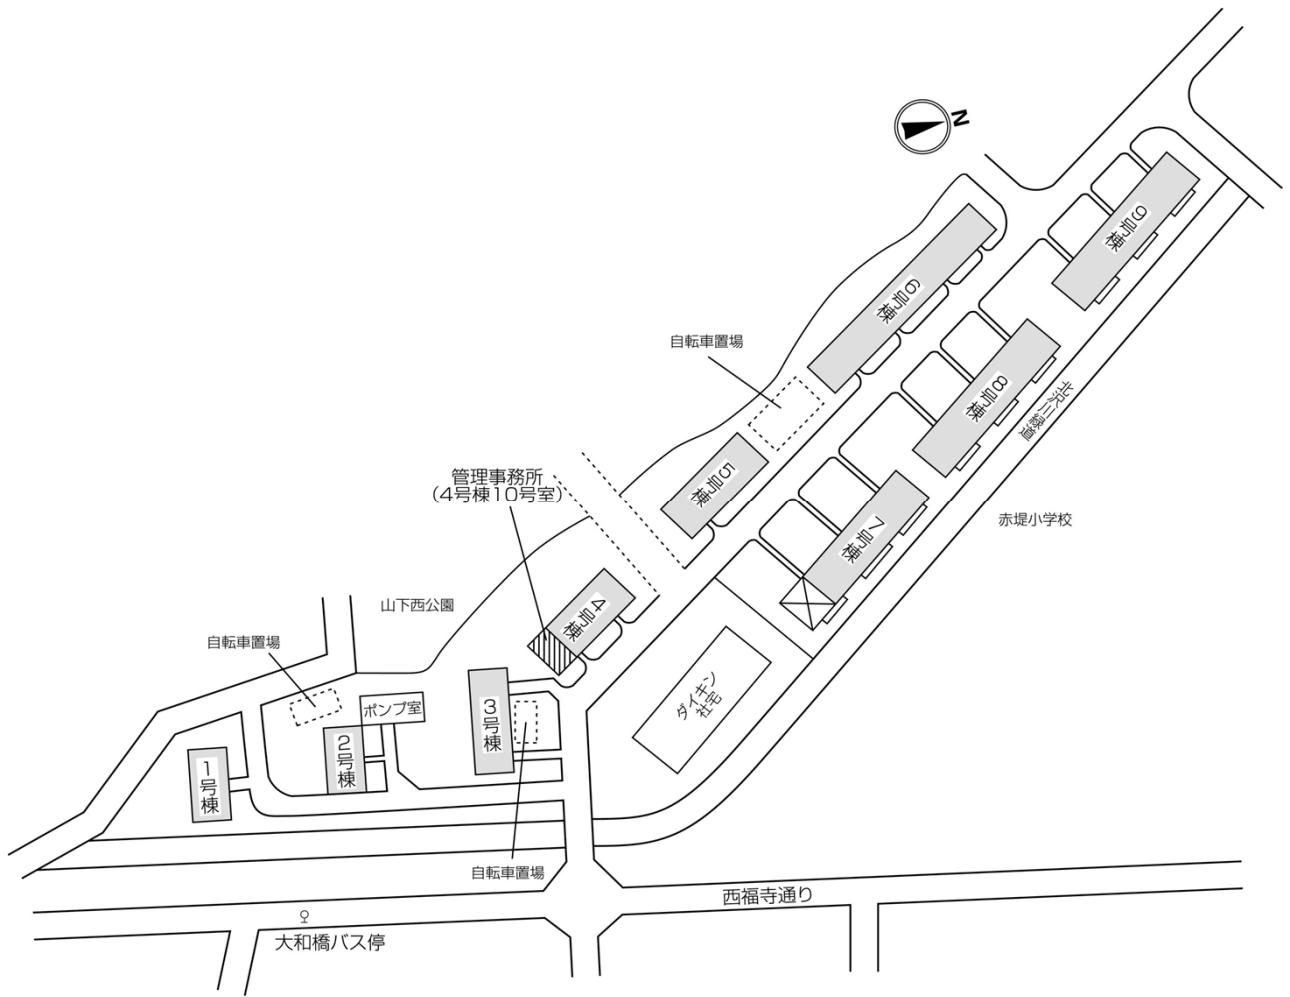

◇◆内見用鍵の貸出場所ご案内◆◇

お客様が内見される住宅の鍵の貸出場所は住宅内の管理事務所です。

下記の管理事務所へ事前にお電話にてご予約の上お越しください。

(鍵の本数及び管理員の巡回等により貸出ができない場合がありますので、事前にご確認ください)

内見住宅および鍵の貸出場所	赤堤住宅管理事務所
	鍵の貸出場所
	世田谷区宮坂3-34-4号棟10号室
	小田急小田原線「経堂駅」下車 徒歩6分
	電話番号
	03-3324-2276
	営業時間
9:00~17:00 (水曜日は15:00まで営業) (12:00~13:00は昼休み)	
定休日	
木・年末年始(12/30~1/3)	
貸出日時	
月・火・金・土・日 9:00~16:00 (水曜日のみ 9:00~14:00)	
返却日時	
貸出日当日 16:30まで (水曜日のみ14:30まで)	

鍵の貸出場所

赤堤住宅管理事務所

鍵の貸出場所

配置図