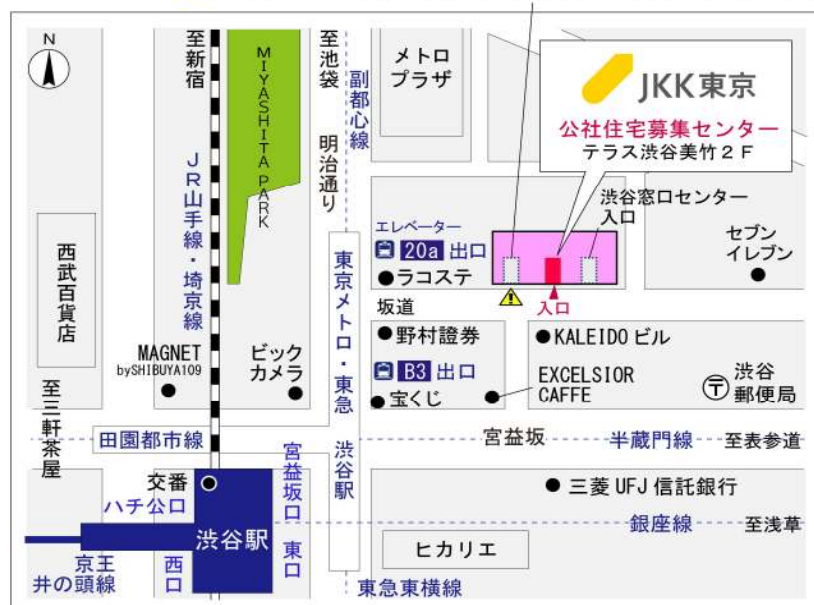

公社住宅募集センター

⚠住居スペースの入口です。正面中央の入り口をご利用ください。

※鍵の本数等により貸出ができない場合がありますので、事前にご確認ください