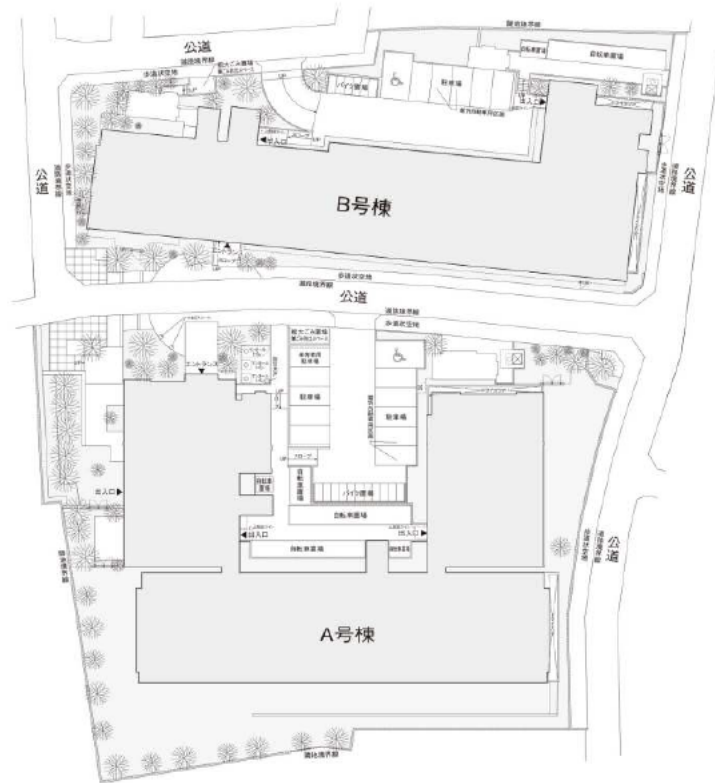

◇◆内見用鍵の貸出場所ご案内◆◇

お客様が内見される住宅の鍵の貸出場所は住宅内の管理事務所です。

下記の管理事務所へ**事前にお電話にてご予約の上お越しください。**

※管理事務所が定休日の場合、公社住宅募集センターのみでの貸出となります。

(鍵の本数及びフロントスタッフの巡回等により貸出ができない場合がありますので、事前にご確認ください)

内見住宅および鍵の貸出場所	カーメスト石川台管理事務所
	鍵の貸出場所 大田区石川町2-13-1 A号棟
	東急池上線「石川台駅」徒歩9分 東急大井町線「緑が丘駅」徒歩11分 東急目黒線・大井町線「大岡山駅」徒歩14分
	電話番号 03-3720-1181
	営業時間 9:00~17:00 (水曜日は15:00まで営業) (12:00~13:00は昼休み)
	定休日 木・年末年始(12/30~1/3)
貸出日時 月・火・金・土・日 9:00~16:00 (水曜日のみ9:00~14:00)	
返却日時 貸出日当日 16:30まで (水曜日のみ14:30まで)	

鍵の貸出場所

カーメスト石川台管理事務所

地図

配置図

◆◆管理事務所以外の内見鍵貸出場所ご案内◆◆

事前にお電話にてご予約の上お越しください。

電話番号 03-3409-2244(代)

鍵の貸出場所	鍵の貸出場所	公社住宅募集センター（12/29～1/3は年末年始休業） 渋谷区渋谷一丁目15番15号 テラス渋谷美竹2階 JR線、京王井の頭線、東京メトロ銀座線「渋谷」駅 宮益坂口徒歩5分 東京メトロ副都心線・半蔵門線、東急東横線・田園都市線「渋谷」駅B3または20a (エレベーター) 出口徒歩1分
	営業時間	9:30 ～ 18:00
	定休日	日・祝日・年末年始
	貸出日時	月・火・水・木・金・土 9:30 ～ 15:00
	返却日時	貸出日当日、17:30まで