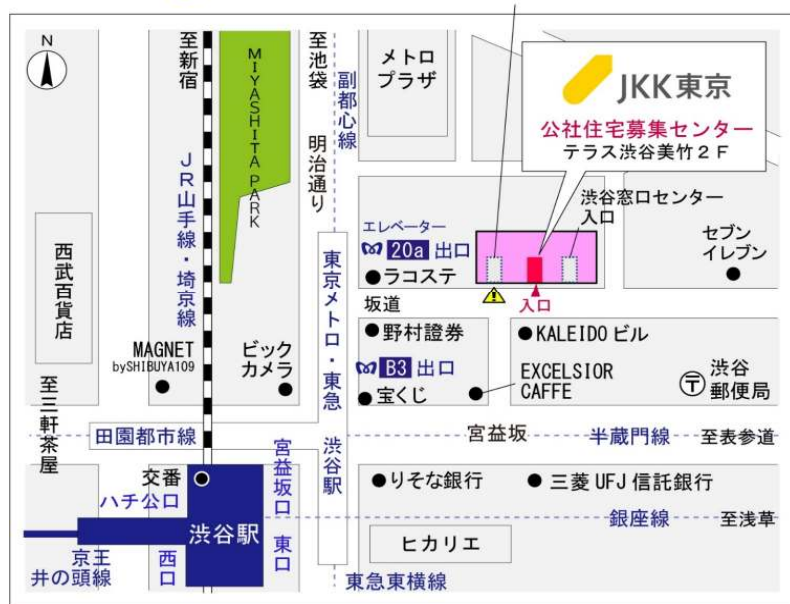

◆◆管理事務所以外の内見鍵貸出場所ご案内◆◆

事前にお電話にてご予約の上お越しください。

電話番号 03-3409-2244(代)

鍵の貸出場所	鍵の貸出場所	公社住宅募集センター（12/29～1/3は年末年始休業） 渋谷区渋谷一丁目15番15号 テラス渋谷美竹2階 JR線、京王井の頭線、東京メトロ銀座線「渋谷」駅 宮益坂口徒歩5分 東京メトロ副都心線・半蔵門線、東急東横線・田園都市線「渋谷」駅B3または20a (エレベーター) 出口徒歩1分
	営業時間	9:30 ～ 18:00
	定休日	日・祝日・年末年始
	貸出日時	月・火・水・木・金・土 9:30 ～ 15:00
	返却日時	貸出日当日、17:30まで

公社住宅募集センター

▲住居スペースの入口です。正面中央の入り口をご利用ください。

※鍵の本数等により貸出ができない場合がありますので、事前にご確認ください