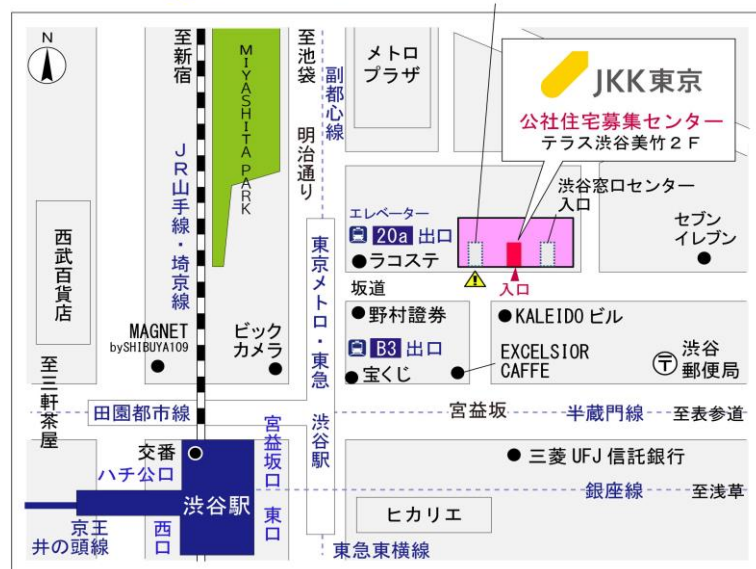

公社住宅募集センター

▲住居スペースの入口です。正面中央の入り口をご利用ください。

※鍵の本数等により貸出ができない場合がありますので、事前にご確認ください