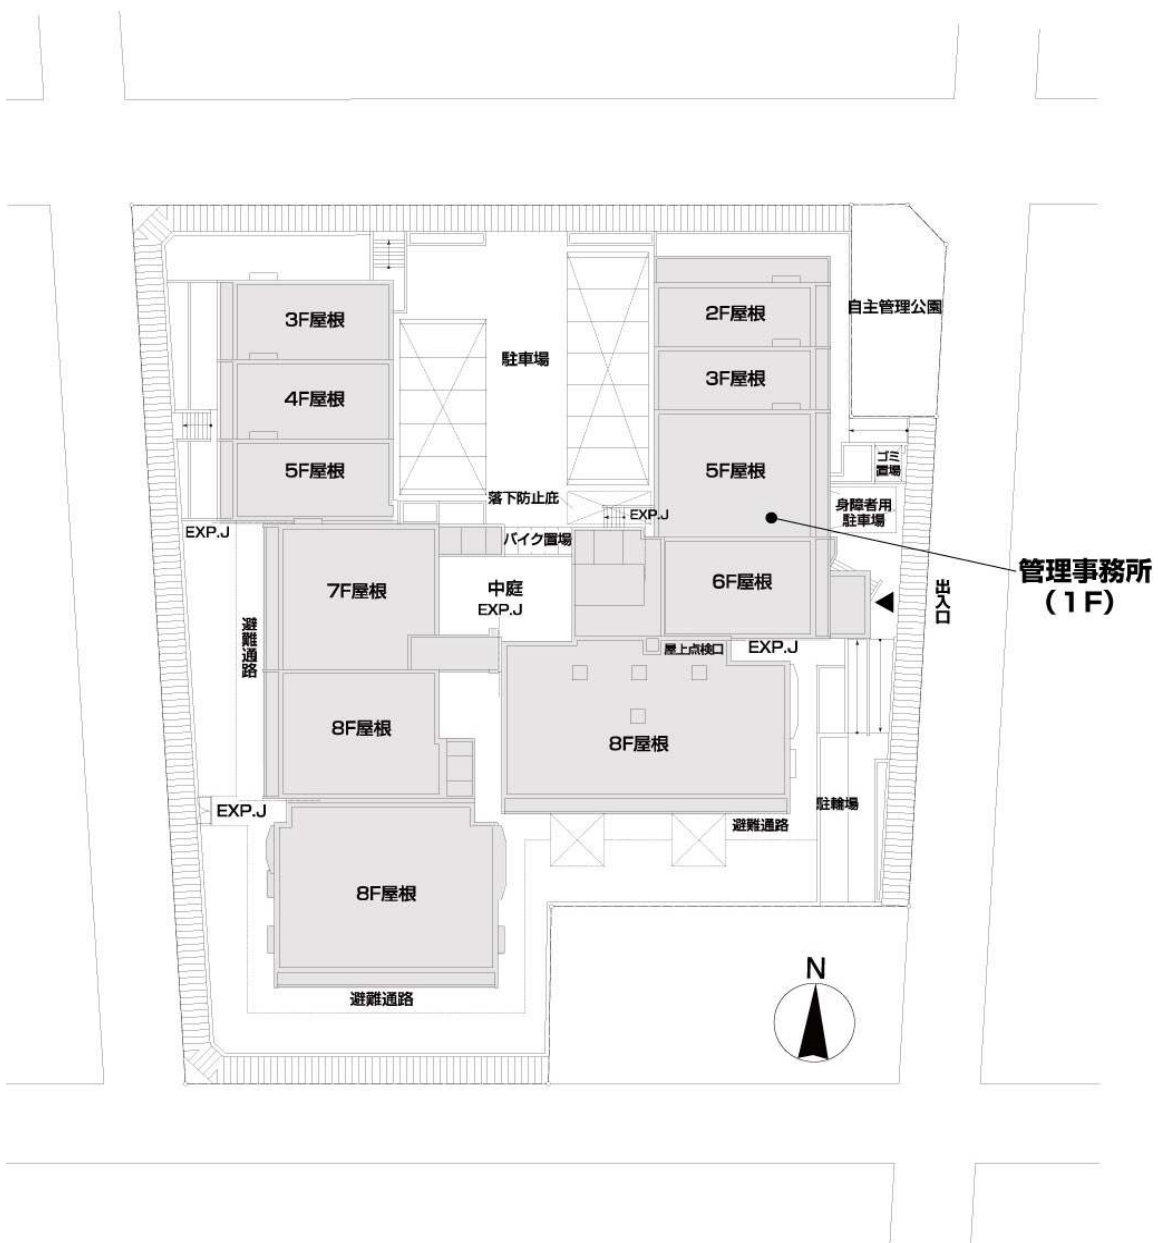

# ◇◆内見用鍵の貸出場所ご案内◆◇

お客様が内見される住宅の鍵の貸出場所は住宅内の管理事務所です。

下記の管理事務所へ**事前にお電話にてご予約の上お越しください。**

※管理事務所が定休日の場合、管轄窓口センターもしくは公社住宅募集センターでの貸出となります。  
(鍵の本数及びフロントスタッフの巡回等により貸出ができない場合がありますので、事前にご確認ください)

内見住宅 および 鍵の貸出場所	<b>コーシャハイム西馬込管理事務所</b>
	鍵の貸出場所 大田区西馬込2-33-3 都営地下鉄浅草線「西馬込」駅徒歩4分
	電話番号 03-5742-8864
	営業時間 9:00~17:00 (水曜日は15:00まで営業) (12:00~13:00は昼休み)
	定休日 木・年末年始(12/30~1/3)
	貸出日時 月・火・金・土・日 9:00~16:00 (水曜日のみ9:00~14:00)
返却日時 貸出日当日 16:30まで (水曜日のみ14:30まで)	

鍵の貸出場所

## コーシャハイム西馬込管理事務所

地図

配置図