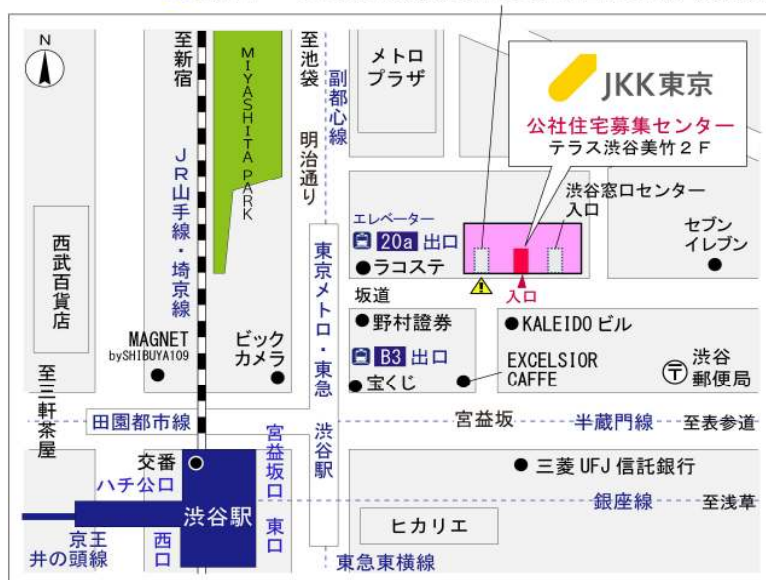

公社住宅募集センター

⚠️ 住居スペースの入口です。正面中央の入り口をご利用ください。

※鍵の本数等により貸出ができない場合がありますので、事前にご確認ください