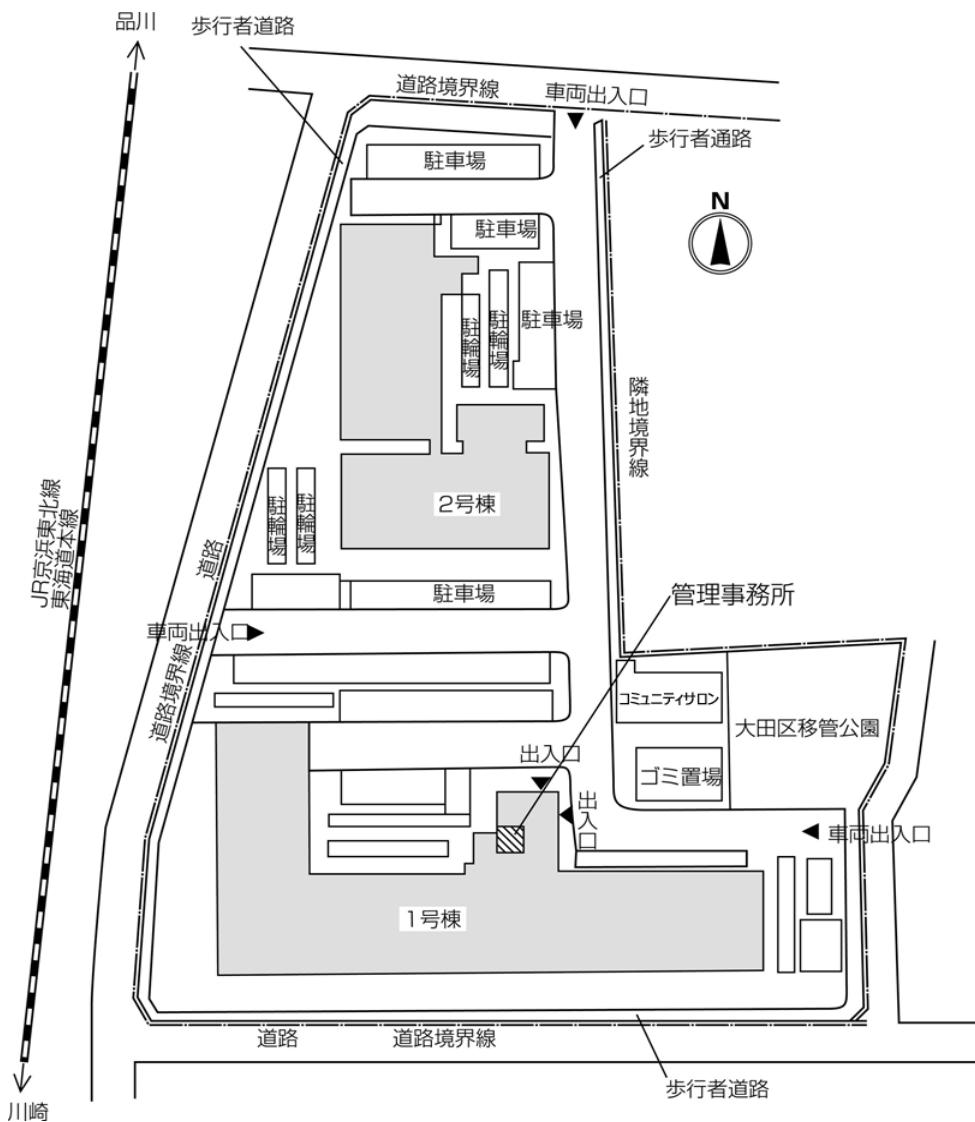

# ◇◆内見用鍵の貸出場所ご案内◆◇

お客様が内見される住宅の鍵の貸出場所は住宅内の管理事務所です。

下記の管理事務所へ事前にお電話にてご予約の上お越しください。

※管理事務所が定休日の場合、管轄窓口センターもしくは公社住宅募集センターでの貸出となります。  
 (鍵の本数及びフロントスタッフの巡回等により貸出ができない場合がありますので、事前にご確認ください)

内見住宅および鍵の貸出場所	鍵の貸出場所	<b>コーシャハイム仲六郷管理事務所</b> 大田区仲六郷3-21-1 管理事務所 京浜急行線「雑色」駅徒歩10分～11分
	電話番号	03-5711-2951
	営業時間	9:00～17:00 (水曜日は15:00まで営業) (12:00～13:00は昼休み)
	定休日	木・年末年始(12/30～1/3)
	貸出日時	月・火・金・土・日 9:00～16:00 (水曜日のみ9:00～14:00)
	返却日時	貸出日当日 16:30まで (水曜日のみ14:30まで)

鍵の貸出場所

## コーシャハイム仲六郷管理事務所

地図

鍵の貸出場所

配置図