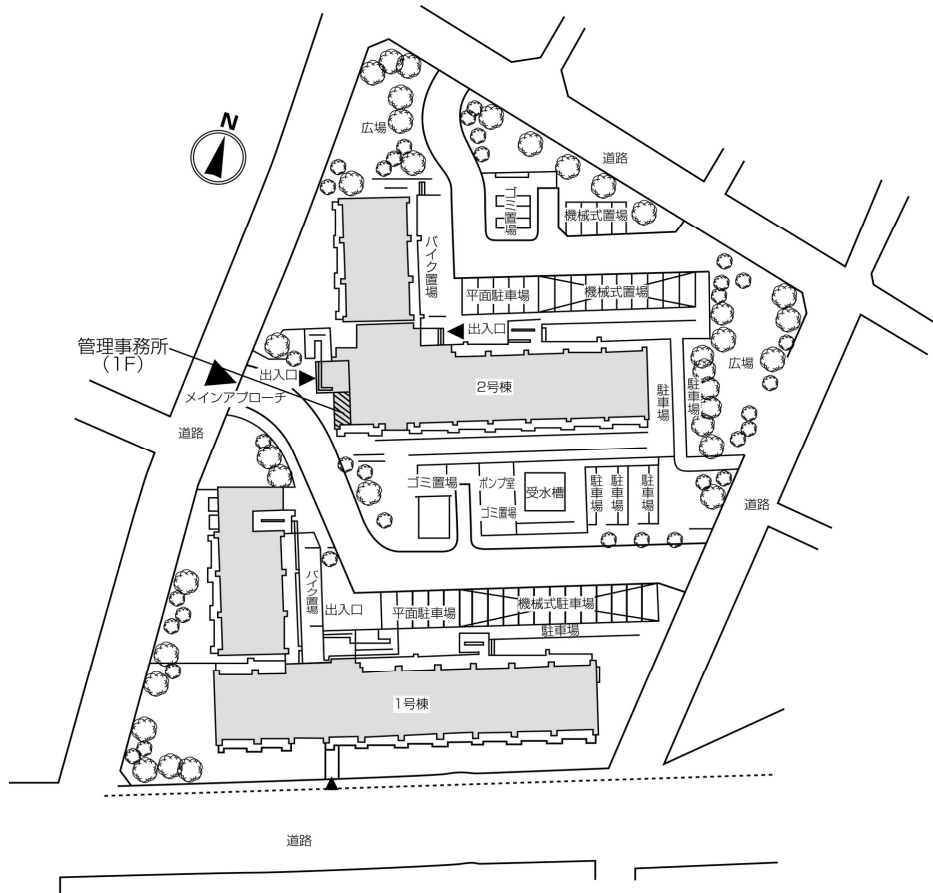

◇◆内見用鍵の貸出場所ご案内◆◇

お客様が内見される住宅の鍵の貸出場所は住宅内の管理事務所です。

下記の管理事務所へ事前にお電話にてご予約の上お越しください。

※管理事務所が定休日の場合、管轄窓口センターもしくは公社住宅募集センターでの貸出となります。
(鍵の本数及びフロントスタッフの巡回等により貸出ができない場合がありますので、事前にご確認ください)

内見住宅および鍵の貸出場所	鍵の貸出場所	トミンハイム南六郷二丁目管理事務所 大田区南六郷2-22-2 管理事務所 京浜急行京浜急行線「雑色」駅徒歩8分～9分
	電話番号	03-5711-1033
	営業時間	9:00～17:00 (水は15:00まで営業) (12:00～13:00は昼休み)
	定休日	木・年末年始(12/30～1/3)
	貸出日時	月・火・金・土・日 9:00～16:00 (水曜のみ9:00～14:00)
	返却日時	貸出日当日、16:30まで (水曜のみ14:30まで)

鍵の貸出場所

トミンハイム南六郷二丁目管理事務所

地図

配置図

◇◆管理事務所以外の内見鍵貸出場所ご案内◆◇

事前にお電話にてご予約の上お越しください。

電話番号 03-3409-2244(代)

鍵の貸出場所	鍵の貸出場所	大井町窓口センター（12/29～1/3は年末年始休業） 品川区大井1-28-1 住友不動産大井町駅前ビル1階 JR京浜東北線「大井町」駅中央口西側出口より徒歩4分 東急大井町線・りんかい線「大井町」駅より徒歩5分
	営業時間	9:00 ～ 18:00
	定休日	土・日・祝日・年末年始
	貸出日時	月・火・水・木・金 9:00 ～ 15:00
	返却日時	貸出日当日、17:30まで

大井町窓口センター

鍵の貸出場所	鍵の貸出場所	公社住宅募集センター（12/29～1/3は年末年始休業） 渋谷区渋谷一丁目15番15号 テラス渋谷美竹2階 JR線、京王井の頭線、東京メトロ銀座線「渋谷」駅 宮益坂口徒歩5分 東京メトロ副都心線・半蔵門線、東急東横線・田園都市線「渋谷」駅B3または20a（エレベーター）出口徒歩1分
	営業時間	9:30 ～ 17:00
	定休日	日・祝日・年末年始
	貸出日時	月・火・水・木・金・土 9:30 ～ 14:00
	返却日時	貸出日当日、16:30まで