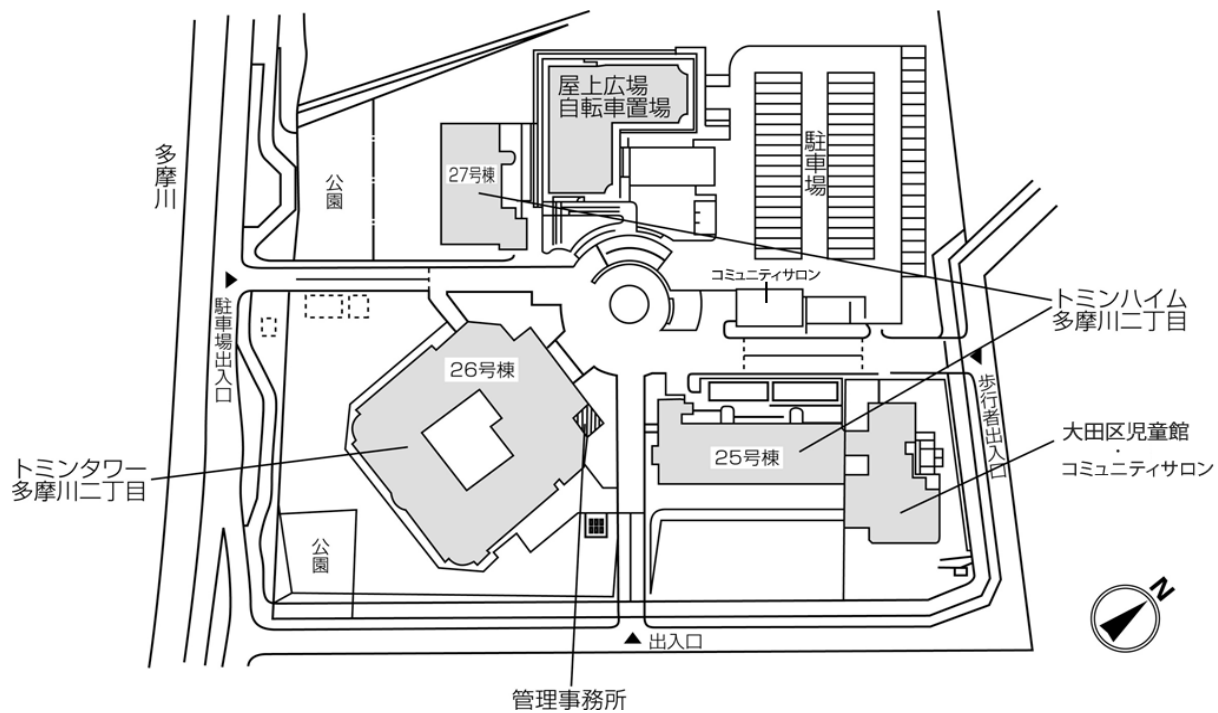

# ◇◆内見用鍵の貸出場所ご案内◆◇

お客様が内見される住宅の鍵の貸出場所は住宅内の管理事務所です。

下記の管理事務所へ**事前にお電話にてご予約の上お越しください。**

※管理事務所が定休日の場合、管轄窓口センターもしくは公社住宅募集センターでの貸出となります。  
(鍵の本数及びフロントスタッフの巡回等により貸出ができない場合がありますので、事前にご確認ください)

内見住宅および鍵の貸出場所	<b>鍵の貸出場所</b>	<b>トミンタワー多摩川二丁目管理事務所</b> 大田区多摩川2-24-26 管理事務所 東急多摩川線「矢口渡」駅徒歩16分 東急池上線「蓮沼」駅徒歩18分
	電話番号	03-3732-9776
	営業時間	9:00~16:00 (12:00~13:00は昼休み)
	定休日	木・年末年始(12/30~1/3)
	貸出日時	月・火・水・金・土・日 9:00~15:00 (12:00~13:00は昼休み)
	返却日時	貸出日当日 15:30まで (12:00~13:00は昼休み)

## トミンタワー多摩川二丁目管理事務所

鍵の貸出場所

配置図

# ◇◆管理事務所以外の内見鍵貸出場所ご案内◆◇

事前にお電話にてご予約の上お越しください。

電話番号 03-3409-2244(代)

鍵の貸出場所	鍵の貸出場所	<b>大井町窓口センター（12/29～1/3は年末年始休業）</b> 品川区大井1-28-1 住友不動産大井町駅前ビル1階 JR京浜東北線「大井町」駅中央口西側出口より徒歩4分 東急大井町線・りんかい線「大井町」駅より徒歩5分
	営業時間	9:00 ～ 18:00
	定休日	土・日・祝日・年末年始
	貸出日時	月・火・水・木・金 9:00 ～ 15:00
	返却日時	貸出日当日、17:30まで

大井町窓口センター

鍵の貸出場所	鍵の貸出場所	<b>公社住宅募集センター（12/29～1/3は年末年始休業）</b> 渋谷区渋谷一丁目15番15号 テラス渋谷美竹2階 JR線、京王井の頭線、東京メトロ銀座線「渋谷」駅 宮益坂口徒歩5分 東京メトロ副都心線・半蔵門線、東急東横線・田園都市線「渋谷」駅B3または20a（エレベーター）出口徒歩1分
	営業時間	9:30 ～ 17:00
	定休日	日・祝日・年末年始
	貸出日時	月・火・水・木・金・土 9:30 ～ 14:00
	返却日時	貸出日当日、16:30まで