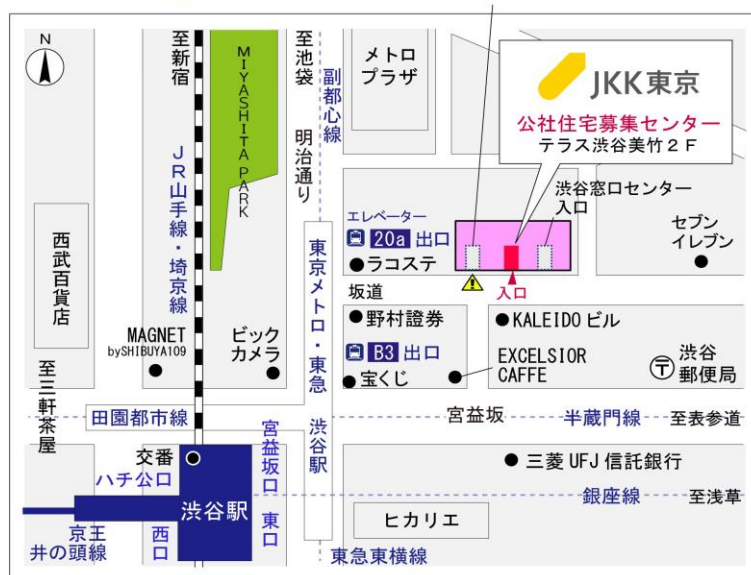

公社住宅募集センター

⚠ 住居スペースの入口です。正面中央の入り口をご利用ください。

※鍵の本数等により貸出ができない場合がありますので、事前にご確認ください