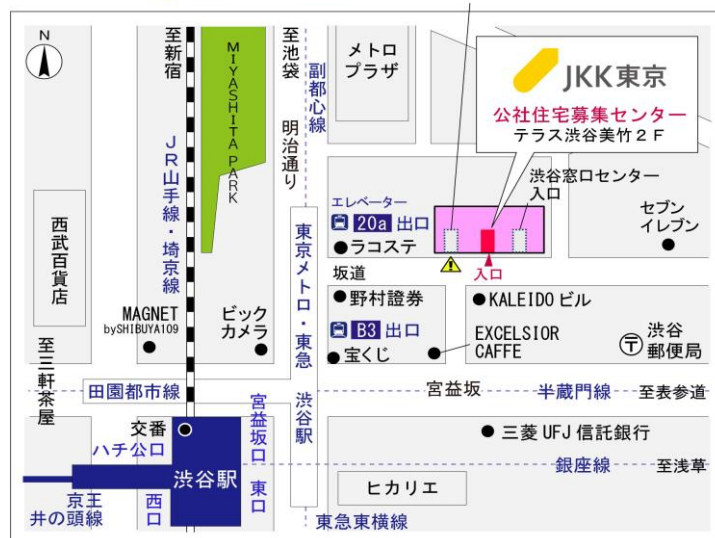

公社住宅募集センター

▲住居スペースの入口です。正面中央の入り口をご利用ください。

※鍵の本数等により貸出ができない場合がありますので、事前にご確認ください