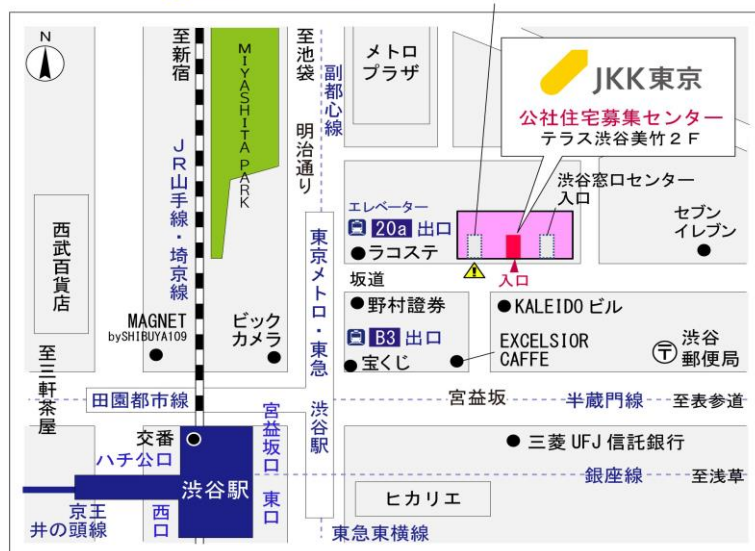

公社住宅募集センター

▲住居スペースの入口です。正面中央の入り口をご利用ください。

※鍵の本数等により貸出ができない場合がありますので、事前にご確認ください