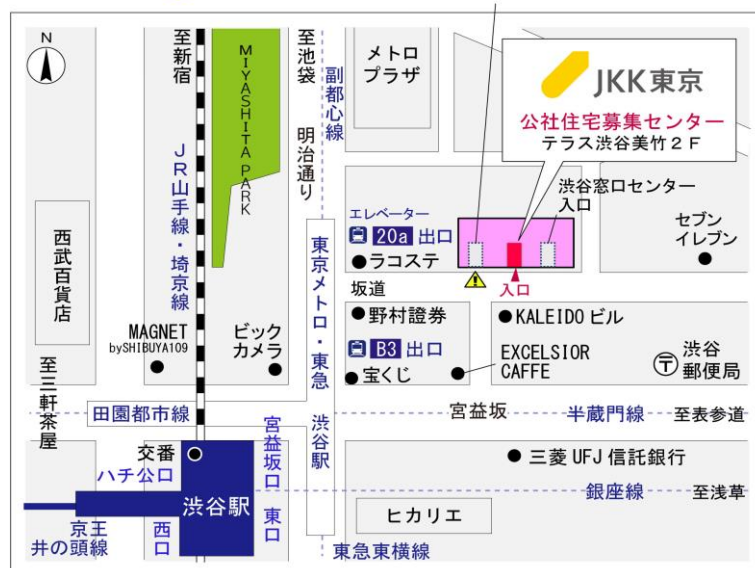

公社住宅募集センター

⚠ 住居スペースの入口です。正面中央の入り口をご利用ください。

※鍵の本数等により貸出ができない場合がありますので、事前にご確認ください