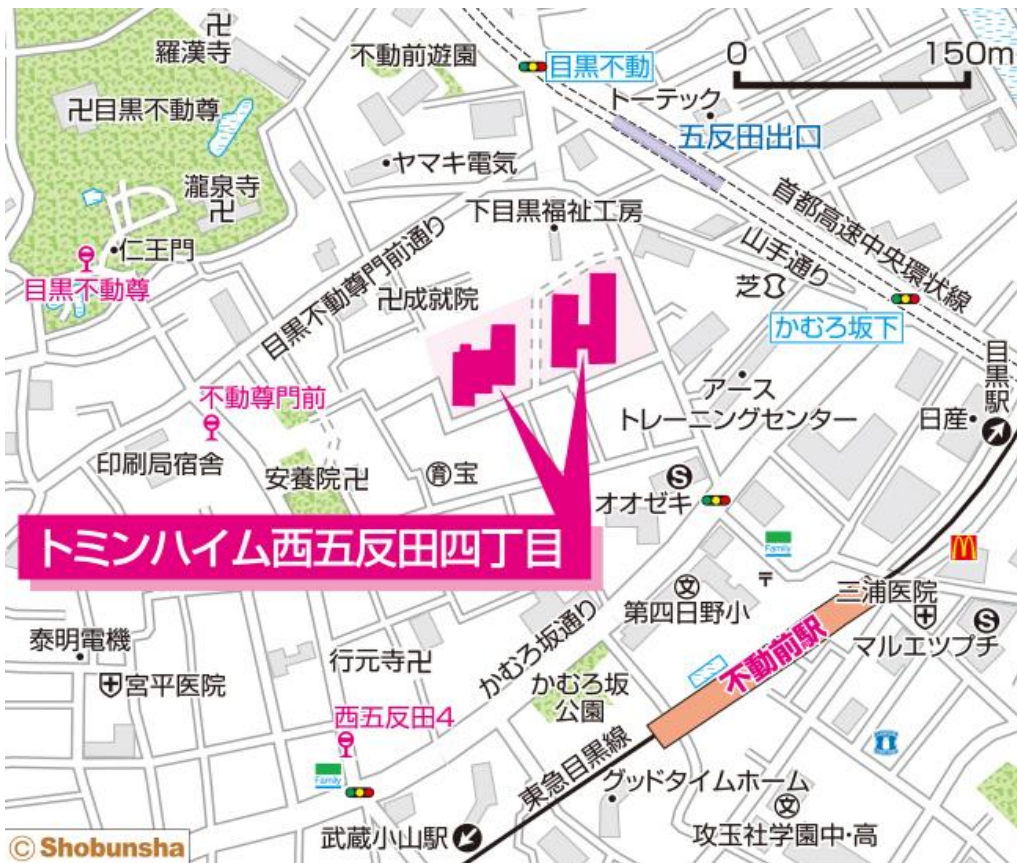

◇◆内見用鍵の貸出場所ご案内◆◇

お客様が内見される住宅の鍵の貸出場所は住宅内の管理事務所です。

下記の管理事務所へ**事前にお電話にてご予約の上お越しください。**

※管理事務所が定休日の場合、管轄窓口センターもしくは公社住宅募集センターでの貸出となります。
(鍵の本数及びフロントスタッフの巡回等により貸出ができない場合がありますので、事前にご確認ください)

内見住宅および鍵の貸出場所	鍵の貸出場所	トミンハイム西五反田四丁目管理事務所 品川区西五反田4-5-1 管理事務所 東急目黒線「不動前」駅徒歩4分～5分 J R山手線・東京メトロ南北線・都営地下鉄三田線「目黒」駅徒歩14分～15分
	電話番号	03-3493-2775
	営業時間	9:00～17:00 (水曜日は15:00まで営業) (12:00～13:00は昼休み)
	定休日	木・年末年始(12/30～1/3)
	貸出日時	月・火・金・土・日 9:00～16:00 (水曜日のみ 9:00～14:00)
	返却日時	貸出日当日 16:30まで (水曜日のみ14:30まで)

鍵の貸出場所

トミンハイム西五反田四丁目管理事務所

地図

鍵の貸出場所

配置図

◇◆管理事務所以外の内見鍵貸出場所ご案内◆◇

事前にお電話にてご予約の上お越しください。

電話番号 03-3409-2244(代)

鍵の貸出場所	鍵の貸出場所	大井町窓口センター（12/29～1/3は年末年始休業） 品川区大井1-28-1 住友不動産大井町駅前ビル1階 JR京浜東北線「大井町」駅中央口西側出口より徒歩4分 東急大井町線・りんかい線「大井町」駅より徒歩5分
	営業時間	9:00 ～ 18:00
	定休日	土・日・祝日・年末年始
	貸出日時	月・火・水・木・金 9:00 ～ 15:00
	返却日時	貸出日当日、17:30まで

大井町窓口センター

鍵の貸出場所	鍵の貸出場所	公社住宅募集センター（12/29～1/3は年末年始休業） 渋谷区渋谷一丁目15番15号 テラス渋谷美竹2階 JR線、京王井の頭線、東京メトロ銀座線「渋谷」駅 宮益坂口徒歩5分 東京メトロ副都心線・半蔵門線、東急東横線・田園都市線「渋谷」駅B3または20a（エレベーター）出口徒歩1分
	営業時間	9:30 ～ 17:00
	定休日	日・祝日・年末年始
	貸出日時	月・火・水・木・金・土 9:30 ～ 14:00
	返却日時	貸出日当日、16:30まで