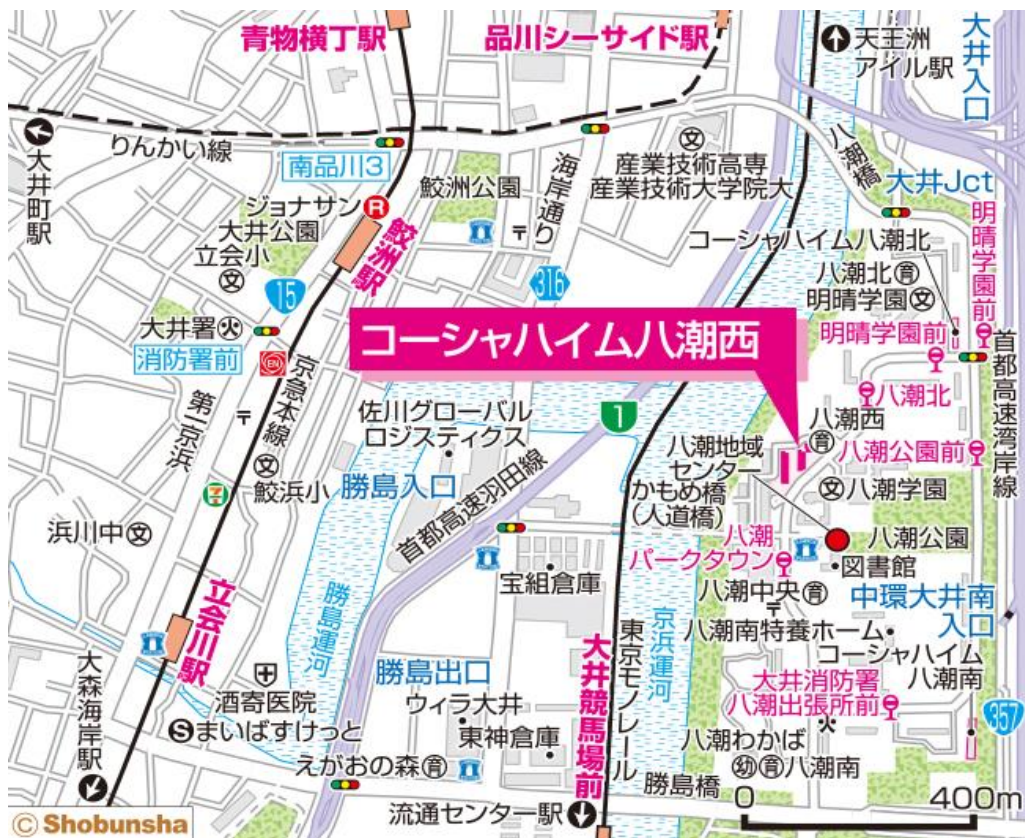

# ◇◆内見用鍵の貸出場所ご案内◆◇

お客様が内見される住宅の鍵の貸出場所は住宅内の管理事務所です。

下記の管理事務所へ**事前にお電話にてご予約の上お越しください。**

※管理事務所が定休日の場合、管轄窓口センターもしくは公社住宅募集センターでの貸出となります。  
(鍵の本数及びフロントスタッフの巡回等により貸出ができない場合がありますので、事前にご確認ください)

内見住宅および鍵の貸出場所	<b>コーシャハイム八潮西管理事務所</b>
	品川区八潮5-4 17号棟105号室
	東京モノレール羽田線「大井競馬場前」駅徒歩12分～13分 東京臨海高速鉄道りんかい線「品川シーサイド」駅徒歩19分～20分 JR京浜東北線「大井町」駅バス約16分「八潮北」バス停徒歩3分 JR京浜東北線・根岸線「大森」駅バス約17分「八潮北」バス停徒歩3分 JR山手線・京浜東北線「品川」駅バス約26分「八潮北」バス停徒歩3分
	電話番号 03-3799-3563
	営業時間 9:00～17:00 (水曜日は15:00まで営業) (12:00～13:00は昼休み)
	定休日 木・年末年始(12/30～1/3)
貸出日時 月・火・金・土・日 9:00～16:00 (水曜日のみ9:00～14:00)	
返却日時 貸出日当日 16:30まで (水曜日のみ14:30まで)	

## 鍵の貸出場所

### コーシャハイム八潮西管理事務所

地図

鍵の貸出場所

配置図

大井町窓口センター

鍵の貸出場所	鍵の貸出場所	<b>公社住宅募集センター（12/29～1/3は年末年始休業）</b> 渋谷区渋谷一丁目15番15号 テラス渋谷美竹2階 JR線、京王井の頭線、東京メトロ銀座線「渋谷」駅 宮益坂口徒歩5分 東京メトロ副都心線・半蔵門線、東急東横線・田園都市線「渋谷」駅B3または20a（エレベーター）出口徒歩1分
	営業時間	9:30 ～ 17:00
	定休日	日・祝日・年末年始
	貸出日時	月・火・水・木・金・土 9:30 ～ 14:00
	返却日時	貸出日当日、16:30まで