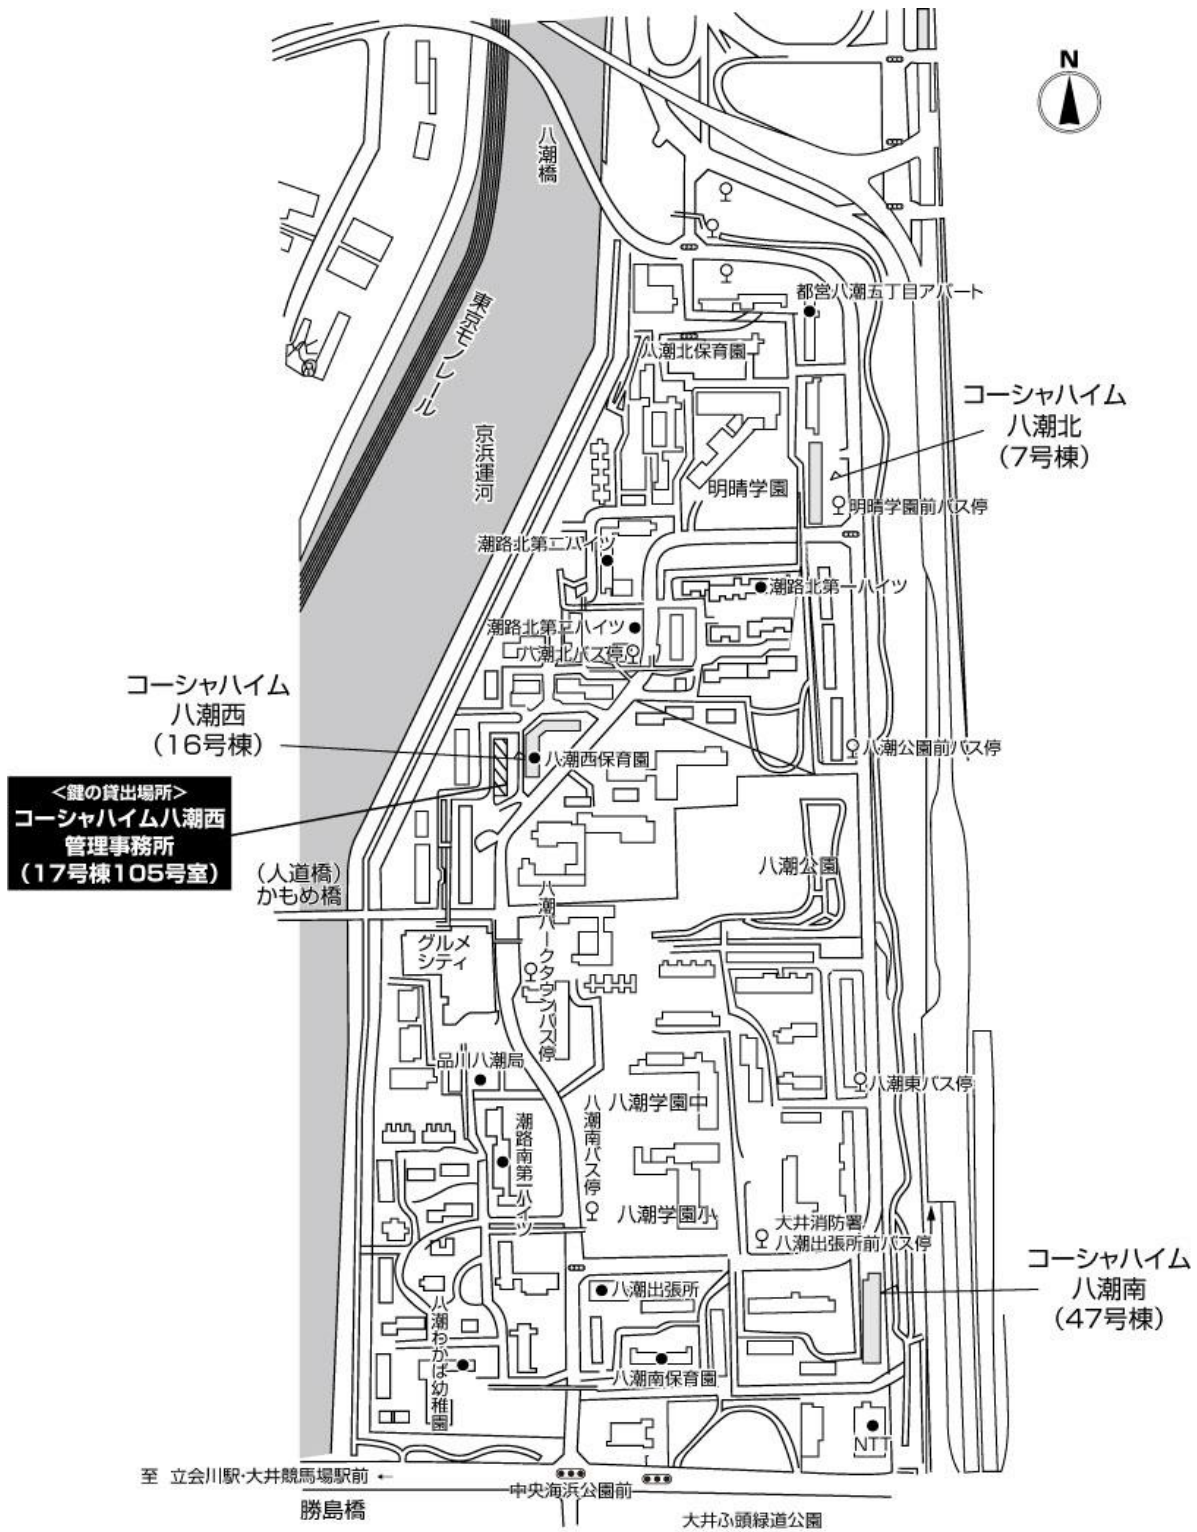

# ◇◆内見用鍵の貸出場所ご案内◆◇

お客様が内見される住宅の鍵の貸出場所は住宅内の管理事務所です。

下記の管理事務所へ**事前にお電話にてご予約の上お越しください。**

※管理事務所が定休日の場合、管轄窓口センターもしくは公社住宅募集センターでの貸出となります。  
(鍵の本数及びフロントスタッフの巡回等により貸出ができない場合がありますので、事前にご確認ください)

内見住宅および鍵の貸出場所	<b>コーシャハイム八潮西管理事務所</b>
	品川区八潮5-4 17号棟105号室
	東京モノレール羽田線「大井競馬場前」駅徒歩12分～13分 東京臨海高速鉄道りんかい線「品川シーサイド」駅徒歩19分～20分 JR京浜東北線「大井町」駅バス約16分「八潮北」バス停徒歩3分 JR京浜東北線・根岸線「大森」駅バス約17分「八潮北」バス停徒歩3分 JR山手線・京浜東北線「品川」駅バス約26分「八潮北」バス停徒歩3分
	電話番号 03-3799-3563
	営業時間 9:00～17:00 (水曜日は15:00まで営業) (12:00～13:00は昼休み)
	定休日 木・年末年始(12/30～1/3)
貸出日時 月・火・金・土・日 9:00～16:00 (水曜日のみ9:00～14:00)	
返却日時 貸出日当日 16:30まで (水曜日のみ14:30まで)	

## 鍵の貸出場所

### コーシャハイム八潮西管理事務所

地図

鍵の貸出場所

配置図