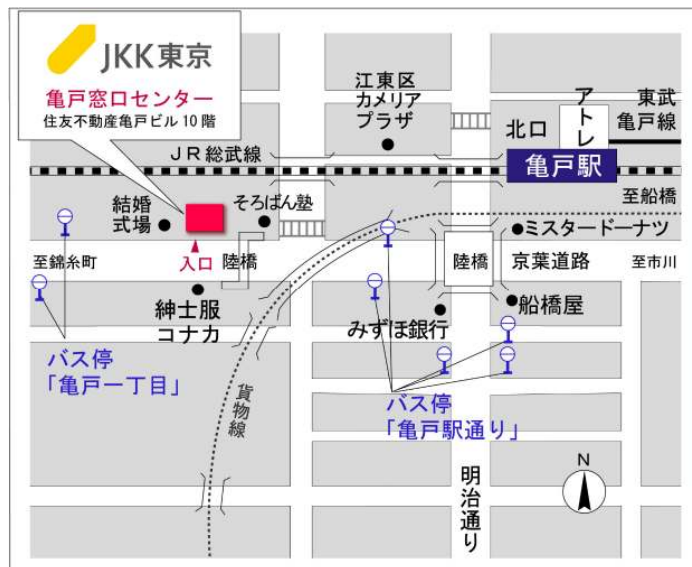

◇◆内見用鍵の貸出場所ご案内◆◇

お客様が内見される住宅の鍵の貸出場所は住宅内の管理事務所です。

下記の管理事務所へ事前にお電話にてご予約の上お越しください。

※管理事務所が定休日の場合、管轄窓口センターもしくは公社住宅募集センターでの貸出となります。
(鍵の本数及びフロントスタッフの巡回等により貸出ができない場合がありますので、事前にご確認ください)

内見住宅および鍵の貸出場所	鍵の貸出場所	コーシャハイム南砂駅前管理事務所 江東区南砂3-14-1 管理事務所 東京メトロ東西線「南砂町」駅徒歩1分
	電話番号	03-3646-8442
	営業時間	9:00~17:00 (水曜日は15:00まで営業) (12:00~13:00は昼休み)
	定休日	木・年末年始(12/30~1/3)
	貸出日時	月・火・金・土・日 9:00~16:00 (水曜日のみ9:00~14:00)
	返却日時	貸出日当日 16:30まで (水曜日のみ14:30まで)

鍵の貸出場所

コーシャハイム南砂駅前管理事務所

地図

◇◆管理事務所以外の内見鍵貸出場所ご案内◆◇

事前にお電話にてご予約の上お越しください。

電話番号 03-3409-2244(代)

鍵の貸出場所	鍵の貸出場所	亀戸窓口センター（12/29～1/3は年末年始休業） 江東区亀戸1-42-20 住友不動産亀戸ビル10階 JR総武線「亀戸」駅より徒歩4分、東武亀戸線「亀戸」駅より徒歩5分
	営業時間	9:00 ～ 18:00
	定休日	土・日・祝日・年末年始
	貸出日時	月・火・水・木・金 9:00 ～ 15:00
	返却日時	貸出日当日、17:30まで

亀戸窓口センター

鍵の貸出場所	鍵の貸出場所	公社住宅募集センター（12/29～1/3は年末年始休業） 渋谷区渋谷一丁目15番15号 テラス渋谷美竹2階 JR線、京王井の頭線、東京メトロ銀座線「渋谷」駅 宮益坂口徒歩5分 東京メトロ副都心線・半蔵門線、東急東横線・田園都市線「渋谷」駅B3または20a (エレベーター) 出口徒歩1分
	営業時間	9:30 ～ 17:00
	定休日	日・祝日・年末年始
	貸出日時	月・火・水・木・金・土 9:30 ～ 14:00
	返却日時	貸出日当日、16:30まで