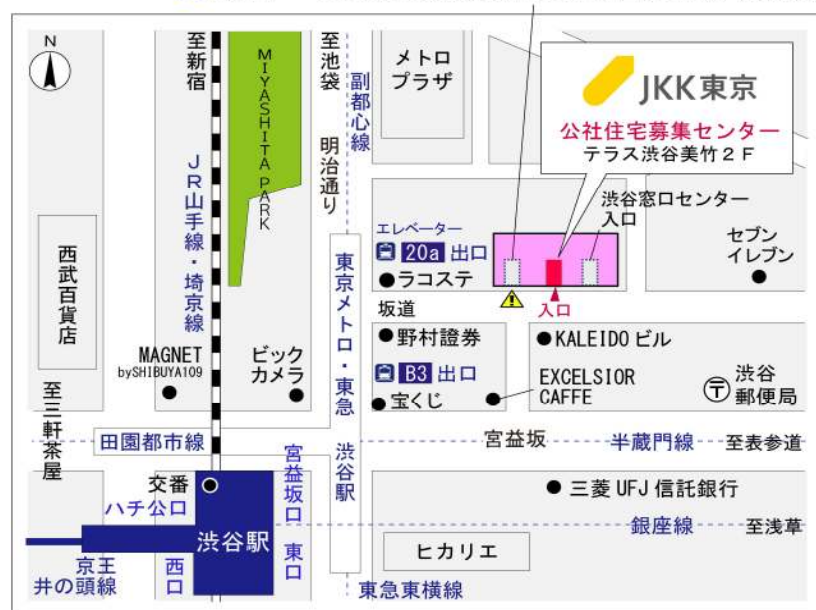

公社住宅募集センター

⚠ 住居スペースの入口です。正面中央の入り口をご利用ください。

※鍵の本数等により貸出ができない場合がありますので、事前にご確認ください