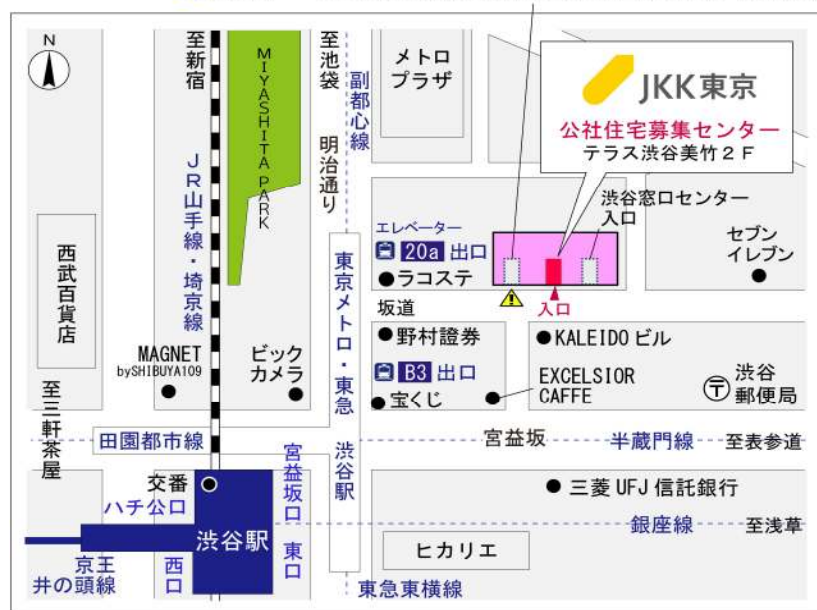

公社住宅募集センター

⚠ 住居スペースの入口です。正面中央の入り口をご利用ください。

※鍵の本数等により貸出ができない場合がありますので、事前にご確認ください