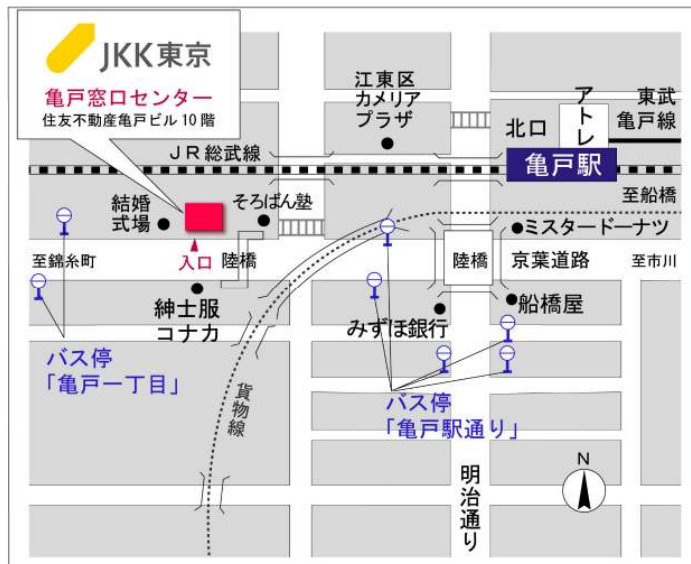

◇◆内見用鍵の貸出場所ご案内◆◇

お客様が内見される住宅の鍵の貸出場所は住宅内の管理事務所です。

下記の管理事務所へ事前にお電話にてご予約の上お越しください。

※管理事務所が定休日の場合、管轄窓口センターもしくは公社住宅募集センターでの貸出となります。
(鍵の本数及びフロントスタッフの巡回等により貸出ができない場合がありますので、事前にご確認ください)

内見住宅および鍵の貸出場所	コーシャハイム亀戸七丁目管理事務所
	鍵の貸出場所
	電話番号
	営業時間
	定休日
	貸出日時
	返却日時
	江東区亀戸7-67-2 管理事務所
	都営地下鉄新宿線「大島」駅徒歩10分 JR総武線「亀戸」駅徒歩16分
	03-5609-5621
	9:00~17:00 (水は15:00まで営業) (12:00~13:00は昼休み)
	木・年末年始(12/30~1/3)
	月・火・金・土・日 9:00~16:00 (水曜のみ9:00~14:00)
	貸出日当日、16:30まで (水曜のみ14:30まで)

鍵の貸出場所

コーシャハイム亀戸七丁目管理事務所

地図

◇◆管理事務所以外の内見鍵貸出場所ご案内◆◇

事前にお電話にてご予約の上お越しください。

電話番号 03-3409-2244(代)

鍵の貸出場所	鍵の貸出場所	亀戸窓口センター（12/29～1/3は年末年始休業） 江東区亀戸1-42-20 住友不動産亀戸ビル10階 JR総武線「亀戸」駅より徒歩4分、東武亀戸線「亀戸」駅より徒歩5分
	営業時間	9:00 ～ 18:00
	定休日	土・日・祝日・年末年始
	貸出日時	月・火・水・木・金 9:00 ～ 15:00
	返却日時	貸出日当日、17:30まで

亀戸窓口センター

鍵の貸出場所	鍵の貸出場所	公社住宅募集センター（12/29～1/3は年末年始休業） 渋谷区渋谷一丁目15番15号 テラス渋谷美竹2階 JR線、京王井の頭線、東京メトロ銀座線「渋谷」駅 宮益坂口徒歩5分 東京メトロ副都心線・半蔵門線、東急東横線・田園都市線「渋谷」駅B3または20a（エレベーター）出口徒歩1分
	営業時間	9:30 ～ 17:00
	定休日	日・祝日・年末年始
	貸出日時	月・火・水・木・金・土 9:30 ～ 14:00
	返却日時	貸出日当日、16:30まで