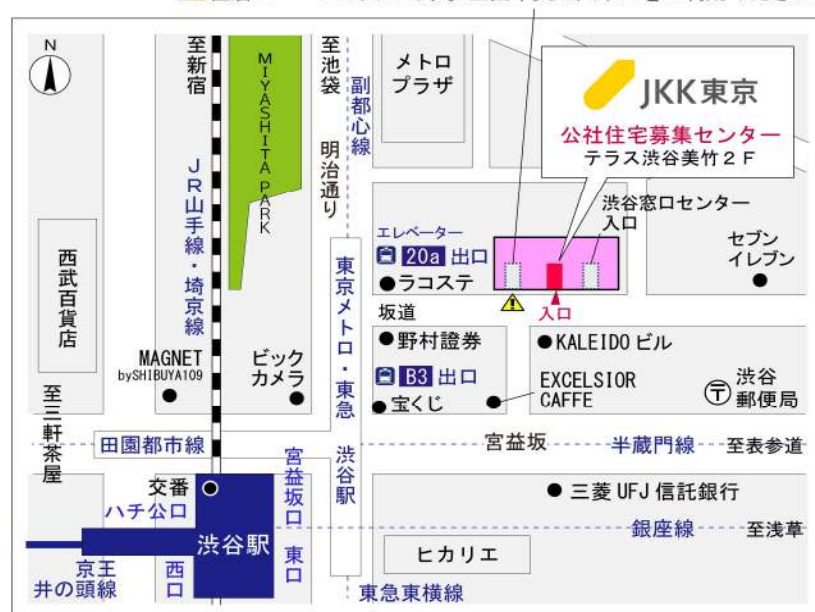

公社住宅募集センター

⚠ 住居スペースの入口です。正面中央の入り口をご利用ください。

※鍵の本数等により貸出ができない場合がありますので、事前にご確認ください