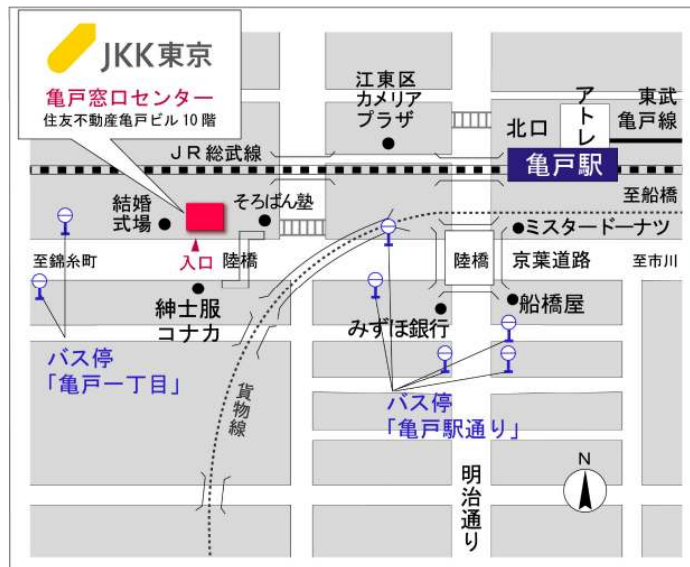

◇◆内見用鍵の貸出場所ご案内◆◇

お客様が内見される住宅の鍵の貸出場所は住宅内の管理事務所です。

下記の管理事務所へ事前にお電話にてご予約の上お越しください。

※管理事務所が定休日の場合、管轄窓口センターもしくは公社住宅募集センターでの貸出となります。
 (鍵の本数及びフロントスタッフの巡回等により貸出ができない場合がありますので、事前にご確認ください)

内見住宅および鍵の貸出場所	鍵の貸出場所	トミンハイム南砂一丁目管理事務所 江東区南砂1-18-1 管理事務所 東京メトロ東西線「東陽町」駅徒歩14分
	電話番号	03-5634-4066
	営業時間	9:00~17:00 (水曜日は15:00まで営業) (12:00~13:00は昼休み)
	定休日	木・年末年始(12/30~1/3)
	貸出日時	月・火・金・土・日 9:00~16:00 (水曜日のみ 9:00~14:00)
	返却日時	貸出日当日 16:30まで (水曜日のみ14:30まで)

トミンハイム南砂一丁目管理事務所

地図

◇◆管理事務所以外の内見鍵貸出場所ご案内◆◇

事前にお電話にてご予約の上お越しください。

電話番号 03-3409-2244(代)

鍵の貸出場所	鍵の貸出場所	亀戸窓口センター（12/29～1/3は年末年始休業） 江東区亀戸1-42-20 住友不動産亀戸ビル10階 JR総武線「亀戸」駅より徒歩4分、東武亀戸線「亀戸」駅より徒歩5分
	営業時間	9:00 ～ 18:00
	定休日	土・日・祝日・年末年始
	貸出日時	月・火・水・木・金 9:00 ～ 15:00
	返却日時	貸出日当日、17:30まで

亀戸窓口センター

鍵の貸出場所	鍵の貸出場所	公社住宅募集センター（12/29～1/3は年末年始休業） 渋谷区渋谷一丁目15番15号 テラス渋谷美竹2階 JR線、京王井の頭線、東京メトロ銀座線「渋谷」駅 宮益坂口徒歩5分 東京メトロ副都心線・半蔵門線、東急東横線・田園都市線「渋谷」駅B3または20a（エレベーター）出口徒歩1分
	営業時間	9:30 ～ 17:00
	定休日	日・祝日・年末年始
	貸出日時	月・火・水・木・金・土 9:30 ～ 14:00
	返却日時	貸出日当日、16:30まで