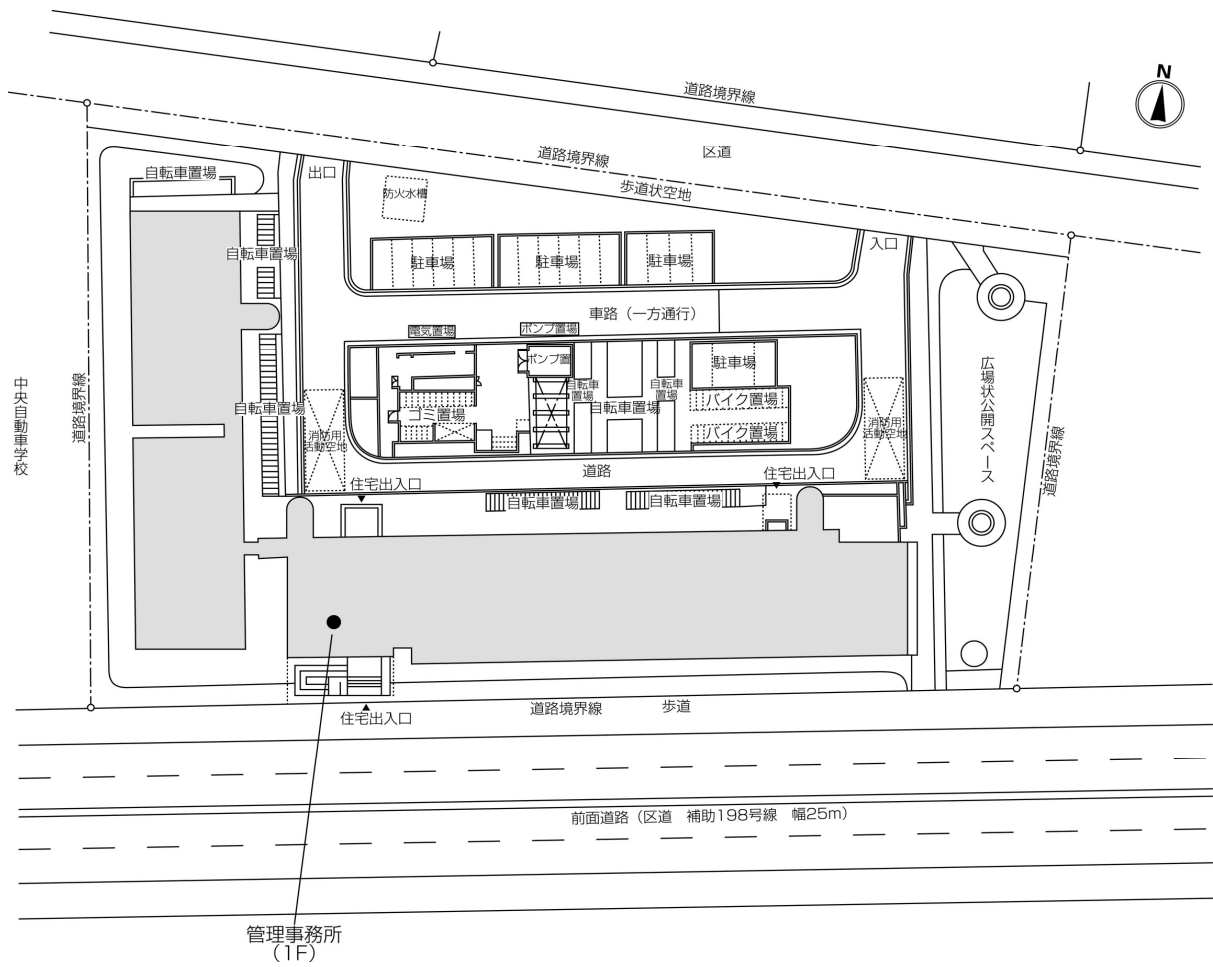

トミンハイム塩浜二丁目第1管理事務所

トミンハイム塩浜二丁目第2

配置図