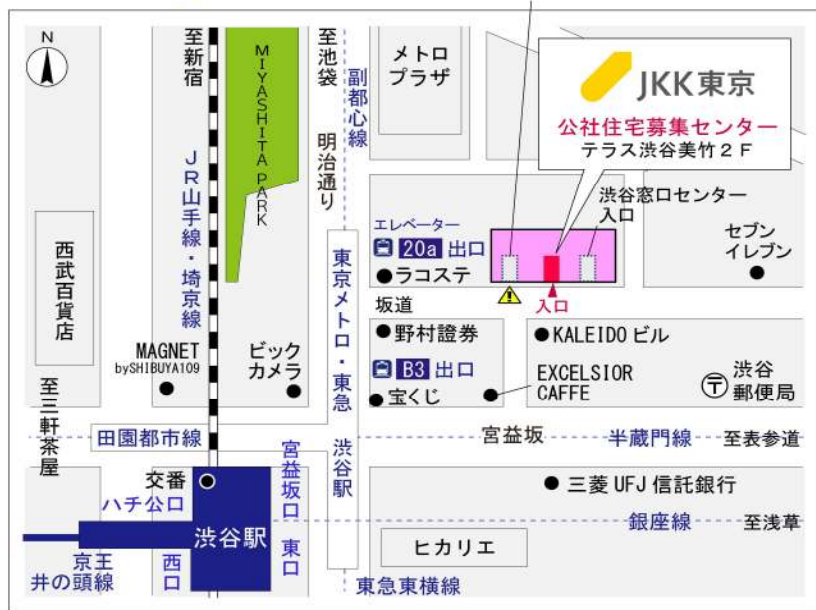

公社住宅募集センター

⚠住居スペースの入口です。正面中央の入り口をご利用ください。

※鍵の本数等により貸出ができない場合がありますので、事前にご確認ください