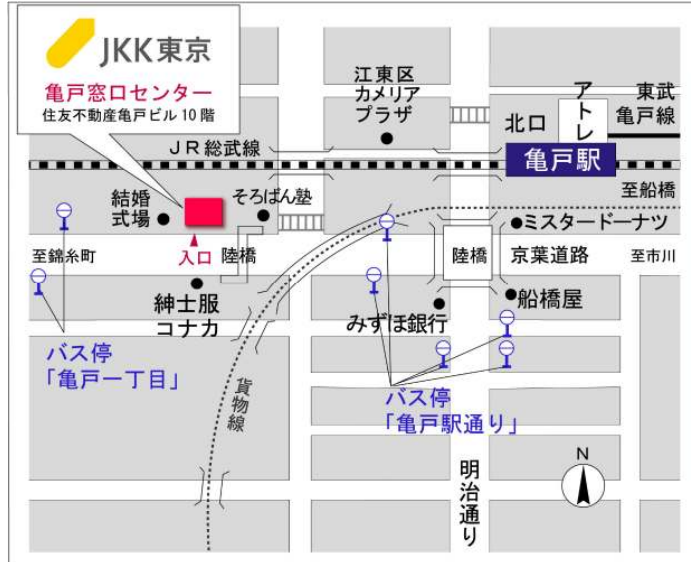

◇◆内見用鍵の貸出場所ご案内◆◇

下記の管理事務所へ事前にお電話にてご予約の上お越しください。

※管理事務所が定休日の場合、管轄窓口センターもしくは公社住宅募集センターでの貸出となります。
 (鍵の本数及びフロントスタッフの巡回等により貸出ができない場合がありますので、事前にご確認ください)

内見住宅	住宅名	トミンハイム塩浜二丁目第2
	住所	江東区塩浜2-8-29
	交通	東京メトロ東西線「木場」駅徒歩10分 J R京葉線「潮見」駅徒歩19分
鍵の貸出場所	トミンハイム塩浜二丁目第1 管理事務所	
	鍵の貸出場所	江東区塩浜2-8-29 管理事務所 東京メトロ東西線「木場」駅徒歩11分 J R京葉線「潮見」駅徒歩18分
	電話番号	03-3640-8971
	営業時間	9:00~17:00 (水は15:00まで営業) (12:00~13:00は昼休み)
	定休日	木・年末年始(12/30~1/3)
	貸出日時	月・火・金・土・日 9:00~16:00 (水曜のみ9:00~14:00)
	返却日時	貸出日当日、16:30まで (水曜のみ14:30まで)

内見住宅および鍵の貸出場所

地図

トミンハイム塩浜二丁目第1管理事務所

トミンハイム塩浜二丁目第2

配置図

◇◆管理事務所以外の内見鍵貸出場所ご案内◆◇

事前にお電話にてご予約の上お越しください。

電話番号 03-3409-2244(代)

鍵の貸出場所	鍵の貸出場所	亀戸窓口センター (12/29~1/3は年末年始休業) 江東区亀戸1-42-20 住友不動産亀戸ビル10階 JR総武線「亀戸」駅より徒歩4分、東武亀戸線「亀戸」駅より徒歩5分
	営業時間	9:00 ~ 18:00
	定休日	土・日・祝日・年末年始
	貸出日時	月・火・水・木・金 9:00 ~ 15:00
	返却日時	貸出日当日、17:30まで

亀戸窓口センター

鍵の貸出場所	鍵の貸出場所	公社住宅募集センター (12/29~1/3は年末年始休業) 渋谷区渋谷一丁目15番15号 テラス渋谷美竹2階 JR線、京王井の頭線、東京メトロ銀座線「渋谷」駅 宮益坂口徒歩5分 東京メトロ副都心線・半蔵門線、東急東横線・田園都市線「渋谷」駅B3または20a (エレベーター) 出口徒歩1分
	営業時間	9:30 ~ 17:00
	定休日	日・祝日・年末年始
	貸出日時	月・火・水・木・金・土 9:30 ~ 14:00
	返却日時	貸出日当日、16:30まで