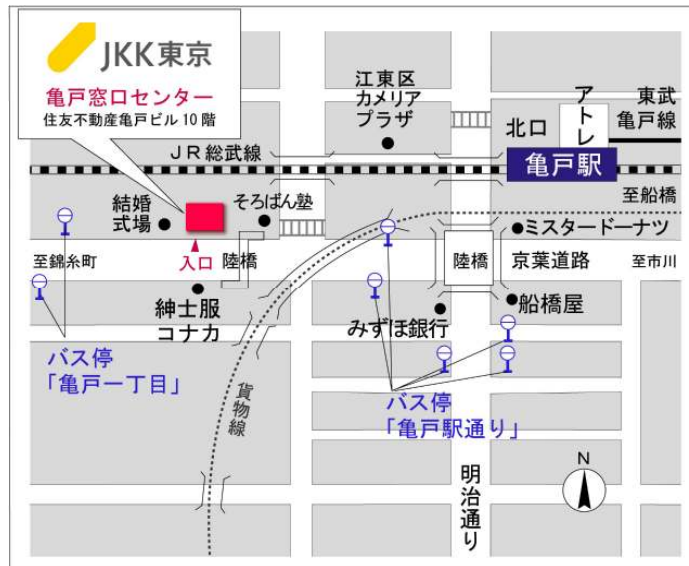

鍵の貸出場所

## トミンハイム塩浜二丁目第1管理事務所

地図

鍵の貸出場所

トミンハイム塩浜二丁目第2

配置図

# ◇◆管理事務所以外の内見鍵貸出場所ご案内◆◇

事前にお電話にてご予約の上お越しください。

電話番号 03-3409-2244(代)

鍵の貸出場所	鍵の貸出場所	<b>亀戸窓口センター（12/29～1/3は年末年始休業）</b> 江東区亀戸1-42-20 住友不動産亀戸ビル10階 JR総武線「亀戸」駅より徒歩4分、東武亀戸線「亀戸」駅より徒歩5分
	営業時間	9:00 ～ 18:00
	定休日	土・日・祝日・年末年始
	貸出日時	月・火・水・木・金 9:00 ～ 15:00
	返却日時	貸出日当日、17:30まで

## 亀戸窓口センター

鍵の貸出場所	鍵の貸出場所	<b>公社住宅募集センター（12/29～1/3は年末年始休業）</b> 渋谷区渋谷一丁目15番15号 テラス渋谷美竹2階 JR線、京王井の頭線、東京メトロ銀座線「渋谷」駅 宮益坂口徒歩5分 東京メトロ副都心線・半蔵門線、東急東横線・田園都市線「渋谷」駅B3または20a（エレベーター）出口徒歩1分
	営業時間	9:30 ～ 17:00
	定休日	日・祝日・年末年始
	貸出日時	月・火・水・木・金・土 9:30 ～ 14:00
	返却日時	貸出日当日、16:30まで