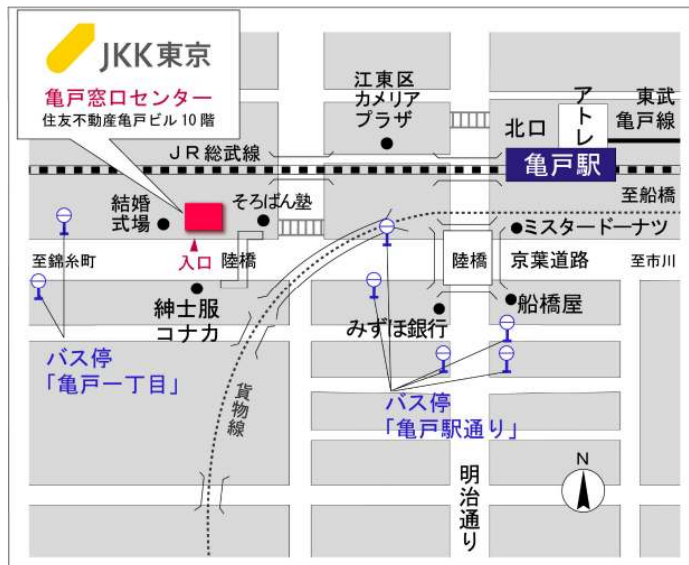

## 鍵の貸出場所

### トミンハイム古石場一丁目管理事務所

地図

# ◇◆管理事務所以外の内見鍵貸出場所ご案内◆◇

事前にお電話にてご予約の上お越しください。

電話番号 03-3409-2244(代)

鍵の貸出場所	鍵の貸出場所	<b>亀戸窓口センター（12/29～1/3は年末年始休業）</b> 江東区亀戸1-42-20 住友不動産亀戸ビル10階 JR総武線「亀戸」駅より徒歩4分、東武亀戸線「亀戸」駅より徒歩5分
	営業時間	9:00 ～ 18:00
	定休日	土・日・祝日・年末年始
	貸出日時	月・火・水・木・金 9:00 ～ 15:00
	返却日時	貸出日当日、17:30まで

亀戸窓口センター

鍵の貸出場所	鍵の貸出場所	<b>公社住宅募集センター（12/29～1/3は年末年始休業）</b> 渋谷区渋谷一丁目15番15号 テラス渋谷美竹2階 JR線、京王井の頭線、東京メトロ銀座線「渋谷」駅 宮益坂口徒歩5分 東京メトロ副都心線・半蔵門線、東急東横線・田園都市線「渋谷」駅B3または20a（エレベーター）出口徒歩1分
	営業時間	9:30 ～ 17:00
	定休日	日・祝日・年末年始
	貸出日時	月・火・水・木・金・土 9:30 ～ 14:00
	返却日時	貸出日当日、16:30まで