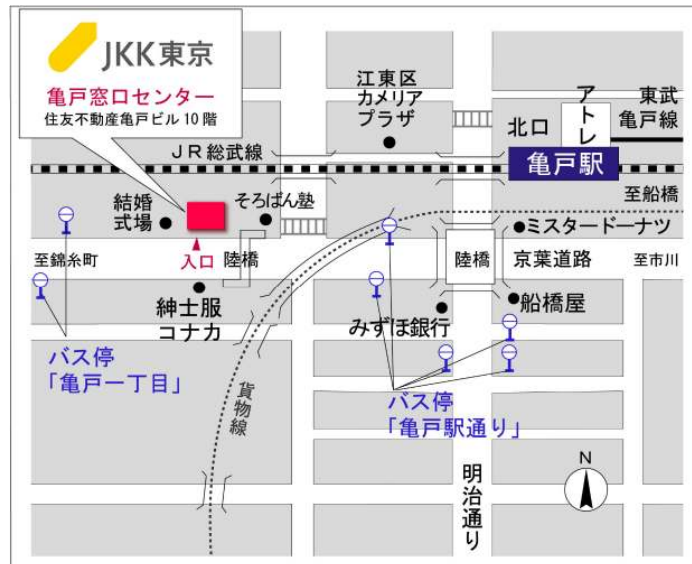

◇◆内見用鍵の貸出場所ご案内◆◇

お客様が内見される住宅の鍵の貸出場所は住宅内の管理事務所です。

下記の管理事務所へ事前にお電話にてご予約の上お越しください。

※管理事務所が定休日の場合、管轄窓口センターもしくは公社住宅募集センターでの貸出となります。
(鍵の本数及びフロントスタッフの巡回等により貸出ができない場合がありますので、事前にご確認ください)

内見住宅および鍵の貸出場所	トミンハイム北砂一丁目管理事務所
	鍵の貸出場所
	電話番号
	営業時間
	定休日
	貸出日時
返却日時	

鍵の貸出場所

トミンハイム北砂一丁目管理事務所

地図

◇◆管理事務所以外の内見鍵貸出場所ご案内◆◇

事前にお電話にてご予約の上お越しください。

電話番号 03-3409-2244(代)

鍵の貸出場所	鍵の貸出場所	亀戸窓口センター（12/29～1/3は年末年始休業） 江東区亀戸1-42-20 住友不動産亀戸ビル10階 JR総武線「亀戸」駅より徒歩4分、東武亀戸線「亀戸」駅より徒歩5分
	営業時間	9:00 ～ 18:00
	定休日	土・日・祝日・年末年始
	貸出日時	月・火・水・木・金 9:00 ～ 15:00
	返却日時	貸出日当日、17:30まで

亀戸窓口センター

鍵の貸出場所	鍵の貸出場所	公社住宅募集センター（12/29～1/3は年末年始休業） 渋谷区渋谷一丁目15番15号 テラス渋谷美竹2階 JR線、京王井の頭線、東京メトロ銀座線「渋谷」駅 宮益坂口徒歩5分 東京メトロ副都心線・半蔵門線、東急東横線・田園都市線「渋谷」駅B3または20a（エレベーター）出口徒歩1分
	営業時間	9:30 ～ 17:00
	定休日	日・祝日・年末年始
	貸出日時	月・火・水・木・金・土 9:30 ～ 14:00
	返却日時	貸出日当日、16:30まで