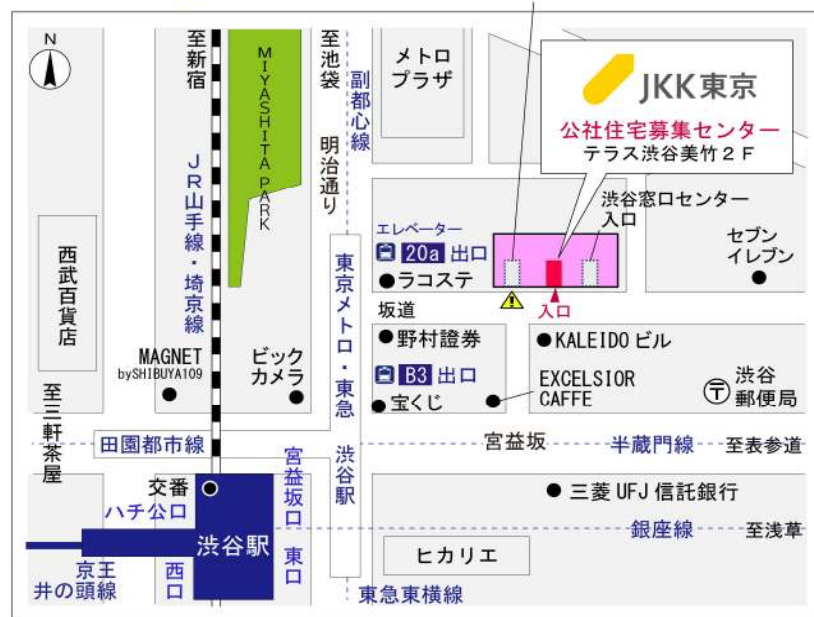

公社住宅募集センター

⚠️ 住居スペースの入口です。正面中央の入り口をご利用ください。

※鍵の本数等により貸出ができない場合がありますので、事前にご確認ください