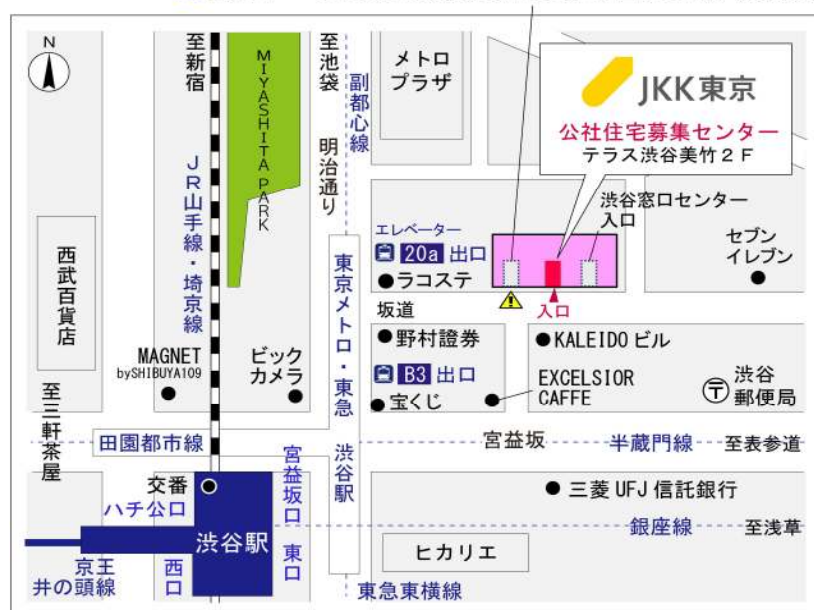

公社住宅募集センター

⚠住居スペースの入口です。正面中央の入り口をご利用ください。

※鍵の本数等により貸出ができない場合がありますので、事前にご確認ください