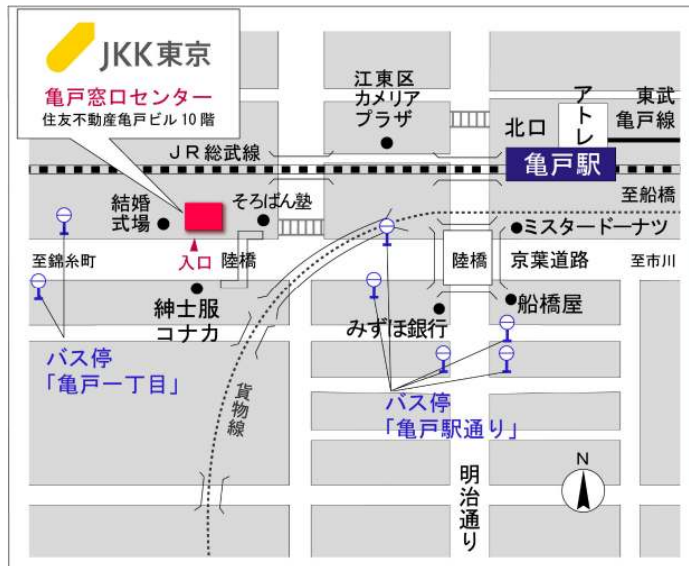

◇◆内見用鍵の貸出場所ご案内◆◇

お客様が内見される住宅の鍵の貸出場所は住宅内の管理事務所です。

下記の管理事務所へ事前にお電話にてご予約の上お越しください。

※管理事務所が定休日の場合、管轄窓口センターもしくは公社住宅募集センターでの貸出となります。
(鍵の本数及びフロントスタッフの巡回等により貸出ができない場合がありますので、事前にご確認ください)

| | | |
|---------------|--------|---|
| 内見住宅および鍵の貸出場所 | 鍵の貸出場所 | トミンハイム古石場二丁目管理事務所 江東区古石場2-13-1 管理事務所 JR京葉線「越中島」駅徒歩8分 東京メトロ東西線「門前仲町」駅徒歩9分 都営地下鉄大江戸線「門前仲町」駅徒歩14分 |
| | 電話番号 | 03-3643-1830 |
| | 営業時間 | 9:00~17:00 (水曜日は15:00まで営業) (12:00~13:00は昼休み) |
| | 定休日 | 木・年末年始(12/30~1/3) |
| | 貸出日時 | 月・火・金・土・日 9:00~16:00 (水曜日のみ 9:00~14:00) |
| | 返却日時 | 貸出日当日 16:30まで (水曜日のみ14:30まで) |
| | | |

鍵の貸出場所

トミンハイム古石場二丁目管理事務所

地図

◇◆管理事務所以外の内見鍵貸出場所ご案内◆◇

事前にお電話にてご予約の上お越しください。

電話番号 03-3409-2244(代)

| | | |
|--------|--------|---|
| 鍵の貸出場所 | 鍵の貸出場所 | 亀戸窓口センター（12/29～1/3は年末年始休業） 江東区亀戸1-42-20 住友不動産亀戸ビル10階 JR総武線「亀戸」駅より徒歩4分、東武亀戸線「亀戸」駅より徒歩5分 |
| | 営業時間 | 9:00 ～ 18:00 |
| | 定休日 | 土・日・祝日・年末年始 |
| | 貸出日時 | 月・火・水・木・金 9:00 ～ 15:00 |
| | 返却日時 | 貸出日当日、17:30まで |

亀戸窓口センター

| | | |
|--------|--------|---|
| 鍵の貸出場所 | 鍵の貸出場所 | 公社住宅募集センター（12/29～1/3は年末年始休業） 渋谷区渋谷一丁目15番15号 テラス渋谷美竹2階 JR線、京王井の頭線、東京メトロ銀座線「渋谷」駅 宮益坂口徒歩5分 東京メトロ副都心線・半蔵門線、東急東横線・田園都市線「渋谷」駅B3または20a（エレベーター）出口徒歩1分 |
| | 営業時間 | 9:30 ～ 17:00 |
| | 定休日 | 日・祝日・年末年始 |
| | 貸出日時 | 月・火・水・木・金・土 9:30 ～ 14:00 |
| | 返却日時 | 貸出日当日、16:30まで |