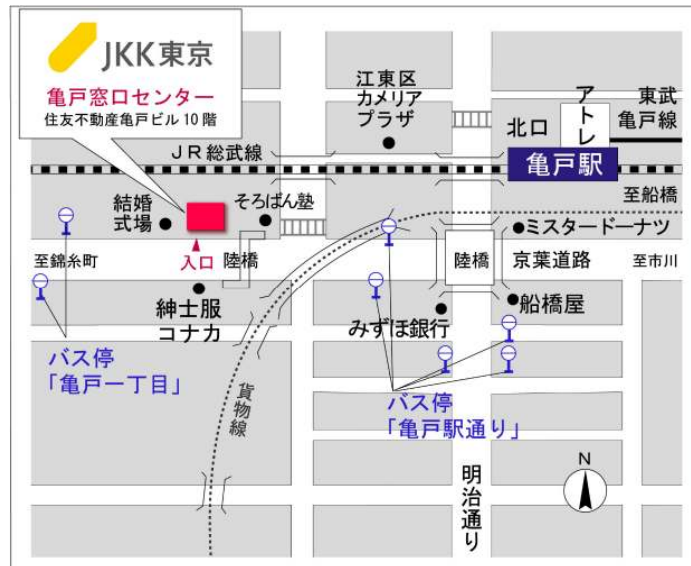

◇◆内見用鍵の貸出場所ご案内◆◇

お客様が内見される住宅の鍵の貸出場所は住宅内の管理事務所です。

下記の管理事務所へ**事前にお電話にてご予約の上お越しください。**

※管理事務所が定休日の場合、管轄窓口センターもしくは公社住宅募集センターでの貸出となります。
(鍵の本数及びフロントスタッフの巡回等により貸出ができない場合がありますので、事前にご確認ください)

内見住宅および鍵の貸出場所	トミタワー東雲管理事務所
	鍵の貸出場所
	電話番号
	営業時間
	定休日
	貸出日時
返却日時	

鍵の貸出場所

トミタワー東雲管理事務所

地図

◇◆管理事務所以外の内見鍵貸出場所ご案内◆◇

事前にお電話にてご予約の上お越しください。

電話番号 03-3409-2244(代)

鍵の貸出場所	鍵の貸出場所	亀戸窓口センター（12/29～1/3は年末年始休業） 江東区亀戸1-42-20 住友不動産亀戸ビル10階 JR総武線「亀戸」駅より徒歩4分、東武亀戸線「亀戸」駅より徒歩5分
	営業時間	9:00 ～ 18:00
	定休日	土・日・祝日・年末年始
	貸出日時	月・火・水・木・金 9:00 ～ 15:00
	返却日時	貸出日当日、17:30まで

亀戸窓口センター

鍵の貸出場所	鍵の貸出場所	公社住宅募集センター（12/29～1/3は年末年始休業） 渋谷区渋谷一丁目15番15号 テラス渋谷美竹2階 JR線、京王井の頭線、東京メトロ銀座線「渋谷」駅 宮益坂口徒歩5分 東京メトロ副都心線・半蔵門線、東急東横線・田園都市線「渋谷」駅B3または20a (エレベーター) 出口徒歩1分
	営業時間	9:30 ～ 17:00
	定休日	日・祝日・年末年始
	貸出日時	月・火・水・木・金・土 9:30 ～ 14:00
	返却日時	貸出日当日、16:30まで