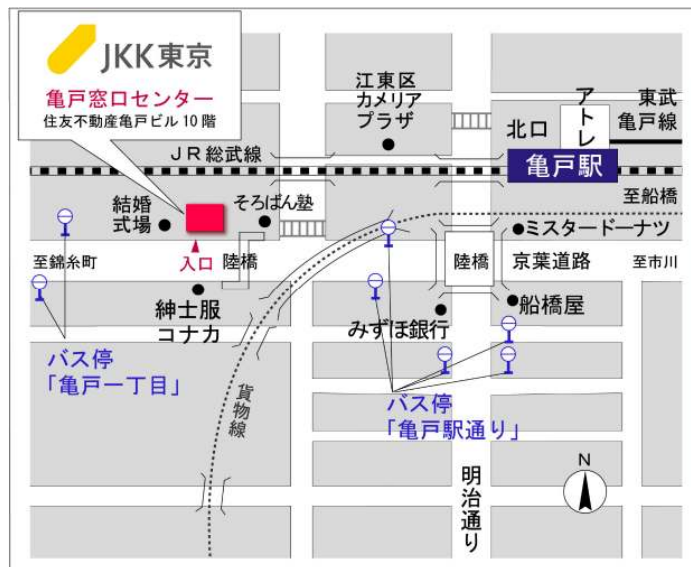

◇◆内見用鍵の貸出場所ご案内◆◇

お客様が内見される住宅の鍵の貸出場所は住宅内の管理事務所です。

下記の管理事務所へ事前にお電話にてご予約の上お越しください。

※管理事務所が定休日の場合、管轄窓口センターもしくは公社住宅募集センターでの貸出となります。
(鍵の本数及びフロントスタッフの巡回等により貸出ができない場合がありますので、事前にご確認ください)

内見住宅および鍵の貸出場所	辰巳あけぼの住宅管理事務所
	鍵の貸出場所
	電話番号
	営業時間
	定休日
	貸出日時
	返却日時

鍵の貸出場所

辰巳あけぼの住宅管理事務所

地図

◇◆管理事務所以外の内見鍵貸出場所ご案内◆◇

事前にお電話にてご予約の上お越しください。

電話番号 03-3409-2244(代)

鍵の貸出場所	鍵の貸出場所	亀戸窓口センター（12/29～1/3は年末年始休業） 江東区亀戸1-42-20 住友不動産亀戸ビル10階 JR総武線「亀戸」駅より徒歩4分、東武亀戸線「亀戸」駅より徒歩5分
	営業時間	9:00 ～ 18:00
	定休日	土・日・祝日・年末年始
	貸出日時	月・火・水・木・金 9:00 ～ 15:00
	返却日時	貸出日当日、17:30まで

亀戸窓口センター

鍵の貸出場所	鍵の貸出場所	公社住宅募集センター（12/29～1/3は年末年始休業） 渋谷区渋谷一丁目15番15号 テラス渋谷美竹2階 JR線、京王井の頭線、東京メトロ銀座線「渋谷」駅 宮益坂口徒歩5分 東京メトロ副都心線・半蔵門線、東急東横線・田園都市線「渋谷」駅B3または20a（エレベーター）出口徒歩1分
	営業時間	9:30 ～ 17:00
	定休日	日・祝日・年末年始
	貸出日時	月・火・水・木・金・土 9:30 ～ 14:00
	返却日時	貸出日当日、16:30まで