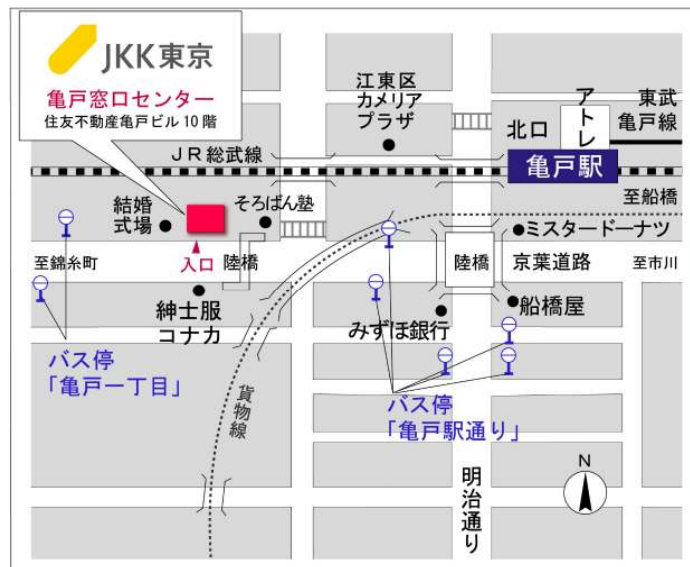

◇◆管理事務所以外の内見鍵貸出場所ご案内◆◇

事前にお電話にてご予約の上お越しください。

電話番号 03-3409-2244(代)

鍵の貸出場所	鍵の貸出場所	亀戸窓口センター（12/29～1/3は年末年始休業） 江東区亀戸1-42-20 住友不動産亀戸ビル10階 JR総武線「亀戸」駅より徒歩4分、東武亀戸線「亀戸」駅より徒歩5分
	営業時間	9:00 ～ 18:00
	定休日	土・日・祝日・年末年始
	貸出日時	月・火・水・木・金 9:00 ～ 15:00
	返却日時	貸出日当日、17:30まで

亀戸窓口センター

鍵の貸出場所	鍵の貸出場所	公社住宅募集センター（12/29～1/3は年末年始休業） 渋谷区渋谷一丁目15番15号 テラス渋谷美竹2階 JR線、京王井の頭線、東京メトロ銀座線「渋谷」駅 宮益坂口徒歩5分 東京メトロ副都心線・半蔵門線、東急東横線・田園都市線「渋谷」駅B3または20a（エレベーター）出口徒歩1分
	営業時間	9:30 ～ 17:00
	定休日	日・祝日・年末年始
	貸出日時	月・火・水・木・金・土 9:30 ～ 14:00
	返却日時	貸出日当日、16:30まで