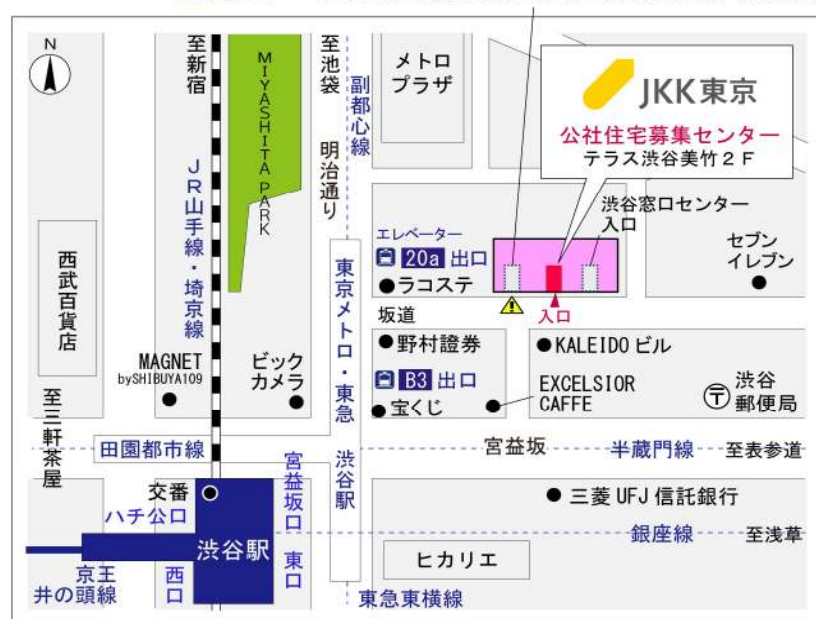

公社住宅募集センター

⚠ 住居スペースの入口です。正面中央の入り口をご利用ください。

※鍵の本数等により貸出ができない場合がありますので、事前にご確認ください