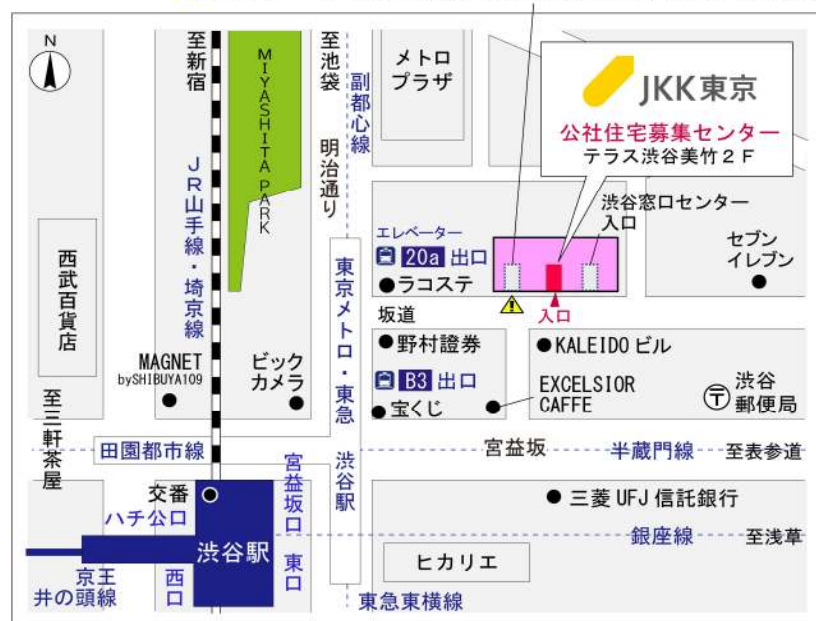

公社住宅募集センター

⚠ 住居スペースの入口です。正面中央の入り口をご利用ください。

※鍵の本数等により貸出ができない場合がありますので、事前にご確認ください