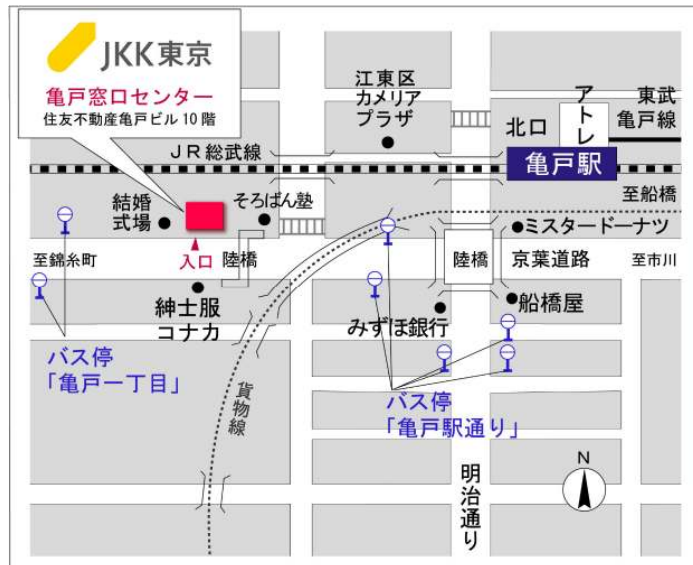

◇◆内見用鍵の貸出場所ご案内◆◇

お客様が内見される住宅の鍵の貸出場所は住宅内の管理事務所です。

下記の管理事務所へ事前にお電話にてご予約の上お越しください。

※管理事務所が定休日の場合、管轄窓口センターもしくは公社住宅募集センターでの貸出となります。
(鍵の本数及びフロントスタッフの巡回等により貸出ができない場合がありますので、事前にご確認ください)

内見住宅および鍵の貸出場所	西大島住宅管理事務所
	鍵の貸出場所 江東区大島4-1 9号棟101号室 都営地下鉄新宿線「西大島」駅徒歩5分～6分
	電話番号 03-3685-1762
	営業時間 9:00～17:00 (水曜日は15:00まで営業) (12:00～13:00は昼休み)
	定休日 木・年末年始(12/30～1/3)
	貸出日時 月・火・金・土・日 9:00～16:00 (水曜日のみ 9:00～14:00)
返却日時 貸出日当日 16:30まで (水曜日のみ14:30まで)	

鍵の貸出場所

西大島住宅管理事務所

地図

鍵の貸出場所

配置図

◇◆管理事務所以外の内見鍵貸出場所ご案内◆◇

事前にお電話にてご予約の上お越しください。

電話番号 03-3409-2244(代)

鍵の貸出場所	鍵の貸出場所	亀戸窓口センター（12/29～1/3は年末年始休業） 江東区亀戸1-42-20 住友不動産亀戸ビル10階 JR総武線「亀戸」駅より徒歩4分、東武亀戸線「亀戸」駅より徒歩5分
	営業時間	9:00 ～ 18:00
	定休日	土・日・祝日・年末年始
	貸出日時	月・火・水・木・金 9:00 ～ 15:00
	返却日時	貸出日当日、17:30まで

亀戸窓口センター

鍵の貸出場所	鍵の貸出場所	公社住宅募集センター（12/29～1/3は年末年始休業） 渋谷区渋谷一丁目15番15号 テラス渋谷美竹2階 JR線、京王井の頭線、東京メトロ銀座線「渋谷」駅 宮益坂口徒歩5分 東京メトロ副都心線・半蔵門線、東急東横線・田園都市線「渋谷」駅B3または20a（エレベーター）出口徒歩1分
	営業時間	9:30 ～ 17:00
	定休日	日・祝日・年末年始
	貸出日時	月・火・水・木・金・土 9:30 ～ 14:00
	返却日時	貸出日当日、16:30まで