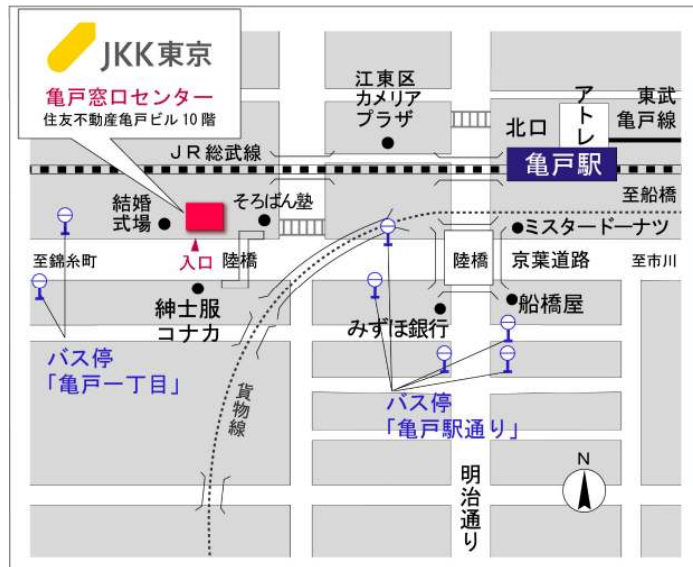

鍵の貸出場所

塩浜住宅管理事務所

地図

◇◆管理事務所以外の内見鍵貸出場所ご案内◆◇

事前にお電話にてご予約の上お越しください。

電話番号 03-3409-2244(代)

鍵の貸出場所	鍵の貸出場所	亀戸窓口センター（12/29～1/3は年末年始休業） 江東区亀戸1-42-20 住友不動産亀戸ビル10階 JR総武線「亀戸」駅より徒歩4分、東武亀戸線「亀戸」駅より徒歩5分
	営業時間	9:00 ～ 18:00
	定休日	土・日・祝日・年末年始
	貸出日時	月・火・水・木・金 9:00 ～ 15:00
	返却日時	貸出日当日、17:30まで

亀戸窓口センター

鍵の貸出場所	鍵の貸出場所	公社住宅募集センター（12/29～1/3は年末年始休業） 渋谷区渋谷一丁目15番15号 テラス渋谷美竹2階 JR線、京王井の頭線、東京メトロ銀座線「渋谷」駅 宮益坂口徒歩5分 東京メトロ副都心線・半蔵門線、東急東横線・田園都市線「渋谷」駅B3または20a (エレベーター) 出口徒歩1分
	営業時間	9:30 ～ 17:00
	定休日	日・祝日・年末年始
	貸出日時	月・火・水・木・金・土 9:30 ～ 14:00
	返却日時	貸出日当日、16:30まで