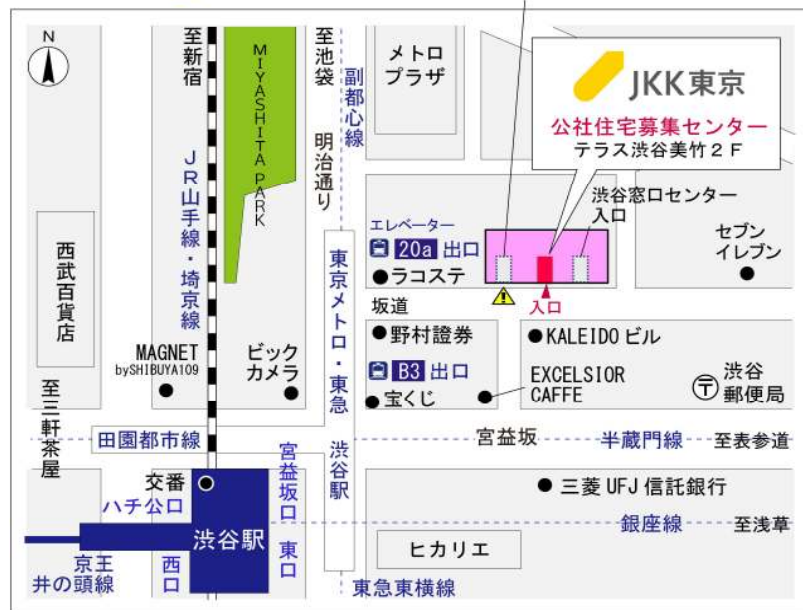

公社住宅募集センター

⚠ 住居スペースの入口です。正面中央の入り口をご利用ください。

※鍵の本数等により貸出ができない場合がありますので、事前にご確認ください