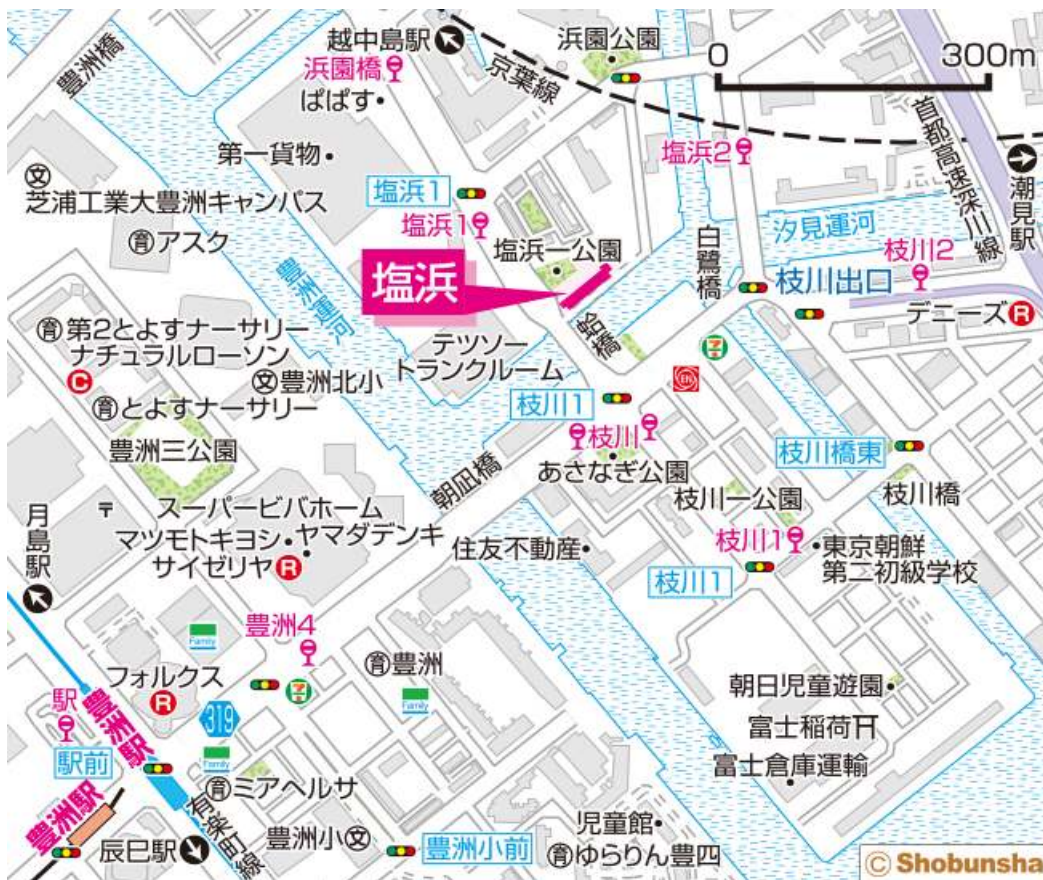

◇◆内見用鍵の貸出場所ご案内◆◇

お客様が内見される住宅の鍵の貸出場所は住宅内の管理事務所です。

下記の管理事務所へ事前にお電話にてご予約の上お越しください。

※管理事務所が定休日の場合、管轄窓口センターもしくは公社住宅募集センターでの貸出となります。
(鍵の本数及びフロントスタッフの巡回等により貸出ができない場合がありますので、事前にご確認ください)

内見住宅および鍵の貸出場所	塩浜住宅管理事務所
	鍵の貸出場所
	電話番号
	営業時間
	定休日
	貸出日時
返却日時	

鍵の貸出場所

塩浜住宅管理事務所

地図

◇◆管理事務所以外の内見鍵貸出場所ご案内◆◇

事前にお電話にてご予約の上お越しください。

電話番号 03-3409-2244(代)

鍵の貸出場所	鍵の貸出場所	亀戸窓口センター（12/29～1/3は年末年始休業） 江東区亀戸1-42-20 住友不動産亀戸ビル10階 JR総武線「亀戸」駅より徒歩4分、東武亀戸線「亀戸」駅より徒歩5分
	営業時間	9:00 ～ 18:00
	定休日	土・日・祝日・年末年始
	貸出日時	月・火・水・木・金 9:00 ～ 15:00
	返却日時	貸出日当日、17:30まで

亀戸窓口センター

鍵の貸出場所	鍵の貸出場所	公社住宅募集センター（12/29～1/3は年末年始休業） 渋谷区渋谷一丁目15番15号 テラス渋谷美竹2階 JR線、京王井の頭線、東京メトロ銀座線「渋谷」駅 宮益坂口徒歩5分 東京メトロ副都心線・半蔵門線、東急東横線・田園都市線「渋谷」駅B3または20a (エレベーター) 出口徒歩1分
	営業時間	9:30 ～ 17:00
	定休日	日・祝日・年末年始
	貸出日時	月・火・水・木・金・土 9:30 ～ 14:00
	返却日時	貸出日当日、16:30まで