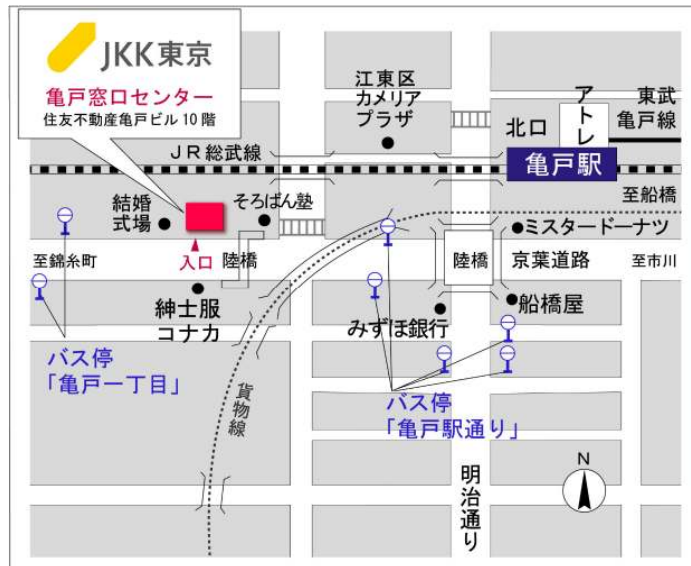

◇◆内見用鍵の貸出場所ご案内◆◇

お客様が内見される住宅の鍵の貸出場所は住宅内の管理事務所です。

下記の管理事務所へ事前にお電話にてご予約の上お越しください。

※管理事務所が定休日の場合、管轄窓口センターもしくは公社住宅募集センターでの貸出となります。
(鍵の本数及びフロントスタッフの巡回等により貸出ができない場合がありますので、事前にご確認ください)

内見住宅および鍵の貸出場所	東雲都橋住宅管理事務所
	鍵の貸出場所
	電話番号
	営業時間
	定休日
	貸出日時
	返却日時

鍵の貸出場所

東雲都橋住宅管理事務所

地図

配置図

◇◆管理事務所以外の内見鍵貸出場所ご案内◆◇

事前にお電話にてご予約の上お越しください。

電話番号 03-3409-2244(代)

鍵の貸出場所	鍵の貸出場所	亀戸窓口センター（12/29～1/3は年末年始休業） 江東区亀戸1-42-20 住友不動産亀戸ビル10階 JR総武線「亀戸」駅より徒歩4分、東武亀戸線「亀戸」駅より徒歩5分
	営業時間	9:00 ～ 18:00
	定休日	土・日・祝日・年末年始
	貸出日時	月・火・水・木・金 9:00 ～ 15:00
	返却日時	貸出日当日、17:30まで

亀戸窓口センター

鍵の貸出場所	鍵の貸出場所	公社住宅募集センター（12/29～1/3は年末年始休業） 渋谷区渋谷一丁目15番15号 テラス渋谷美竹2階 JR線、京王井の頭線、東京メトロ銀座線「渋谷」駅 宮益坂口徒歩5分 東京メトロ副都心線・半蔵門線、東急東横線・田園都市線「渋谷」駅B3または20a（エレベーター）出口徒歩1分
	営業時間	9:30 ～ 17:00
	定休日	日・祝日・年末年始
	貸出日時	月・火・水・木・金・土 9:30 ～ 14:00
	返却日時	貸出日当日、16:30まで