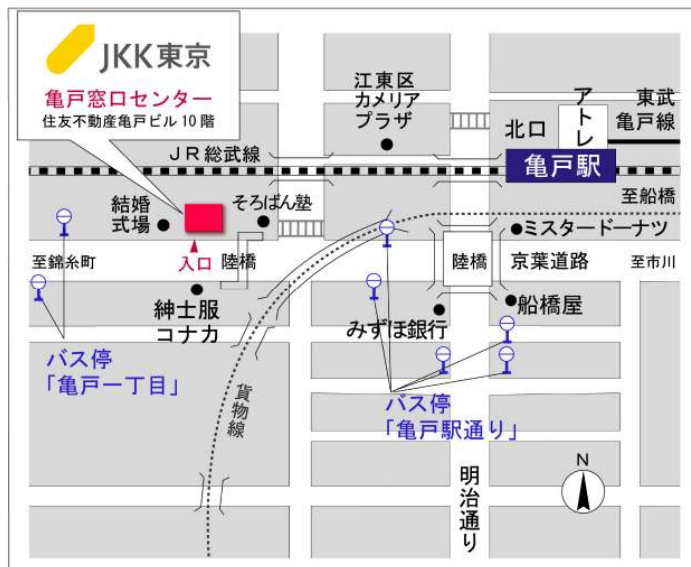

◇◆内見用鍵の貸出場所ご案内◆◇

お客様が内見される住宅の鍵の貸出場所は住宅内の管理事務所です。

下記の管理事務所へ事前にお電話にてご予約の上お越しください。

※管理事務所が定休日の場合、管轄窓口センターもしくは公社住宅募集センターでの貸出となります。
(鍵の本数及びフロントスタッフの巡回等により貸出ができない場合がありますので、事前にご確認ください)

内見住宅および鍵の貸出場所	南砂七丁目住宅管理事務所
	鍵の貸出場所 江東区南砂7-1 18号棟101号室 東京メトロ東西線「南砂町」駅徒歩3分
	電話番号 03-3640-2841
	営業時間 9:00~17:00 (水曜日は15:00まで営業) (12:00~13:00は昼休み)
	定休日 木・年末年始(12/30~1/3)
	貸出日時 月・火・金・土・日 9:00~16:00 (水曜日のみ 9:00~14:00)
返却日時 貸出日当日 16:30まで (水曜日のみ14:30まで)	

南砂七丁目住宅管理事務所

地図

◇◆管理事務所以外の内見鍵貸出場所ご案内◆◇

事前にお電話にてご予約の上お越しください。

電話番号 03-3409-2244(代)

鍵の貸出場所	鍵の貸出場所	亀戸窓口センター（12/29～1/3は年末年始休業） 江東区亀戸1-42-20 住友不動産亀戸ビル10階 JR総武線「亀戸」駅より徒歩4分、東武亀戸線「亀戸」駅より徒歩5分
	営業時間	9:00 ～ 18:00
	定休日	土・日・祝日・年末年始
	貸出日時	月・火・水・木・金 9:00 ～ 15:00
	返却日時	貸出日当日、17:30まで

亀戸窓口センター

鍵の貸出場所	鍵の貸出場所	公社住宅募集センター（12/29～1/3は年末年始休業） 渋谷区渋谷一丁目15番15号 テラス渋谷美竹2階 JR線、京王井の頭線、東京メトロ銀座線「渋谷」駅 宮益坂口徒歩5分 東京メトロ副都心線・半蔵門線、東急東横線・田園都市線「渋谷」駅B3または20a（エレベーター）出口徒歩1分
	営業時間	9:30 ～ 17:00
	定休日	日・祝日・年末年始
	貸出日時	月・火・水・木・金・土 9:30 ～ 14:00
	返却日時	貸出日当日、16:30まで