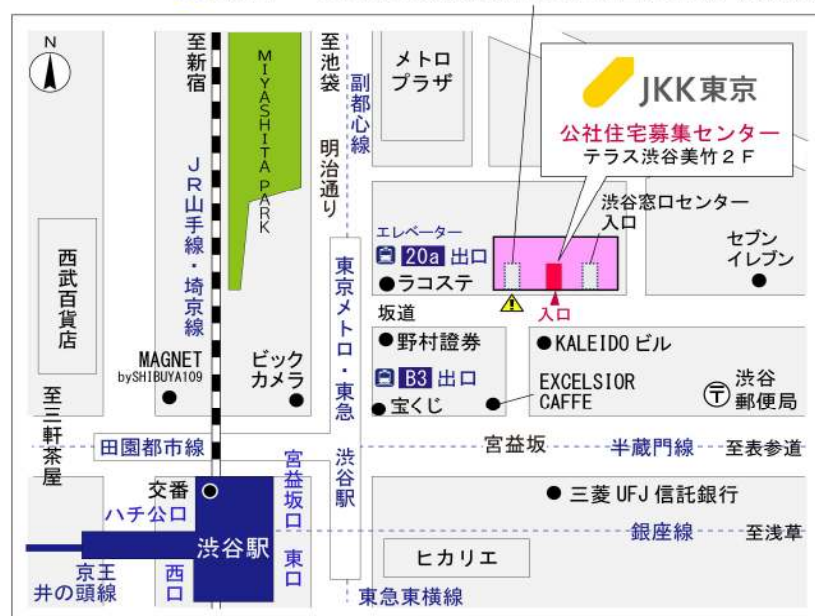

公社住宅募集センター

▲住居スペースの入口です。正面中央の入り口をご利用ください。

※鍵の本数等により貸出ができない場合がありますので、事前にご確認ください