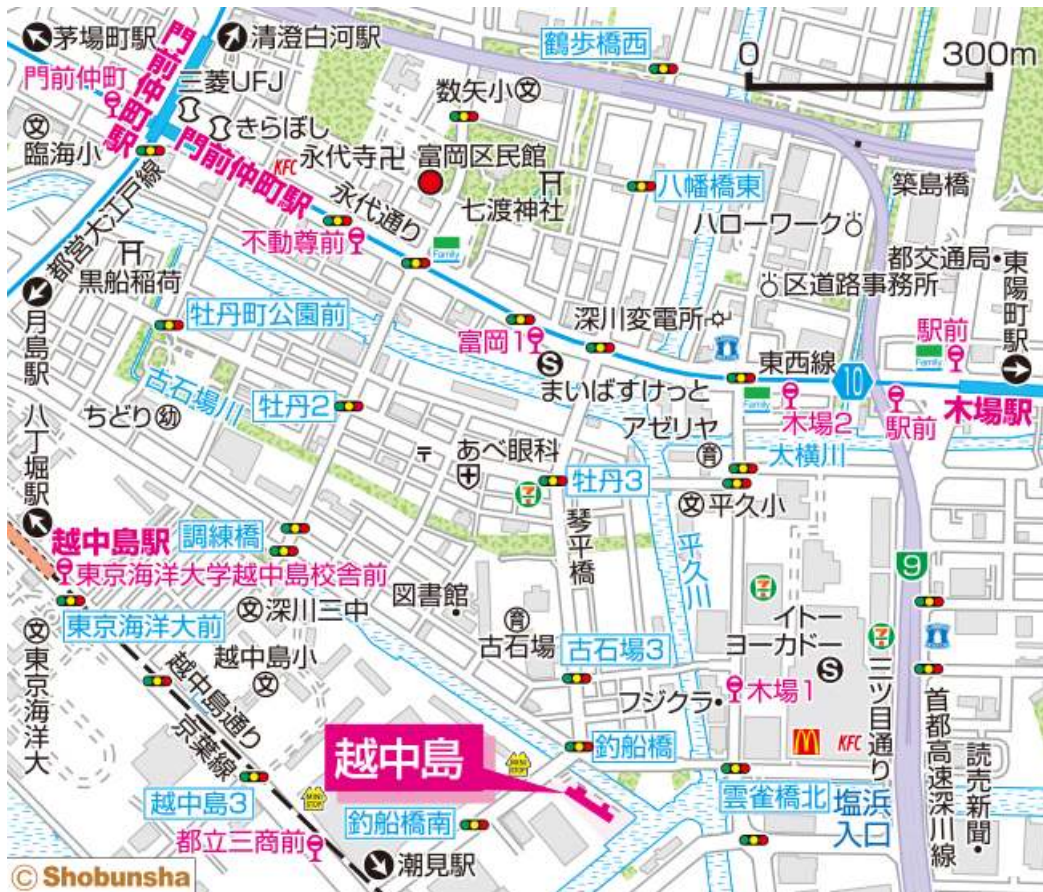

# ◇◆内見用鍵の貸出場所ご案内◆◇

お客様が内見される住宅の鍵の貸出場所は住宅内の管理事務所です。

下記の管理事務所へ**事前にお電話にてご予約の上お越しください。**

※管理事務所が定休日の場合、管轄窓口センターもしくは公社住宅募集センターでの貸出となります。  
(鍵の本数及びフロントスタッフの巡回等により貸出ができない場合がありますので、事前にご確認ください)

内見住宅および鍵の貸出場所	<b>越中島住宅管理事務所</b>
	江東区越中島3-5 27号棟101号室
	JR京葉線「越中島」駅徒歩11分 東京メトロ東西線「門前仲町」駅徒歩12分 東京メトロ東西線「木場」駅徒歩12分 都営地下鉄大江戸線「門前仲町」駅徒歩15分
	電話番号 03-3643-4123
	営業時間 9:00~17:00 (水は15:00まで営業) (12:00~13:00は昼休み)
	定休日 木・年末年始(12/30~1/3)
	貸出日時 月・火・金・土・日 9:00~16:00 (水曜のみ9:00~14:00)
返却日時 貸出日当日、16:30まで (水曜のみ14:30まで)	

## 鍵の貸出場所

### 越中島住宅管理事務所

地図