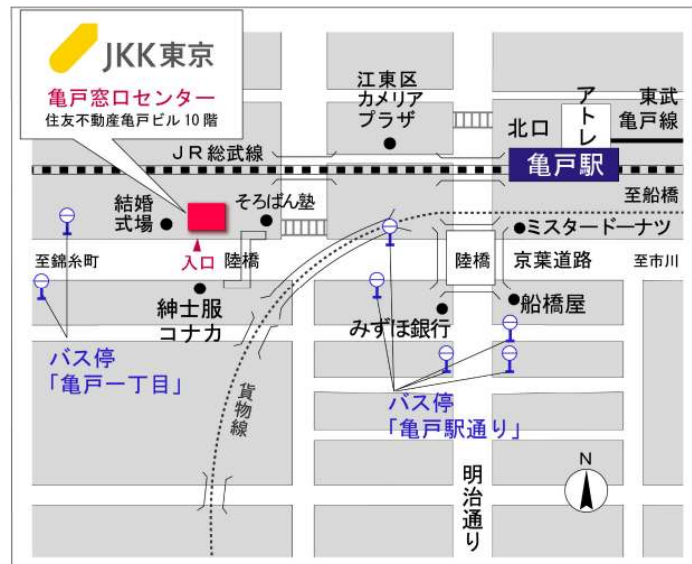

## 鍵の貸出場所

### 越中島住宅管理事務所

地図

# ◇◆管理事務所以外の内見鍵貸出場所ご案内◆◇

事前にお電話にてご予約の上お越しください。

電話番号 03-3409-2244(代)

鍵の貸出場所	鍵の貸出場所	<b>亀戸窓口センター（12/29～1/3は年末年始休業）</b> 江東区亀戸1-42-20 住友不動産亀戸ビル10階 JR総武線「亀戸」駅より徒歩4分、東武亀戸線「亀戸」駅より徒歩5分
	営業時間	9:00 ～ 18:00
	定休日	土・日・祝日・年末年始
	貸出日時	月・火・水・木・金 9:00 ～ 15:00
	返却日時	貸出日当日、17:30まで

亀戸窓口センター

鍵の貸出場所	鍵の貸出場所	<b>公社住宅募集センター（12/29～1/3は年末年始休業）</b> 渋谷区渋谷一丁目15番15号 テラス渋谷美竹2階 JR線、京王井の頭線、東京メトロ銀座線「渋谷」駅 宮益坂口徒歩5分 東京メトロ副都心線・半蔵門線、東急東横線・田園都市線「渋谷」駅B3または20a（エレベーター）出口徒歩1分
	営業時間	9:30 ～ 17:00
	定休日	日・祝日・年末年始
	貸出日時	月・火・水・木・金・土 9:30 ～ 14:00
	返却日時	貸出日当日、16:30まで