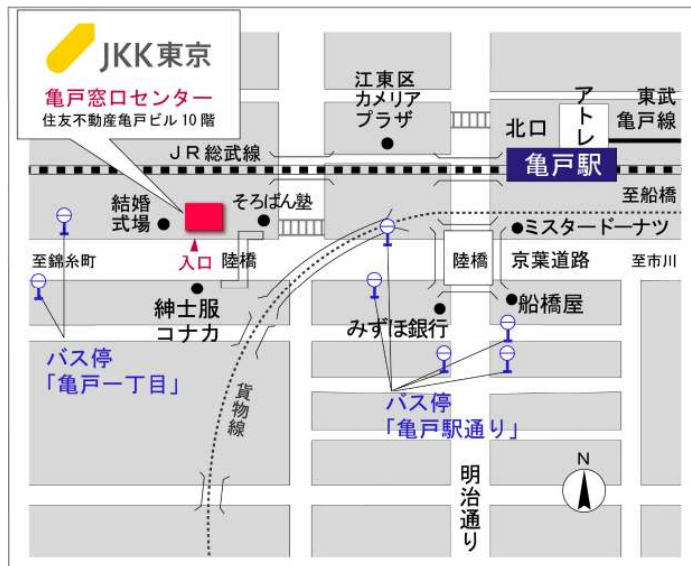

## 鍵の貸出場所

### トミンハイム横川一丁目管理事務所

地図

# ◇◆管理事務所以外の内見鍵貸出場所ご案内◆◇

事前にお電話にてご予約の上お越しください。

電話番号 03-3409-2244(代)

鍵の貸出場所	鍵の貸出場所	<b>亀戸窓口センター（12/29～1/3は年末年始休業）</b> 江東区亀戸1-42-20 住友不動産亀戸ビル10階 JR総武線「亀戸」駅より徒歩4分、東武亀戸線「亀戸」駅より徒歩5分
	営業時間	9:00 ～ 18:00
	定休日	土・日・祝日・年末年始
	貸出日時	月・火・水・木・金 9:00 ～ 15:00
	返却日時	貸出日当日、17:30まで

亀戸窓口センター

鍵の貸出場所	鍵の貸出場所	<b>公社住宅募集センター（12/29～1/3は年末年始休業）</b> 渋谷区渋谷一丁目15番15号 テラス渋谷美竹2階 JR線、京王井の頭線、東京メトロ銀座線「渋谷」駅 宮益坂口徒歩5分 東京メトロ副都心線・半蔵門線、東急東横線・田園都市線「渋谷」駅B3または20a（エレベーター）出口徒歩1分
	営業時間	9:30 ～ 17:00
	定休日	日・祝日・年末年始
	貸出日時	月・火・水・木・金・土 9:30 ～ 14:00
	返却日時	貸出日当日、16:30まで