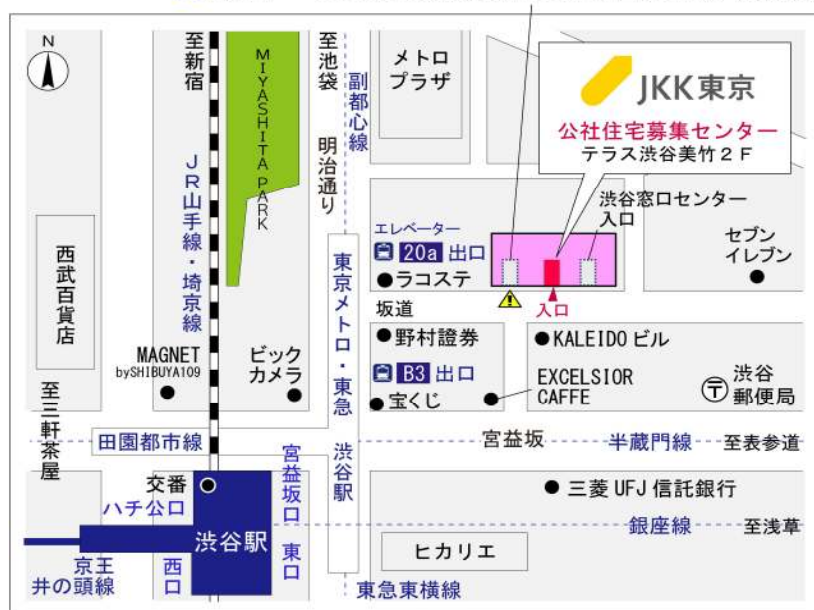

公社住宅募集センター

⚠ 住居スペースの入口です。正面中央の入り口をご利用ください。

※鍵の本数等により貸出ができない場合がありますので、事前にご確認ください