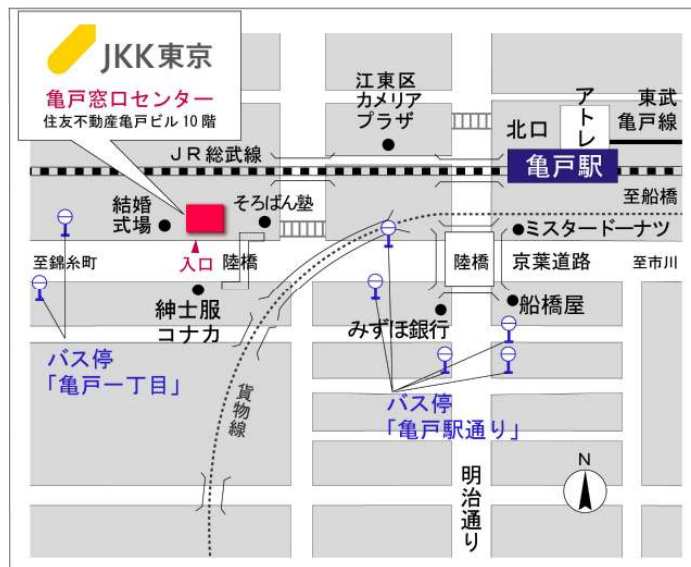

◇◆内見用鍵の貸出場所ご案内◆◇

お客様が内見される住宅の鍵の貸出場所は住宅内の管理事務所です。

下記の管理事務所へ事前にお電話にてご予約の上お越しください。

※管理事務所が定休日の場合、管轄窓口センターもしくは公社住宅募集センターでの貸出となります。
(鍵の本数及びフロントスタッフの巡回等により貸出ができない場合がありますので、事前にご確認ください)

内見住宅および鍵の貸出場所	トミンハイム墨田一丁目管理事務所
	鍵の貸出場所 墨田区墨田1-4-2 管理事務所 東武スカイツリーライン (伊勢崎線) 「東向島」 駅徒歩9分～10分 京成押上線「京成曳舟」 駅徒歩16分～18分
	電話番号 03-3618-1368
	営業時間 9:00～17:00 (水は15:00まで営業) (12:00～13:00は昼休み)
	定休日 木・年末年始(12/30～1/3)
	貸出日時 月・火・金・土・日 9:00～16:00 (水曜のみ9:00～14:00)
返却日時 貸出日当日、16:30まで (水曜のみ14:30まで)	

鍵の貸出場所

トミンハイム墨田一丁目管理事務所

地図

鍵の貸出場所

配置図

◇◆管理事務所以外の内見鍵貸出場所ご案内◆◇

事前にお電話にてご予約の上お越しください。

電話番号 03-3409-2244(代)

鍵の貸出場所	鍵の貸出場所	亀戸窓口センター（12/29～1/3は年末年始休業） 江東区亀戸1-42-20 住友不動産亀戸ビル10階 JR総武線「亀戸」駅より徒歩4分、東武亀戸線「亀戸」駅より徒歩5分
	営業時間	9:00 ～ 18:00
	定休日	土・日・祝日・年末年始
	貸出日時	月・火・水・木・金 9:00 ～ 15:00
	返却日時	貸出日当日、17:30まで

亀戸窓口センター

鍵の貸出場所	鍵の貸出場所	公社住宅募集センター（12/29～1/3は年末年始休業） 渋谷区渋谷一丁目15番15号 テラス渋谷美竹2階 JR線、京王井の頭線、東京メトロ銀座線「渋谷」駅 宮益坂口徒歩5分 東京メトロ副都心線・半蔵門線、東急東横線・田園都市線「渋谷」駅B3または20a（エレベーター）出口徒歩1分
	営業時間	9:30 ～ 17:00
	定休日	日・祝日・年末年始
	貸出日時	月・火・水・木・金・土 9:30 ～ 14:00
	返却日時	貸出日当日、16:30まで