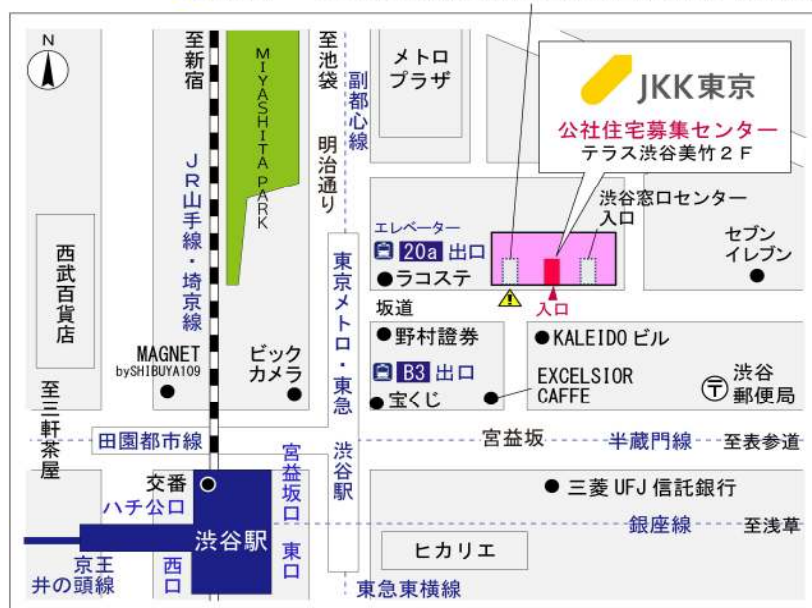

公社住宅募集センター

⚠ 住居スペースの入口です。正面中央の入り口をご利用ください。

※鍵の本数等により貸出ができない場合がありますので、事前にご確認ください