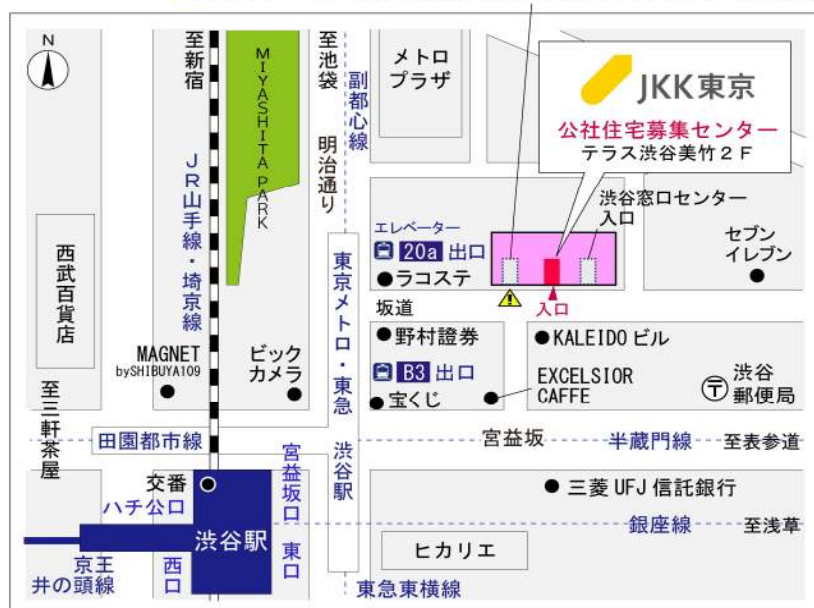

公社住宅募集センター

⚠ 住居スペースの入口です。正面中央の入り口をご利用ください。

※鍵の本数等により貸出ができない場合がありますので、事前にご確認ください