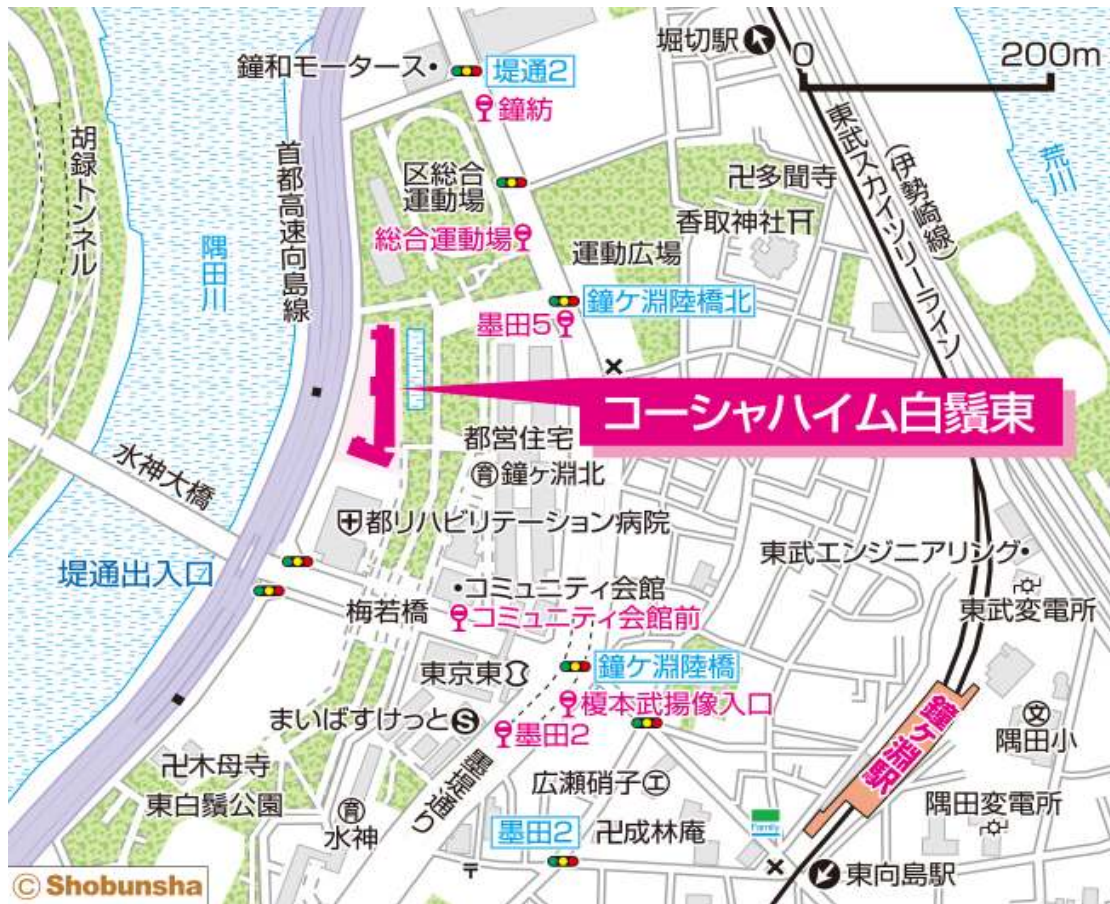

◇◆内見用鍵の貸出場所ご案内◆◇

お客様が内見される住宅の鍵の貸出場所は住宅内の管理事務所です。

下記の管理事務所へ事前にお電話にてご予約の上お越しください。

※管理事務所が定休日の場合、管轄窓口センターもしくは公社住宅募集センターでの貸出となります。
(鍵の本数及びフロントスタッフの巡回等により貸出ができない場合がありますので、事前にご確認ください)

内見住宅および鍵の貸出場所	鍵の貸出場所	コーシャハイム白鬚東管理事務所 墨田区堤通2-13-1 107号室 東武スカイツリーライン（伊勢崎線）「鐘ヶ淵」駅徒歩9分
	電話番号	03-3610-3518
	営業時間	9:00～17:00（水曜日は15:00まで営業） （12:00～13:00は昼休み）
	定休日	木・年末年始(12/30～1/3)
	貸出日時	月・火・金・土・日 9:00～16:00 （水曜日のみ9:00～14:00）
	返却日時	貸出日当日 16:30まで （水曜日のみ14:30まで）

鍵の貸出場所

コーシャハイム白鬚東管理事務所

地図

◇◆管理事務所以外の内見鍵貸出場所ご案内◆◇

事前にお電話にてご予約の上お越しください。

電話番号 03-3409-2244(代)

鍵の貸出場所	鍵の貸出場所	亀戸窓口センター（12/29～1/3は年末年始休業） 江東区亀戸1-42-20 住友不動産亀戸ビル10階 JR総武線「亀戸」駅より徒歩4分、東武亀戸線「亀戸」駅より徒歩5分
	営業時間	9:00 ～ 18:00
	定休日	土・日・祝日・年末年始
	貸出日時	月・火・水・木・金 9:00 ～ 15:00
	返却日時	貸出日当日、17:30まで

亀戸窓口センター

鍵の貸出場所	鍵の貸出場所	公社住宅募集センター（12/29～1/3は年末年始休業） 渋谷区渋谷一丁目15番15号 テラス渋谷美竹2階 JR線、京王井の頭線、東京メトロ銀座線「渋谷」駅 宮益坂口徒歩5分 東京メトロ副都心線・半蔵門線、東急東横線・田園都市線「渋谷」駅B3または20a（エレベーター）出口徒歩1分
	営業時間	9:30 ～ 17:00
	定休日	日・祝日・年末年始
	貸出日時	月・火・水・木・金・土 9:30 ～ 14:00
	返却日時	貸出日当日、16:30まで