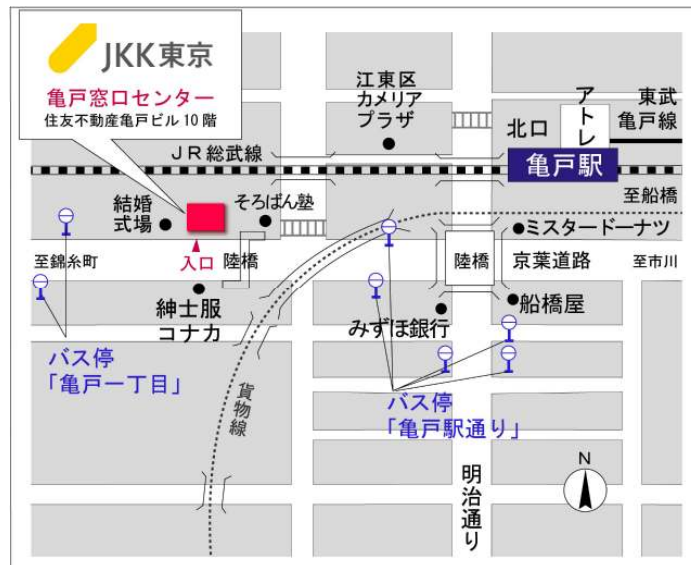

◇◆内見用鍵の貸出場所ご案内◆◇

お客様が内見される住宅の鍵の貸出場所は住宅内の管理事務所です。

下記の管理事務所へ事前にお電話にてご予約の上お越しください。

※管理事務所が定休日の場合、管轄窓口センターもしくは公社住宅募集センターでの貸出となります。
(鍵の本数及びフロントスタッフの巡回等により貸出ができない場合がありますので、事前にご確認ください)

内見住宅および鍵の貸出場所	鍵の貸出場所	コーシャハイム白鬚東管理事務所 墨田区堤通2-13-1 107号室 東武スカイツリーライン（伊勢崎線）「鐘ヶ淵」駅徒歩9分
	電話番号	03-3610-3518
	営業時間	9:00～17:00（水曜日は15:00まで営業） （12:00～13:00は昼休み）
	定休日	木・年末年始(12/30～1/3)
	貸出日時	月・火・金・土・日 9:00～16:00 （水曜日のみ9:00～14:00）
	返却日時	貸出日当日 16:30まで （水曜日のみ14:30まで）

鍵の貸出場所

コーシャハイム白鬚東管理事務所

地図

◇◆管理事務所以外の内見鍵貸出場所ご案内◆◇

事前にお電話にてご予約の上お越しください。

電話番号 03-3409-2244(代)

鍵の貸出場所	鍵の貸出場所	亀戸窓口センター（12/29～1/3は年末年始休業） 江東区亀戸1-42-20 住友不動産亀戸ビル10階 JR総武線「亀戸」駅より徒歩4分、東武亀戸線「亀戸」駅より徒歩5分
	営業時間	9:00 ～ 18:00
	定休日	土・日・祝日・年末年始
	貸出日時	月・火・水・木・金 9:00 ～ 15:00
	返却日時	貸出日当日、17:30まで

亀戸窓口センター

鍵の貸出場所	鍵の貸出場所	公社住宅募集センター（12/29～1/3は年末年始休業） 渋谷区渋谷一丁目15番15号 テラス渋谷美竹2階 JR線、京王井の頭線、東京メトロ銀座線「渋谷」駅 宮益坂口徒歩5分 東京メトロ副都心線・半蔵門線、東急東横線・田園都市線「渋谷」駅B3または20a（エレベーター）出口徒歩1分
	営業時間	9:30 ～ 17:00
	定休日	日・祝日・年末年始
	貸出日時	月・火・水・木・金・土 9:30 ～ 14:00
	返却日時	貸出日当日、16:30まで