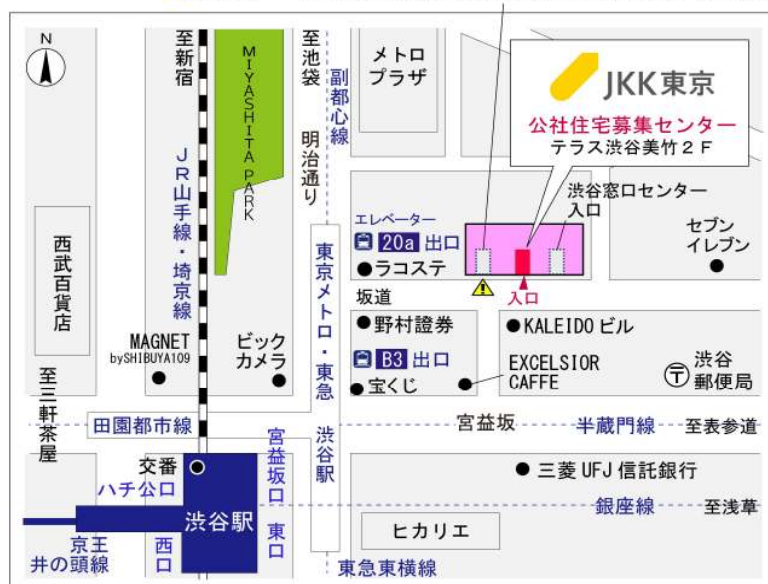

公社住宅募集センター

▲住居スペースの入口です。正面中央の入り口をご利用ください。

※鍵の本数等により貸出ができない場合がありますので、事前にご確認ください