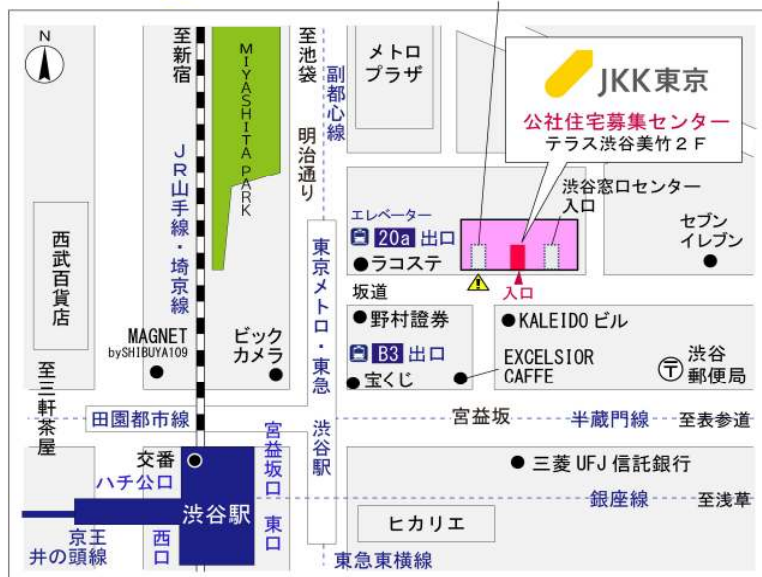

公社住宅募集センター

⚠ 住居スペースの入口です。正面中央の入り口をご利用ください。

※鍵の本数等により貸出ができない場合がありますので、事前にご確認ください