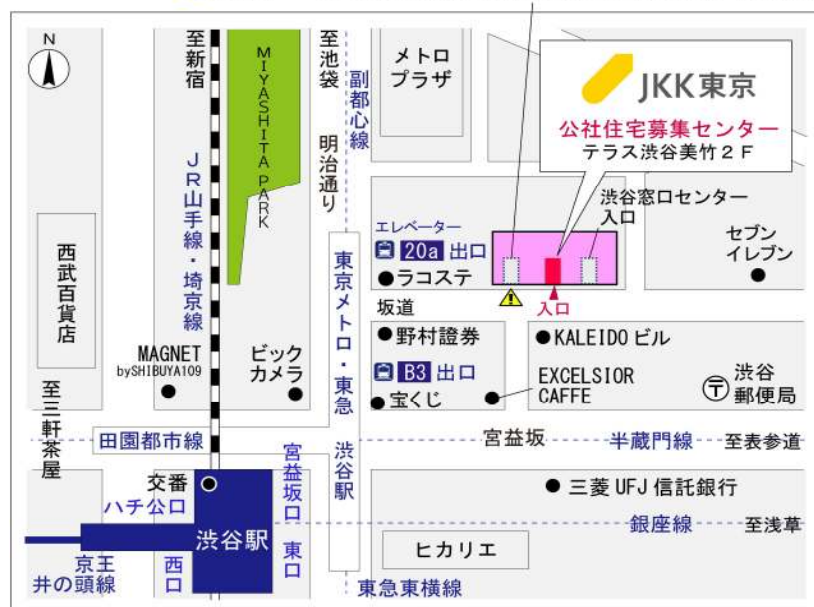

公社住宅募集センター

▲住居スペースの入口です。正面中央の入り口をご利用ください。

※鍵の本数等により貸出ができない場合がありますので、事前にご確認ください