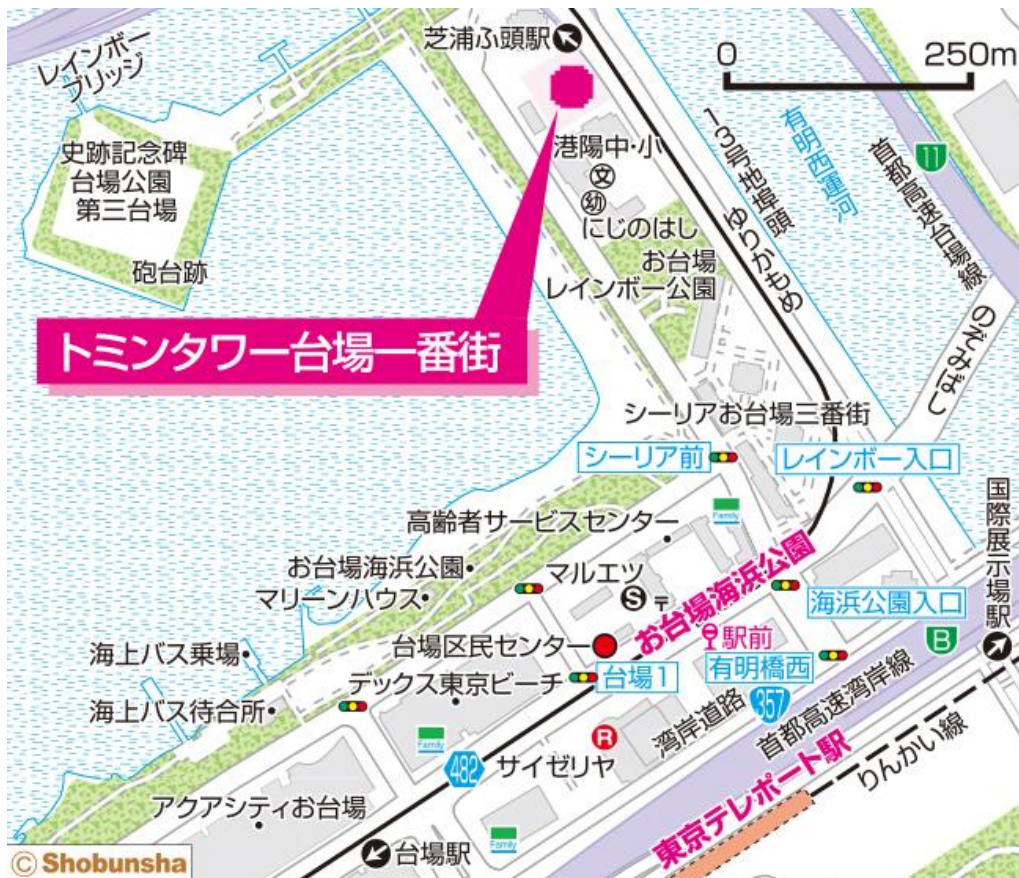

◇◆内見用鍵の貸出場所ご案内◆◇

お客様が内見される住宅の鍵の貸出場所は住宅内の管理事務所です。

下記の管理事務所へ**事前にお電話にてご予約の上お越しください。**

※管理事務所が定休日の場合、管轄窓口センターもしくは公社住宅募集センターでの貸出となります。
(鍵の本数及びフロントスタッフの巡回等により貸出ができない場合がありますので、事前にご確認ください)

内見住宅および鍵の貸出場所	鍵の貸出場所	トミンタワー台場一番街管理事務所
		港区台場1-1-2 管理事務所
		東京臨海新交通ゆりかもめ「お台場海浜公園」駅徒歩9分 東京臨海高速鉄道りんかい線「東京テレポート」駅徒歩13分
	電話番号	03-3529-2558
	営業時間	9:00~17:00 (水は15:00まで営業) (12:00~13:00は昼休み)
	定休日	木・年末年始(12/30~1/3)
貸出日時	月・火・金・土・日 9:00~16:00 (水曜のみ9:00~14:00)	
返却日時	貸出日当日、16:30まで (水曜のみ14:30まで)	

トミンタワー台場一番街管理事務所

地図

◇◆管理事務所以外の内見鍵貸出場所ご案内◆◇

事前にお電話にてご予約の上お越しください。

電話番号 03-3409-2244(代)

鍵の貸出場所	鍵の貸出場所	大井町窓口センター（12/29～1/3は年末年始休業） 品川区大井1-28-1 住友不動産大井町駅前ビル1階 JR京浜東北線「大井町」駅中央口西側出口より徒歩4分 東急大井町線・りんかい線「大井町」駅より徒歩5分
	営業時間	9:00 ～ 18:00
	定休日	土・日・祝日・年末年始
	貸出日時	月・火・水・木・金 9:00 ～ 15:00
	返却日時	貸出日当日、17:30まで

大井町窓口センター

鍵の貸出場所	鍵の貸出場所	公社住宅募集センター（12/29～1/3は年末年始休業） 渋谷区渋谷一丁目15番15号 テラス渋谷美竹2階 JR線、京王井の頭線、東京メトロ銀座線「渋谷」駅 宮益坂口徒歩5分 東京メトロ副都心線・半蔵門線、東急東横線・田園都市線「渋谷」駅B3または20a（エレベーター）出口徒歩1分
	営業時間	9:30 ～ 17:00
	定休日	日・祝日・年末年始
	貸出日時	月・火・水・木・金・土 9:30 ～ 14:00
	返却日時	貸出日当日、16:30まで